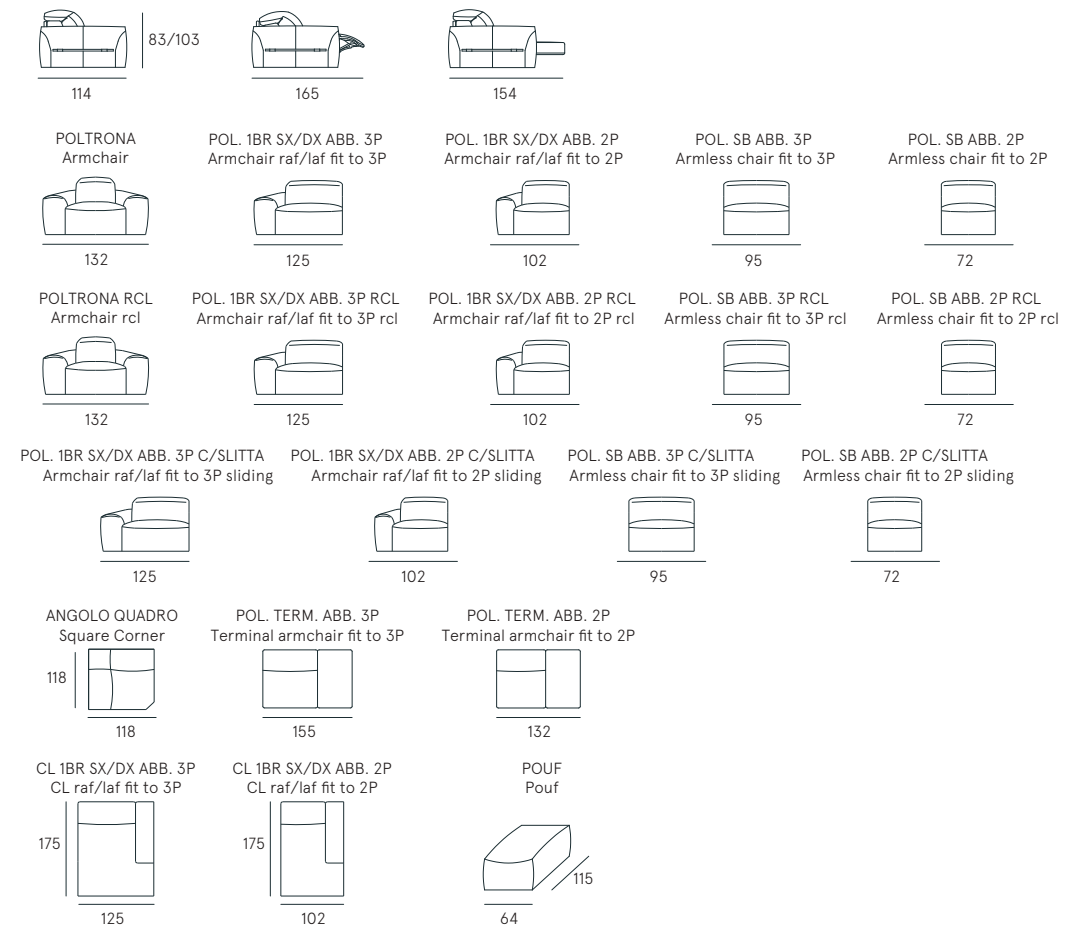

scheda tecnica
technical data sheet

DETTAGLI
Features

<p>POGGIATESTA REGOLABILE Manual ratchet system</p>	<p>SEDUTA CON MOLLE GRECHE Seat with no-sag</p>	<p>CUCITURA SARTORIALE Tailored stitching</p>
---	---	---

Rivestimento | pelle / sintetico
Comfort seduta | Poliuretano espanso densità 35
Comfort spalliera | Poliuretano espanso
Piedi | PVC H. 4 cm
Seduta | H. 46 cm - P. 58 cm
Braccio | H. 58 cm - L. 30 cm

Coating | leather / synthetic cover
Seat comfort | Polyurethane density 35
Back comfort | Polyurethane
Feet | PVC H. 4 cm
Seat | H. 46 cm - D. 58 cm
Arm | H. 58 cm - L. 30 cm