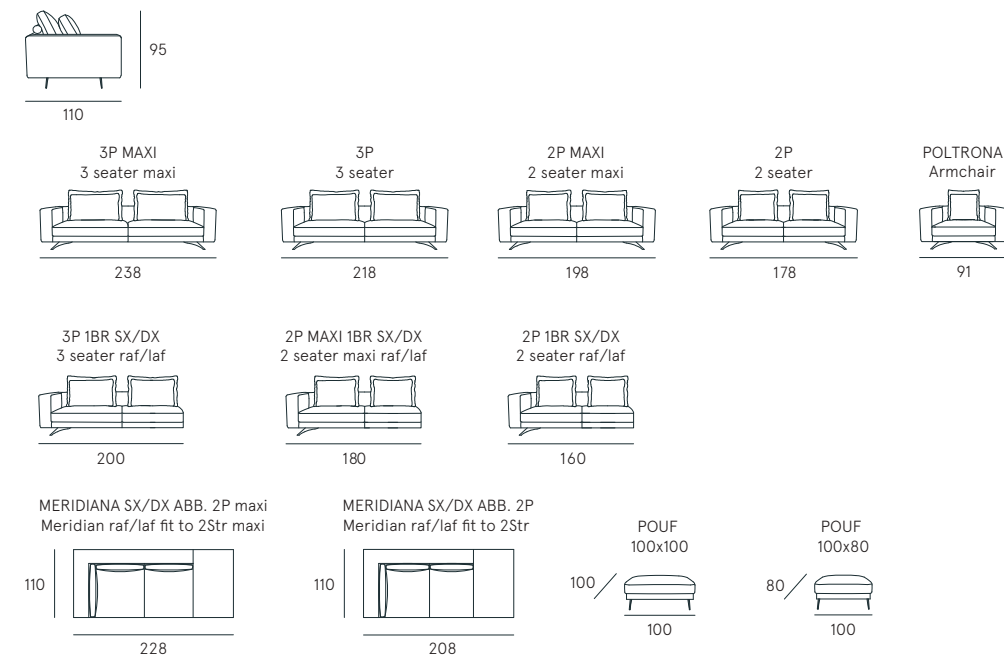

scheda tecnica
technical data sheet

DETTAGLI
Features

SEDUTA CON CINGHIE ELASTICHE
Seat with elastic webbing

CUSCINI DI SEDUTA E SPALLIERA AMOVIBILI
Removable back and seat cushion

SFODERABILE
Removable cover

VARIANTE COLORE PIEDI
Optional feet color

Rivestimento | tessuto
Comfort seduta | Poliuretano espanso densità 35
Comfort spalliera | Piuma con poliuretano
Piedi | Metallo H. 17 cm
Seduta | H. 47 cm - P. 45/66 cm
Braccio | H. 70 cm L. 18 cm

Coating | fabric
Seat comfort | Polyurethane density 35
Back comfort | Feather with polyurethane
Feet | Metal H. 17 cm
Seat | H. 47 cm - D. 45/66 cm
Arm | H. 70 cm L. 18 cm