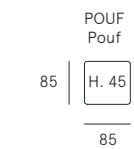

scheda tecnica
technical data sheet

POL. 1BR SX/DX
Armchair raf/laf

POL. SB
Armless chair

ANGOLO QUADRO
Squared corner

POLTRONA
Armchair

POUF
pouf

POUF
Pouf

POUF
Pouf