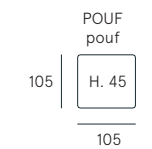

scheda tecnica
technical data sheet

POL. 1BR SX/DX
Armchair raf/laf

POL. SB
Armless chair

ANGOLO QUADRO
Squared corner

POLTRONA
Armchair

POUF
pouf

POUF
Pouf

POUF
Pouf

Feet | PVC H. 2,5 cm

Seat | H. 45 cm - D. 60 cm

Arm | H. 62 cm L. 23 cm