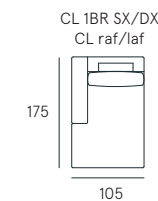

scheda tecnica
technical data sheet

POL. 1BR SX/DX
Armchair raf/laf

POL. SB
Armless chair

ANGOLO QUADRO
Squared corner

POLTRONA
Armchair

POUF
pouf

POUF
Pouf

POUF
Pouf

CL 1BR SX/DX
CL raf/laf

OPTIONALS
Optionals

CUSCINO IN PIUMA 60x60
Goose feather pillow 60x60

CUSCINO IN PIUMA 45x45
Goose feather pillow 45x45

CUSCINO IN PIUMA 70x30
Goose feather pillow 70x30

DETTAGLI
Features

Comfort spalliera | Piuma con poliuretano

Piedi | PVC H. 2,5 cm

Seduta | H. 45 cm - P. 60 cm

Braccio | H. 62 cm L. 23 cm

Coating | fabric

Seat comfort | Polyurethane density 35

Back comfort | Feather with polyurethane

Feet | PVC H. 2,5 cm

Seat | H. 45 cm - D. 60 cm

Arm | H. 62 cm L. 23 cm