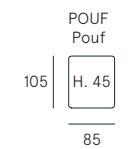

scheda tecnica
technical data sheet

POL. 1BR SX/DX
Armchair raf/laf

POL. SB
Armless chair

ANGOLO QUADRO
Squared corner

POLTRONA
Armchair

POUF
pouf

POUF
Pouf

POUF
Pouf

Feet | PVC H. 2,5 cm

Seat | H. 45 cm - D. 60 cm

Arm | H. 62 cm L. 23 cm