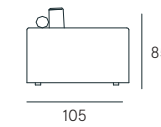

scheda tecnica
technical data sheet

POL. 1BR SX/DX
Armchair raf/laf

POL. SB
Armless chair

ANGOLO QUADRO
Squared corner

POLTRONA
Armchair

POUF
pouf

POUF
Pouf

POUF
Pouf

Feet | PVC H. 2,5 cm

Seat | H. 45 cm - D. 60 cm

Arm | H. 62 cm L. 23 cm