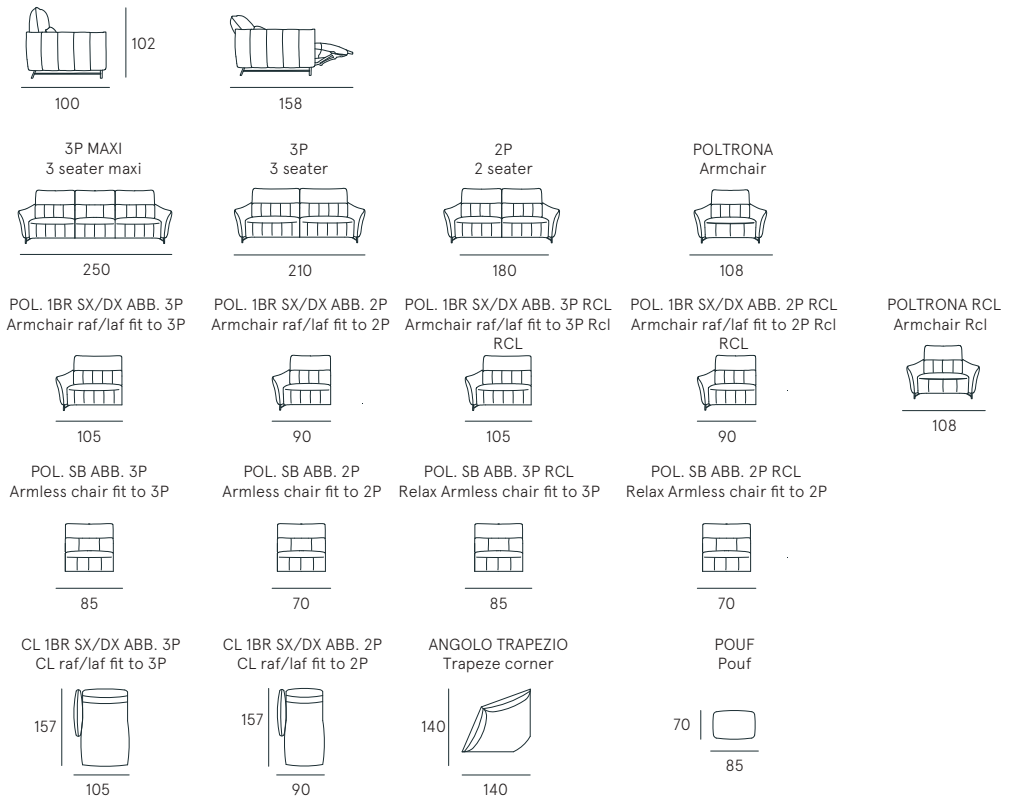

scheda tecnica
technical data sheet

DETTAGLI
Features

SEDUTA CON MOLLE GRECHE
Seat with no-sag

Rivestimento | pelle / sintetico
Comfort seduta | Poliuretano espanso densità 35
Comfort spalliera | Poliuretano espanso
Piedi | Metallo H. 12,5 cm
Seduta | H. 50 cm - P. 56 cm
Braccio | H. 66 cm - L. 20 cm

Coating | leather / synthetic cover
Seat comfort | Polyurethane density 35
Back comfort | Polyurethane
Feet | Metal H. 12,5 cm
Seat | H. 50 cm - D. 56 cm
Arm | H. 66 cm - L. 20 cm