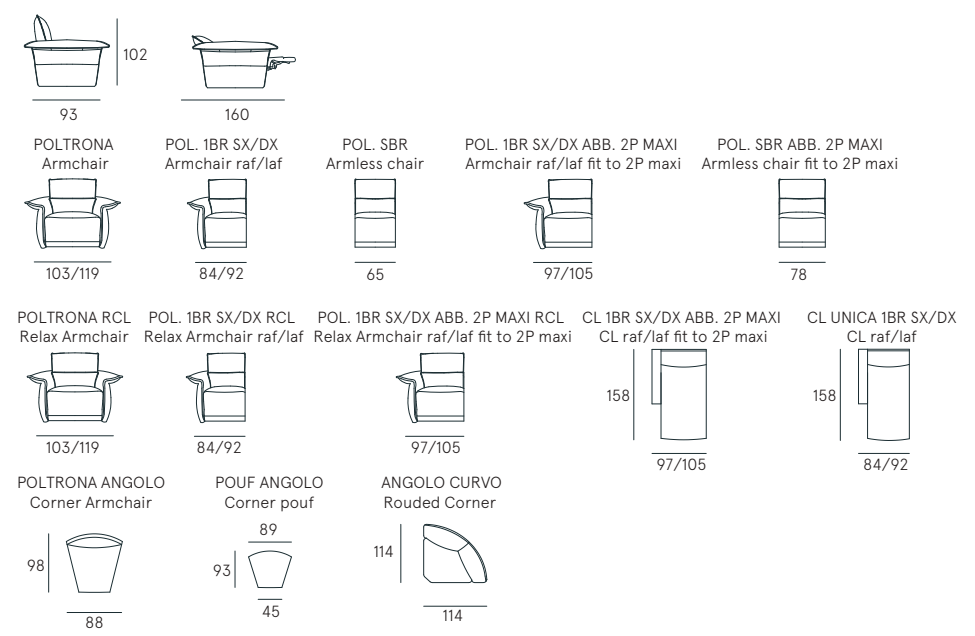

scheda tecnica
technical data sheet

DETTAGLI
Features

BRACCIO REGOLABILE
Manual ratchet system

SEDUTA CON MOLLE GRECHE
Seat with no-sag

Rivestimento | pelle / tessuto / sintetico
Comfort seduta | Poliuretano espanso densità 35
Comfort spalliera | Poliuretano espanso
Piedi | PVC H. 4 cm
Seduta | H. 48 cm - P. 60 cm
Braccio | H. 62/76 cm - L. 19 cm

Coating | leather / fabric / synthetic cover
Seat comfort | Polyurethane density 35
Back comfort | Polyurethane
Feet | PVC H. 4 cm
Seat | H. 48 cm - D. 60 cm
Arm | H. 62/76 cm - L. 19 cm