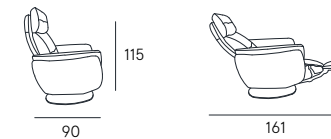

arnica

scheda tecnica
technical data sheet

POLTRONA RECLINER
Relax armchair

DETTAGLI
Features

SEDUTA CON CINGHIE ELASTICHE
Seat with elastic belts

Rivestimento | pelle / sintetico
Comfort seduta | Poliuretano espanso densità 30
Comfort spalliera | Poliuretano espanso
Piedi | Base / Razza
Seduta | H. 47 cm - P. 51 cm
Braccio | H. 67 cm

Coating | leather / synthetic cover
Seat comfort | Polyurethane density 30
Back comfort | Polyurethane
Feet | Swivel Base
Seat | H. 47 cm - D. 51 cm
Arm | H. 67 cm