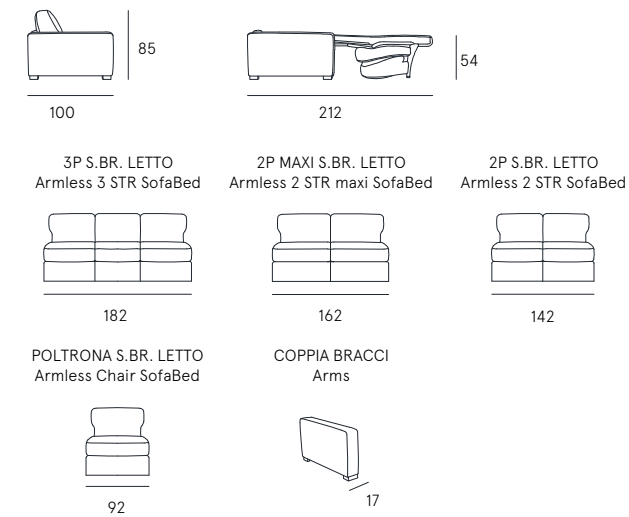

scheda tecnica
technical data sheet

Rivestimento | pelle / tessuto / sintetico
Dettagli | Sistema Letto
Rete | Elettrosaldata con cinghie sulla seduta
Comfort seduta | Poliuretano espanso densità 35
Comfort spalliera | Poliuretano
Materasso | Poliuretano espanso densità 28 h.12 cm con rivestimento stretch
Seduta | H. 50 cm - P. 58 cm
Braccio | H. 59 cm - L. 17 cm

Coating | leather / fabric / synthetic cover
Features | Bed system
Frame | Electro-welded bed frame with belts under seat
Seat comfort | Polyurethane density 35
Back comfort | Polyurethane
Mattress | Polyurethane density 28 h.12 cm with stretch coating
Seat | H. 50 cm - D. 58 cm
Arm | H. 59 cm - L. 17 cm