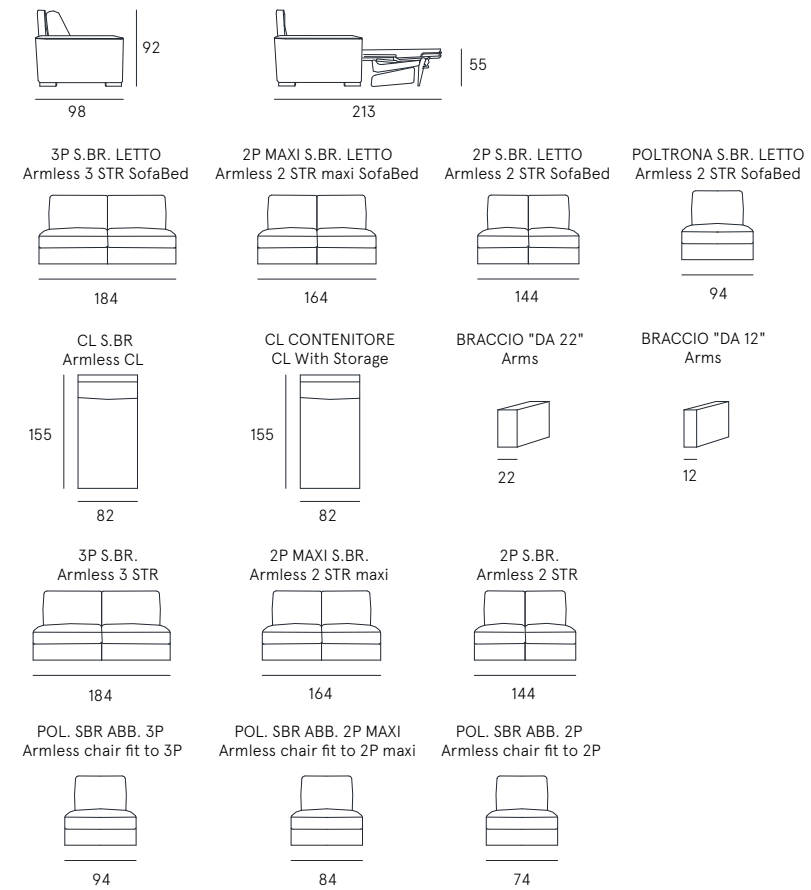

scheda tecnica
technical data sheet

Rivestimento | pelle / tessuto / sintetico
Dettagli | Sistema Letto
Rete | Elettrosaldata
Comfort seduta | Poliuretano espanso densità 35
Comfort spalliera | Poliuretano
Materasso | Poliuretano espanso densità 25 h.14 cm
 con rivestimento in cotone non sfoderabile
Seduta | H. 49 cm - P. 56 cm
Braccio |

Coating | leather / fabric / synthetic cover
Features | Bed system
Frame | Electro-welded bed frame
Seat comfort | Polyurethane density 35
Back comfort | Polyurethane density 35
Mattress | Polyurethane
 with not removable cotton coating
Seat | H. 49 cm - D. 56 cm
Arm |