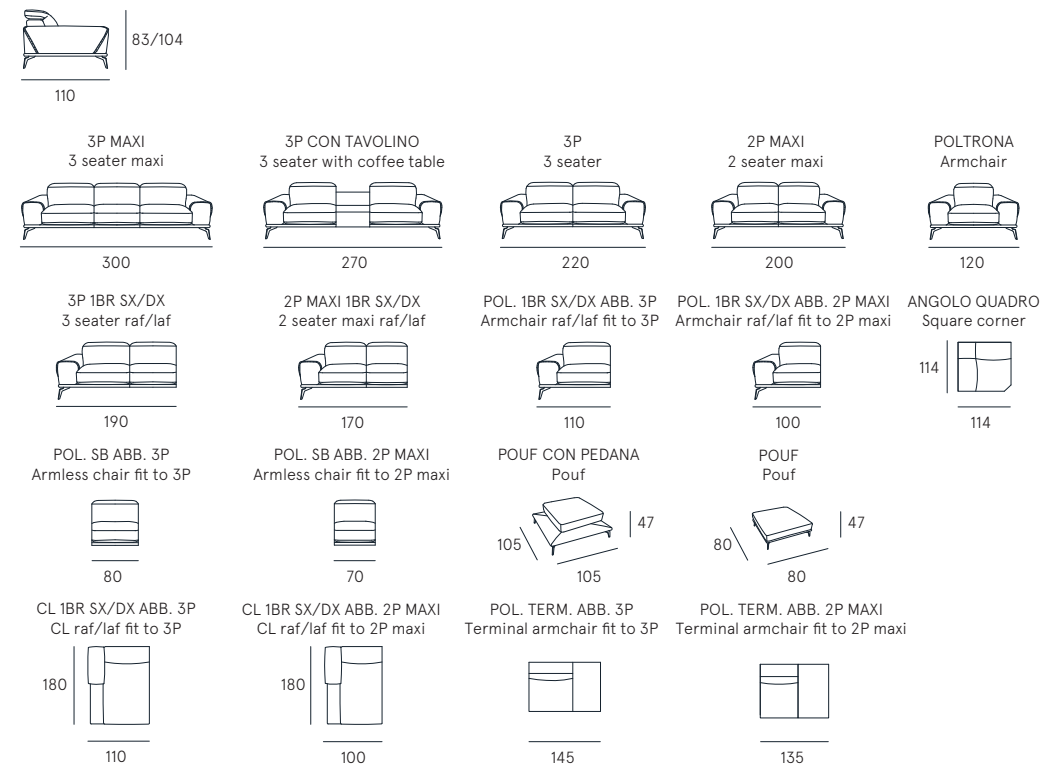

scheda tecnica
technical data sheet

DETTAGLI
Features

POGGIATESTA REGOLABILE
Manual ratchet system

SEDUTA CON STRATO IN MEMORY
Seat with memory foam

CUCITURA SARTORIALE
Tailored stitching

CUSCINO DI SEDUTA AMOVIBILE
Removable seat cushion

Rivestimento | pelle / sintetico
Comfort seduta | Poliuretano espanso densità 35
Comfort spalliera | Poliuretano espanso
Piedi | Metallo H. 17,5 cm
Seduta | H. 47 cm - P. 60 cm
Braccio | H. 57 cm - L. 31 cm

Coating | leather / synthetic cover
Seat comfort | Polyurethane density 35
Back comfort | Polyurethane
Feet | Metal H. 17,5 cm
Seat | H. 47 cm - D. 60 cm
Arm | H. 57 cm - L. 31 cm