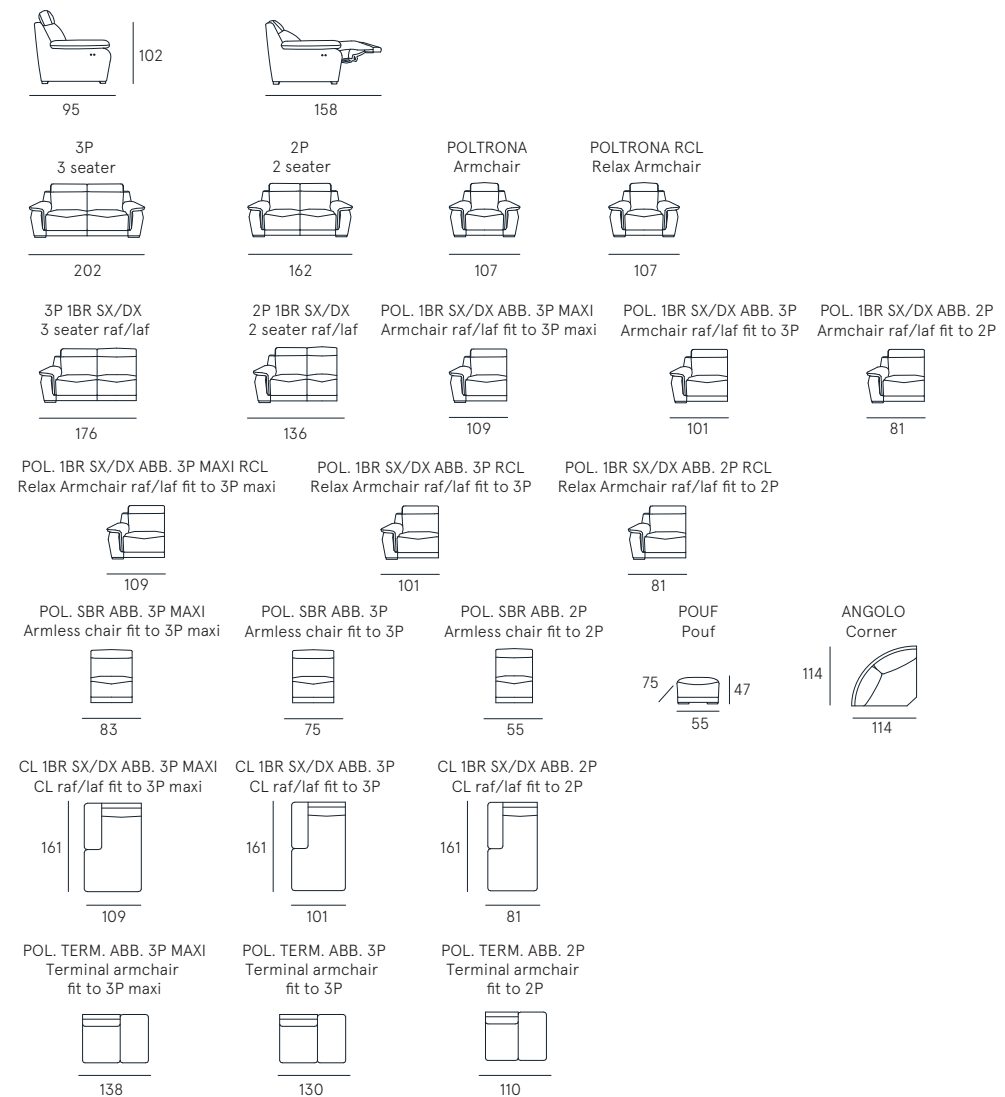

DETTAGLI  
Features

POGGIATESTA REGOLABILE  
Manual ratchet system

SEDUTA CON MOLLE INSACCHETTATE  
Seat with pocket springs

**Rivestimento** | pelle / tessuto / sintetico  
**Comfort seduta** | Poliuretano espanso densità 35  
**Comfort spalliera** | Poliuretano espanso  
**Piedi** | Legno H. 5 cm  
**Seduta** | H. 47 cm - P. 55 cm  
**Braccio** | H. 60 cm - L. 26 cm

**Coating** | leather / fabric / synthetic cover  
**Seat comfort** | Polyurethane density 35  
**Back comfort** | Polyurethane  
**Feet** | Wood H. 5 cm  
**Seat** | H. 47 cm - D. 55 cm  
**Arm** | H. 60 cm - L. 26 cm