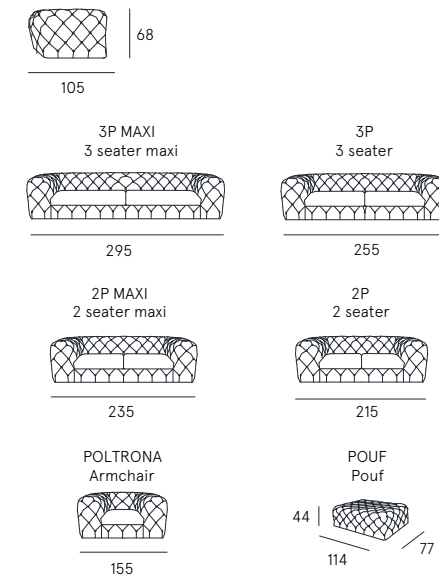

scheda tecnica
technical data sheet

DETTAGLI
Features

LAVORAZIONE CAPITONNÉ
Capitoné manufacturing

SEDUTA CON CINGHIE ELASTICHE
Seat with elastic belts

Rivestimento | pelle / sintetico
Comfort seduta | Poliuretano espanso densità 35
Comfort spalliera | Poliuretano espanso
Piedi | PVC H. 2,5 cm
Seduta | H. 45 cm - P. 65 cm
Braccio | L. 37 cm

Coating | leather / synthetic cover
Seat comfort | Polyurethane density 35
Back comfort | Polyurethane
Feet | PVC H. 2,5 cm
Seat | H. 45 cm - D. 65 cm
Arm | L. 37 cm