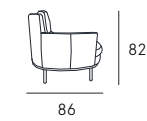

pomodoro

scheda tecnica
technical data sheet

POLTRONA
Armchair