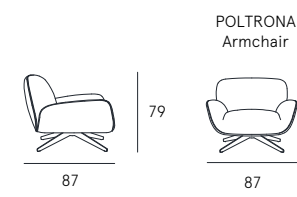

bloom

scheda tecnica
technical data sheet

POLTRONA CON BASE SWIVEL
Swivel Armchair