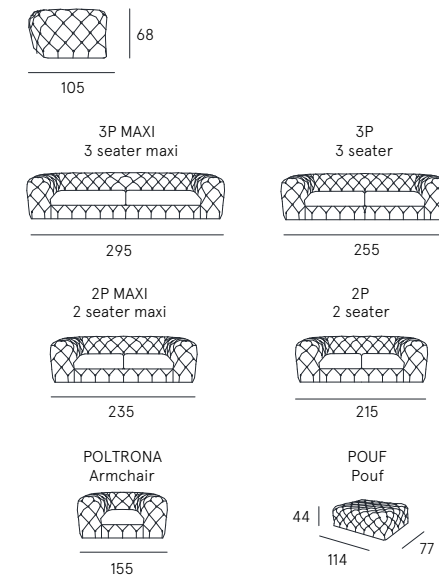

scheda tecnica  
technical data sheet

DETTAGLI  
Features

LAVORAZIONE CAPITONNÉ  
Capitoné manufacturing

SEDUTA CON CINGHIE ELASTICHE  
Seat with elastic belts

**Rivestimento** | pelle / sintetico  
**Comfort seduta** | Poliuretano espanso densità 35  
**Comfort spalliera** | Poliuretano espanso  
**Piedi** | PVC H. 2,5 cm  
**Seduta** | H. 45 cm - P. 65 cm  
**Braccio** | L. 37 cm

**Coating** | leather / synthetic cover  
**Seat comfort** | Polyurethane density 35  
**Back comfort** | Polyurethane  
**Feet** | PVC H. 2,5 cm  
**Seat** | H. 45 cm - D. 65 cm  
**Arm** | L. 37 cm