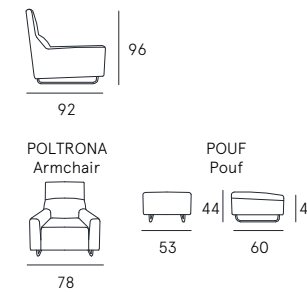

scheda tecnica
technical data sheet

DETTAGLI
Features

SEDUTA CON CINGHIE ELASTICHE
Seat with elastic belts

Rivestimento | pelle / sintetico
Comfort seduta | Poliuretano espanso densità 35
Comfort spalliera | Poliuretano espanso
Piedi | Metallo H. 12 cm
Seduta | H. 44 cm - P. 60 cm
Braccio | H. 53 cm - P. 13 cm

Coating | leather / synthetic cover
Seat comfort | Polyurethane density 35
Back comfort | Polyurethane
Feet | Metal H. 12 cm
Seat | H. 44 cm - D. 60 cm
Arm | H. 53 cm - L. 13 cm