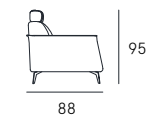

butterly

scheda tecnica
technical data sheet

POLTRONA
Armchair