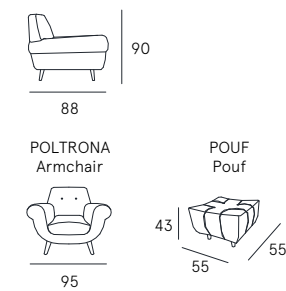

revival

scheda tecnica
technical data sheet

DETTAGLI
Features

SEDUTA CON CINGHIE ELASTICHE
Seat with elastic belts

Rivestimento | pelle / sintetico
Comfort seduta | Poliuretano espanso densità 35
Comfort spalliera | Poliuretano espanso
Piedi | Legno H. 18 cm Wenghè
Seduta | H. 48 cm - P. 58 cm
Braccio | H. 66 cm - P. 22 cm

Coating | leather / synthetic cover
Seat comfort | Polyurethane density 35
Back comfort | Polyurethane
Feet | Wood H. 18 cm
Seat | H. 48 cm - D. 58 cm
Arm | H. 66 cm - L. 22 cm