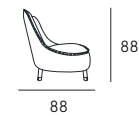

**Coating** | leather  
**Seat comfort** | Polyurethane density 35  
**Back comfort** | Polyurethane  
**Feet** | Metal H. 19,5 cm  
**Seat** | H. 46 cm - D. 58 cm  
**Arm** | H. 70 cm

maia

scheda tecnica  
technical data sheet