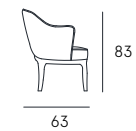

bea

scheda tecnica
technical data sheet

POLTRONA
Armchair