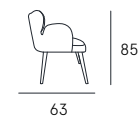

cola

scheda tecnica
technical data sheet

POLTRONA
Armchair