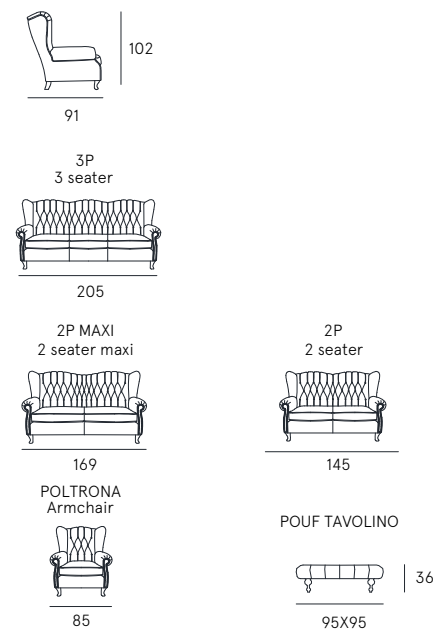

bergerè

scheda tecnica
technical data sheet

DETTAGLI
Features

SEDUTA CON CINGHIE ELASTICHE
Seat with elastic belts

Rivestimento | pelle / sintetico
Comfort seduta | Poliuretano espanso densità 35
Comfort spalliera | Poliuretano espanso
Piedi | Legno H. 14 cm Wenghè
Seduta | H. 47 cm - P. 57 cm
Braccio | H. 59 cm - L. 17 cm

Coating | leather / synthetic cover
Seat comfort | Polyurethane density 35
Back comfort | Polyurethane
Feet | Wood H. 14 cm
Seat | H. 47 cm - D. 57 cm
Arm | H. 59 cm - L. 17 cm