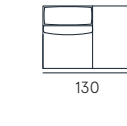

scheda tecnica
technical data sheet

POL. 1BR SX/DX ABB. 3P
Armchair raf/laf fit to 3P

POL. 1BR SX/DX ABB. 2P
Armchair raf/laf fit to 2P

POL. SB ABB. 3P
Armless chair fit to 3P

POL. SB ABB. 2P
Armless chair fit to 2P

POL. 1BR SX/DX ABB. 3P RCL
Armchair raf/laf fit to 3P Rcl

POL. 1BR SX/DX ABB. 2P RCL
Armchair raf/laf fit to 2P Rcl

ANGOLO QUADRO
Square corner

CL 1BR SX/DX ABB. 3P
CL raf/laf fit to 3P

CL 1BR SX/DX ABB. 2P
CL raf/laf fit to 2P

POL. TERM. ABB. 3P
Terminal armchair fit to 3P

POL. TERM. ABB. 2P
Terminal armchair fit to 2P

DETTAGLI
Features

POGGIATESTA REGOLABILE
Manual ratchet system

SEDUTA CON MOLLE GRECHE
Seat with no-sag

Rivestimento | pelle / sintetico
Comfort seduta | Poliuretano espanso densità 35
Comfort spalliera | Poliuretano espanso
Piedi | Metallo H. 14 cm
Seduta | H. 46 cm - P. 58 cm
Braccio | L. 18 cm

Coating | leather / synthetic cover
Seat comfort | Polyurethane density 35
Back comfort | Polyurethane
Feet | Metal H. 14 cm
Seat | H. 46 cm - D. 58 cm
Arm | L. 18 cm