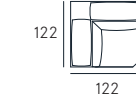

scheda tecnica
technical data sheet

POL. 1BR SX/DX ABB. 3P
Armchair raf/laf fit to 3P

POL. 1BR SX/DX ABB. 2P
Armchair raf/laf fit to 2P

POL. SB ABB. 3P
Armless chair fit to 3P

POL. SB ABB. 2P
Armless chair fit to 2P

POL. 1BR SX/DX ABB. 3P RCL
Armchair raf/laf fit to 3P Rcl

POL. 1BR SX/DX ABB. 2P RCL
Armchair raf/laf fit to 2P Rcl

ANGOLO QUADRO
Square corner

CL 1BR SX/DX ABB. 3P
CL raf/laf fit to 3P

CL 1BR SX/DX ABB. 2P
CL raf/laf fit to 2P