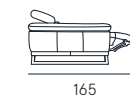

POL. 1BR SX/DX ABB. 3P
Armchair raf/laf fit to 3P

POL. 1BR SX/DX ABB. 3P RCL
Armchair raf/laf fit to 3P Rcl

ANGOLO QUADRO
Square corner

DETTAGLI
Features

POGGIATESTA REGOLABILE
Manual ratchet system

POL. 1BR SX/DX ABB. 2P
Armchair raf/laf fit to 2P