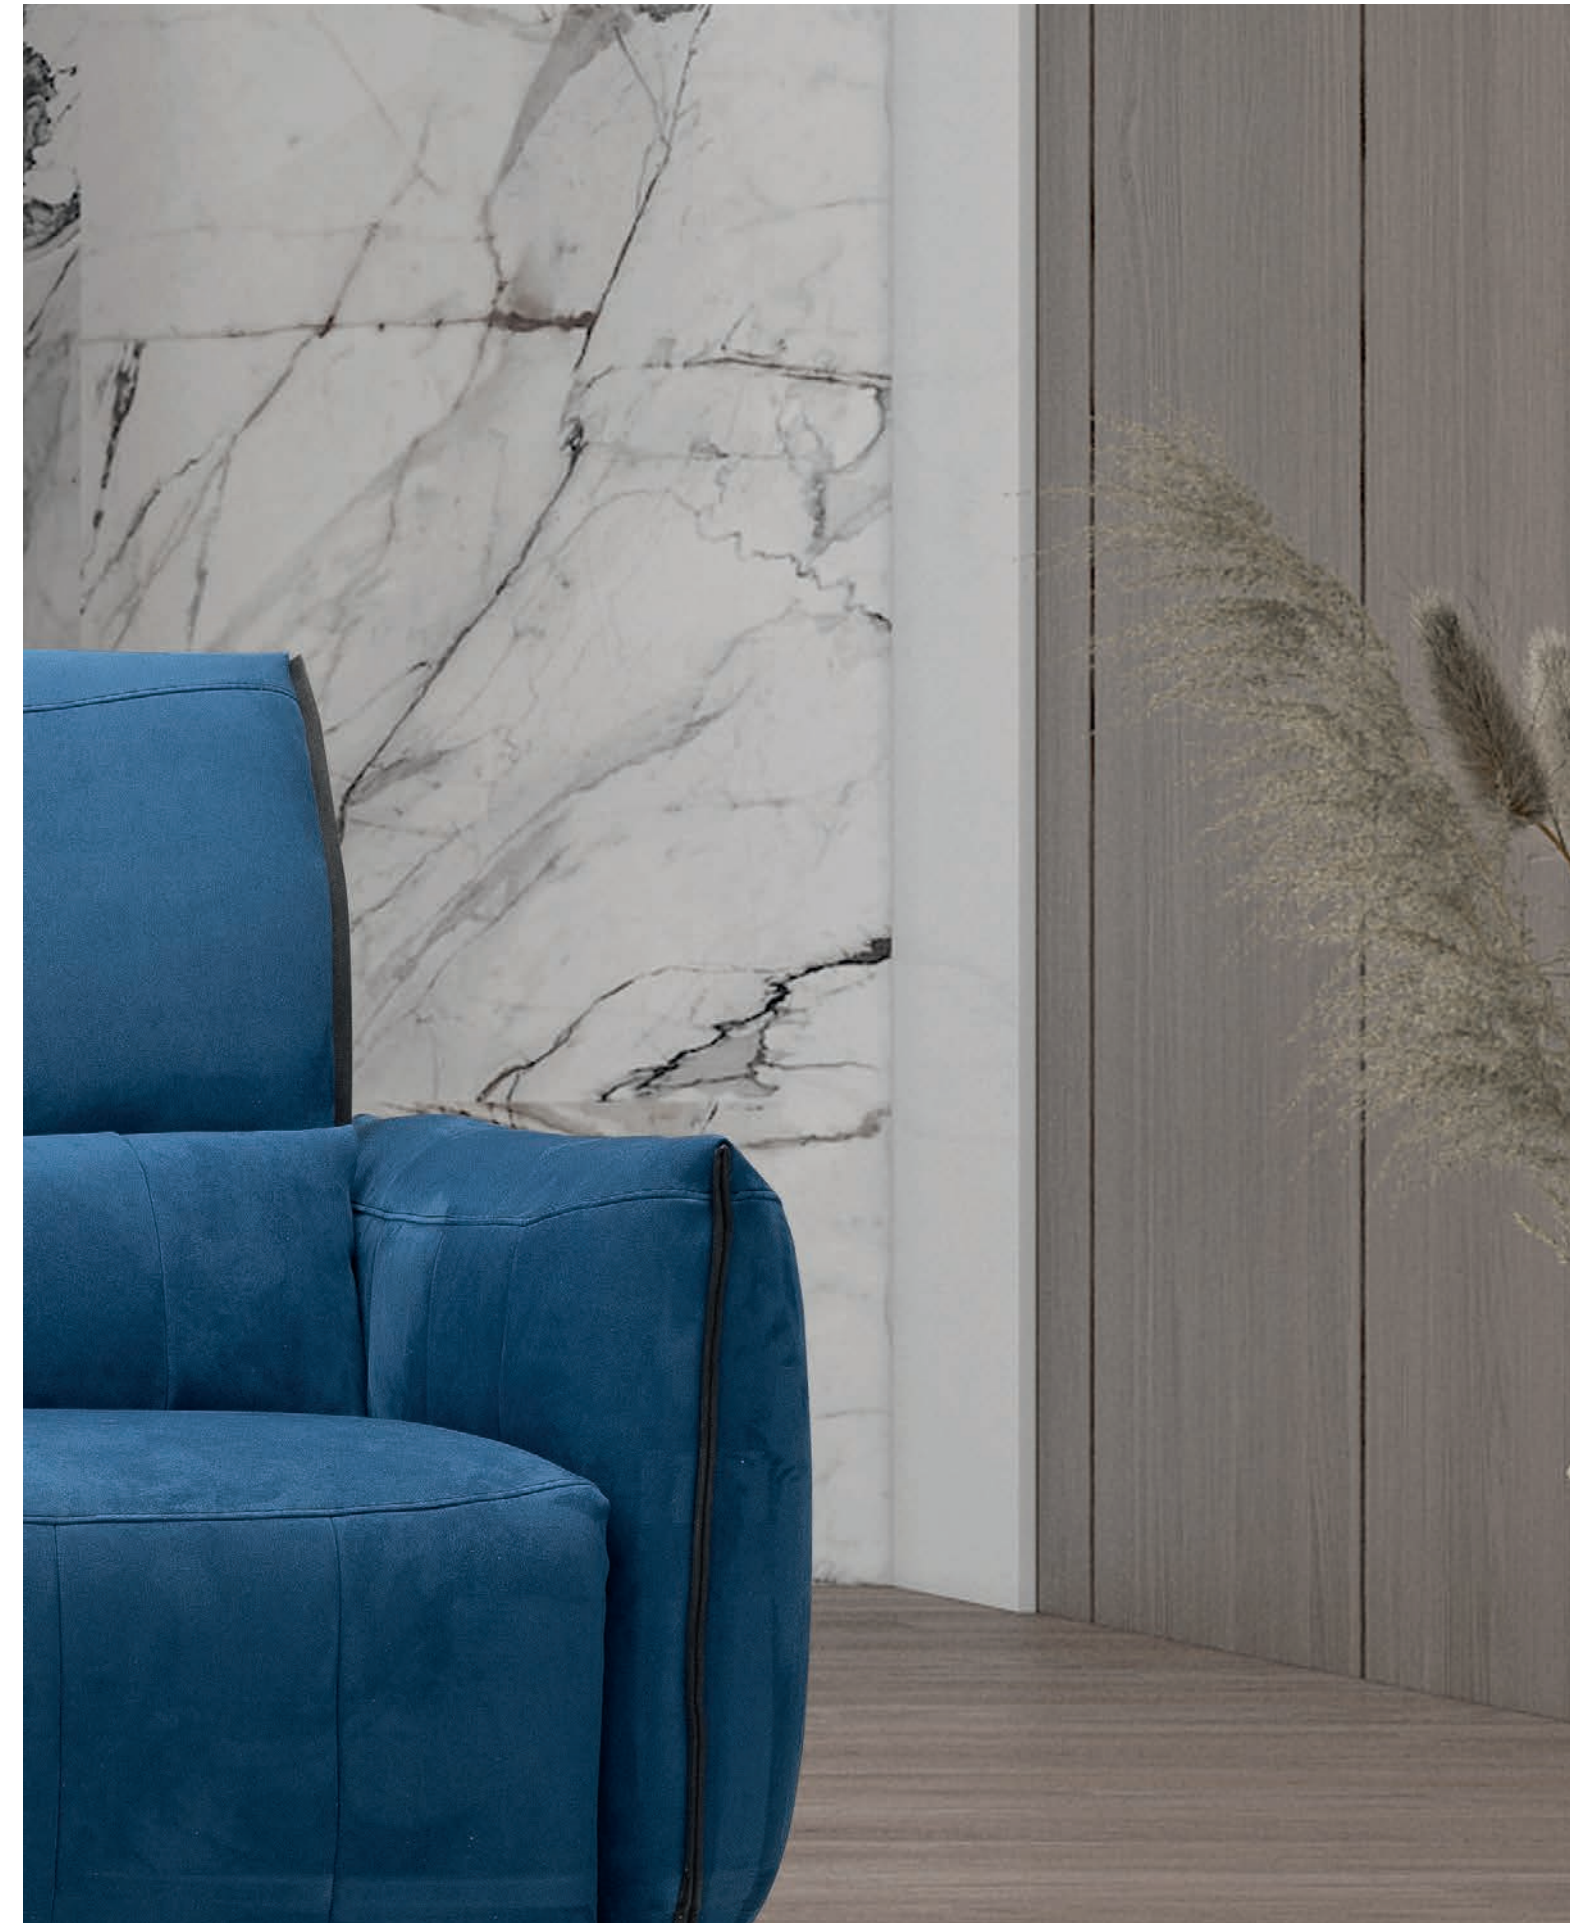

aris

Leggerezza e grazia, femminile eleganza, studiate sinergie: Aris è espressione di una semplicità che rivela dettagli intriganti e sofisticati. Volumi morbidi ed essenziali, proporzioni ricercate e dettagli sartoriali, per un sistema elegante ed accogliente.

Lightness and elegance, studied synergies: Aris is the expression of simplicity that reveals sophisticated details. Soft and essential volumes, refined proportions and sartorial details, together for an elegant and welcoming system.