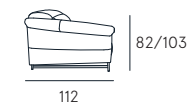

scheda tecnica
technical data sheet

POL. 1BR SX/DX ABB. 3P
Armchair raf/laf fit to 3P

POL. 1BR SX/DX ABB. 2P
Armchair raf/laf fit to 2P

POL. SB ABB. 3P
Armless chair fit to 3P

POL. SB ABB. 2P
Armless chair fit to 2P