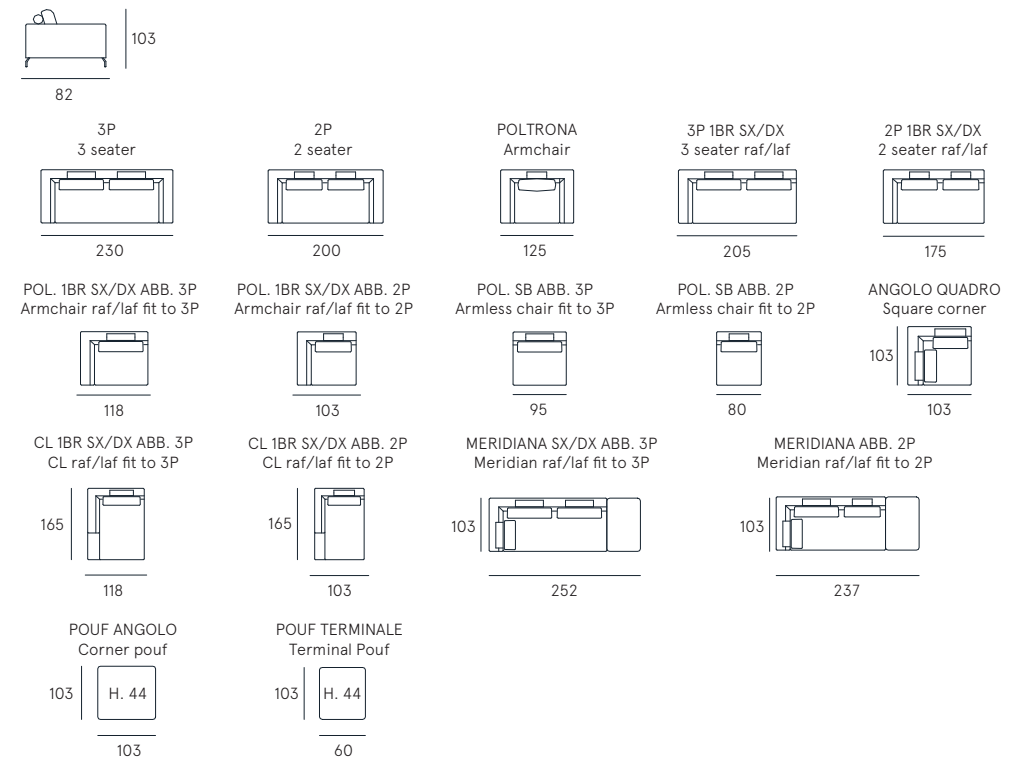

scheda tecnica
technical data sheet

OPTIONALS

Optionals

BASE APPOGGIO 55x25 per CL 55x25 base for CL CUSCINO IN PIUMA 60x60 Pillow 60x60 CUSCINO IN PIUMA 45x45 Pillow 45x45 CUSCINO IN PIUMA 70x30 Pillow 70x30

DETTAGLI

Features

SEDUTA CON CINGHIE ELASTICHE
Seat with elastic belts

CUSCINO DI SEDUTA AMOVIBILE
Removable seat cushion

Rivestimento | pelle / sintetico
Comfort seduta | Poliuretano espanso densità 35
Comfort spalliera | Piuma con poliuretano
Piedi | Legno H. 15 cm
Seduta | H. 46 cm - P. 60 cm
Braccio | H. 62 cm - L. 25 cm

Coating | leather / synthetic cover
Seat comfort | Polyurethane density 35
Back comfort | Feather with polyurethane
Feet | Wood H. 15 cm
Seat | H. 46 cm - D. 60 cm
Arm | H. 62 cm - L. 25 cm