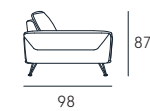

Coating | leather / synthetic cover
Seat comfort | Polyurethane density 35
Back comfort | Polyurethane
Feet | Wood H. 17 cm
Seat | H. 45 cm - D. 56 cm
Arm | H. 59 cm - L. 33 cm

d e n e b

Fierezza e solidità, presenza connotante, eleganza senza tempo: Deneb riassume nel suo design un'idea di bellezza sobria, dall'aspetto importante. Le linee sono ridotte al minimo, mentre i volumi sono generosi, accoglienti, morbidi e si sviluppano privilegiando l'asse orizzontale, in un ritmo dimensionale che conferisce al modello Deneb il suo stile deciso.

scheda tecnica
technical data sheet

<p>3P MAXI 3 seater maxi</p>  <p>248</p>	<p>3P 3 seater</p>  <p>228</p>	<p>2P MAXI 2 seater maxi</p>  <p>208</p>	<p>POLTRONA Armchair</p>  <p>128</p>
<p>3P MAXI 1BR SX/DX 3 seater maxi raf/laf</p>  <p>215</p>	<p>3P 1BR SX/DX 3 seater raf/laf</p>  <p>195</p>	<p>2P MAXI 1BR SX/DX 2 seater maxi raf/laf</p>  <p>175</p>	<p>ANGOLO QUADRO Square corner</p>  <p>100 100</p>
<p>POL. 1BR SX/DX ABB. 3P MAXI Armchair raf/laf fit to 3P maxi</p>  <p>125</p>	<p>POL. 1BR SX/DX ABB. 3P Armchair raf/laf fit to 3P</p>  <p>115</p>	<p>POL. 1BR SX/DX ABB. 2P MAXI Armchair raf/laf fit to 2P maxi</p>  <p>105</p>	<p>ANGOLO MAXI Corner maxi</p>  <p>116 116</p>
<p>POL. TERM. ABB. 3P MAXI Terminal armchair fit to 3P maxi</p>  <p>155</p>	<p>POL. TERM. ABB. 3P Terminal armchair fit to 3P</p>  <p>145</p>	<p>POL. TERM. ABB. 2P MAXI Terminal armchair fit to 2P maxi</p>  <p>135</p>	<p>POUF ANGOLO Corner Pouf</p>  <p>96 96</p>
<p>CL 1BR SX/DX ABB. 3P MAXI CL raf/laf fit to 3P maxi</p>  <p>180 125</p>	<p>CL 1BR SX/DX ABB. 3P CL raf/laf fit to 3P</p>  <p>180 115</p>	<p>CL 1BR SX/DX ABB. 2P MAXI CL raf/laf fit to 2P maxi</p>  <p>180 105</p>	<p>POUF TERMINALE Terminal Pouf</p>  <p>96 62</p>