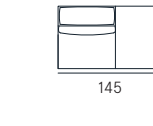

scheda tecnica
technical data sheet

POL. 1BR SX/DX ABB. 3P
Armchair raf/laf fit to 3P

POL. 1BR SX/DX ABB. 2P
Armchair raf/laf fit to 2P

POL. SB ABB. 3P
Armless chair fit to 3P

POL. SB ABB. 2P
Armless chair fit to 2P

POL. 1BR SX/DX ABB. 3P RCL
Armchair raf/laf fit to 3P Rcl

POL. 1BR SX/DX ABB. 2P RCL
Armchair raf/laf fit to 2P Rcl

ANGOLO QUADRO
Square corner

CL 1BR SX/DX ABB. 3P
CL raf/laf fit to 3P

CL 1BR SX/DX ABB. 2P
CL raf/laf fit to 2P

POL. TERM. ABB. 3P
Terminal armchair fit to 3P

POL. TERM. ABB. 2P
Terminal armchair fit to 2P

DETTAGLI
Features

POGGIATESTA REGOLABILE
Manual ratchet system

SEDUTA CON MOLLE GRECHE
Seat with no-sag

Rivestimento | pelle / sintetico
Comfort seduta | Poliuretano espanso densità 35
Comfort spalliera | Poliuretano espanso
Piedi | Metallo H. 14 cm
Seduta | H. 46 cm - P. 58 cm
Braccio | L. 18 cm

Coating | leather / synthetic cover
Seat comfort | Polyurethane density 35
Back comfort | Polyurethane
Feet | Metal H. 14 cm
Seat | H. 46 cm - D. 58 cm
Arm | L. 18 cm