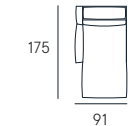

scheda tecnica
technical data sheet

POL. 1BR SX/DX ABB. 3P
Armchair raf/laf fit to 3P

POL. 1BR SX/DX ABB. 2P
Armchair raf/laf fit to 2P

POL. SB ABB. 3P
Armless chair fit to 3P

POL. SB ABB. 2P
Armless chair fit to 2P

POL. 1BR SX/DX ABB. 3P RCL
Armchair raf/laf fit to 3P Rcl

POL. 1BR SX/DX ABB. 2P RCL
Armchair raf/laf fit to 2P Rcl

ANGOLO QUADRO
Square corner

CL 1BR SX/DX ABB. 3P
CL raf/laf fit to 3P

CL 1BR SX/DX ABB. 2P
CL raf/laf fit to 2P

POL. TERM. ABB. 3P
Terminal armchair fit to 3P

POL. TERM. ABB. 2P
Terminal armchair fit to 2P

DETTAGLI
Features

POGGIATESTA REGOLABILE
Manual ratchet system

SEDUTA CON MOLLE GRECHE
Seat with no-sag

Rivestimento | pelle / sintetico
Comfort seduta | Poliuretano espanso densità 35
Comfort spalliera | Poliuretano espanso
Piedi | Metallo H. 14 cm
Seduta | H. 46 cm - P. 58 cm
Braccio | L. 18 cm

Coating | leather / synthetic cover
Seat comfort | Polyurethane density 35
Back comfort | Polyurethane
Feet | Metal H. 14 cm
Seat | H. 46 cm - D. 58 cm
Arm | L. 18 cm