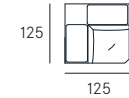

DETTAGLI
Features

POGGIATESTA REGOLABILE
Manual ratchet system