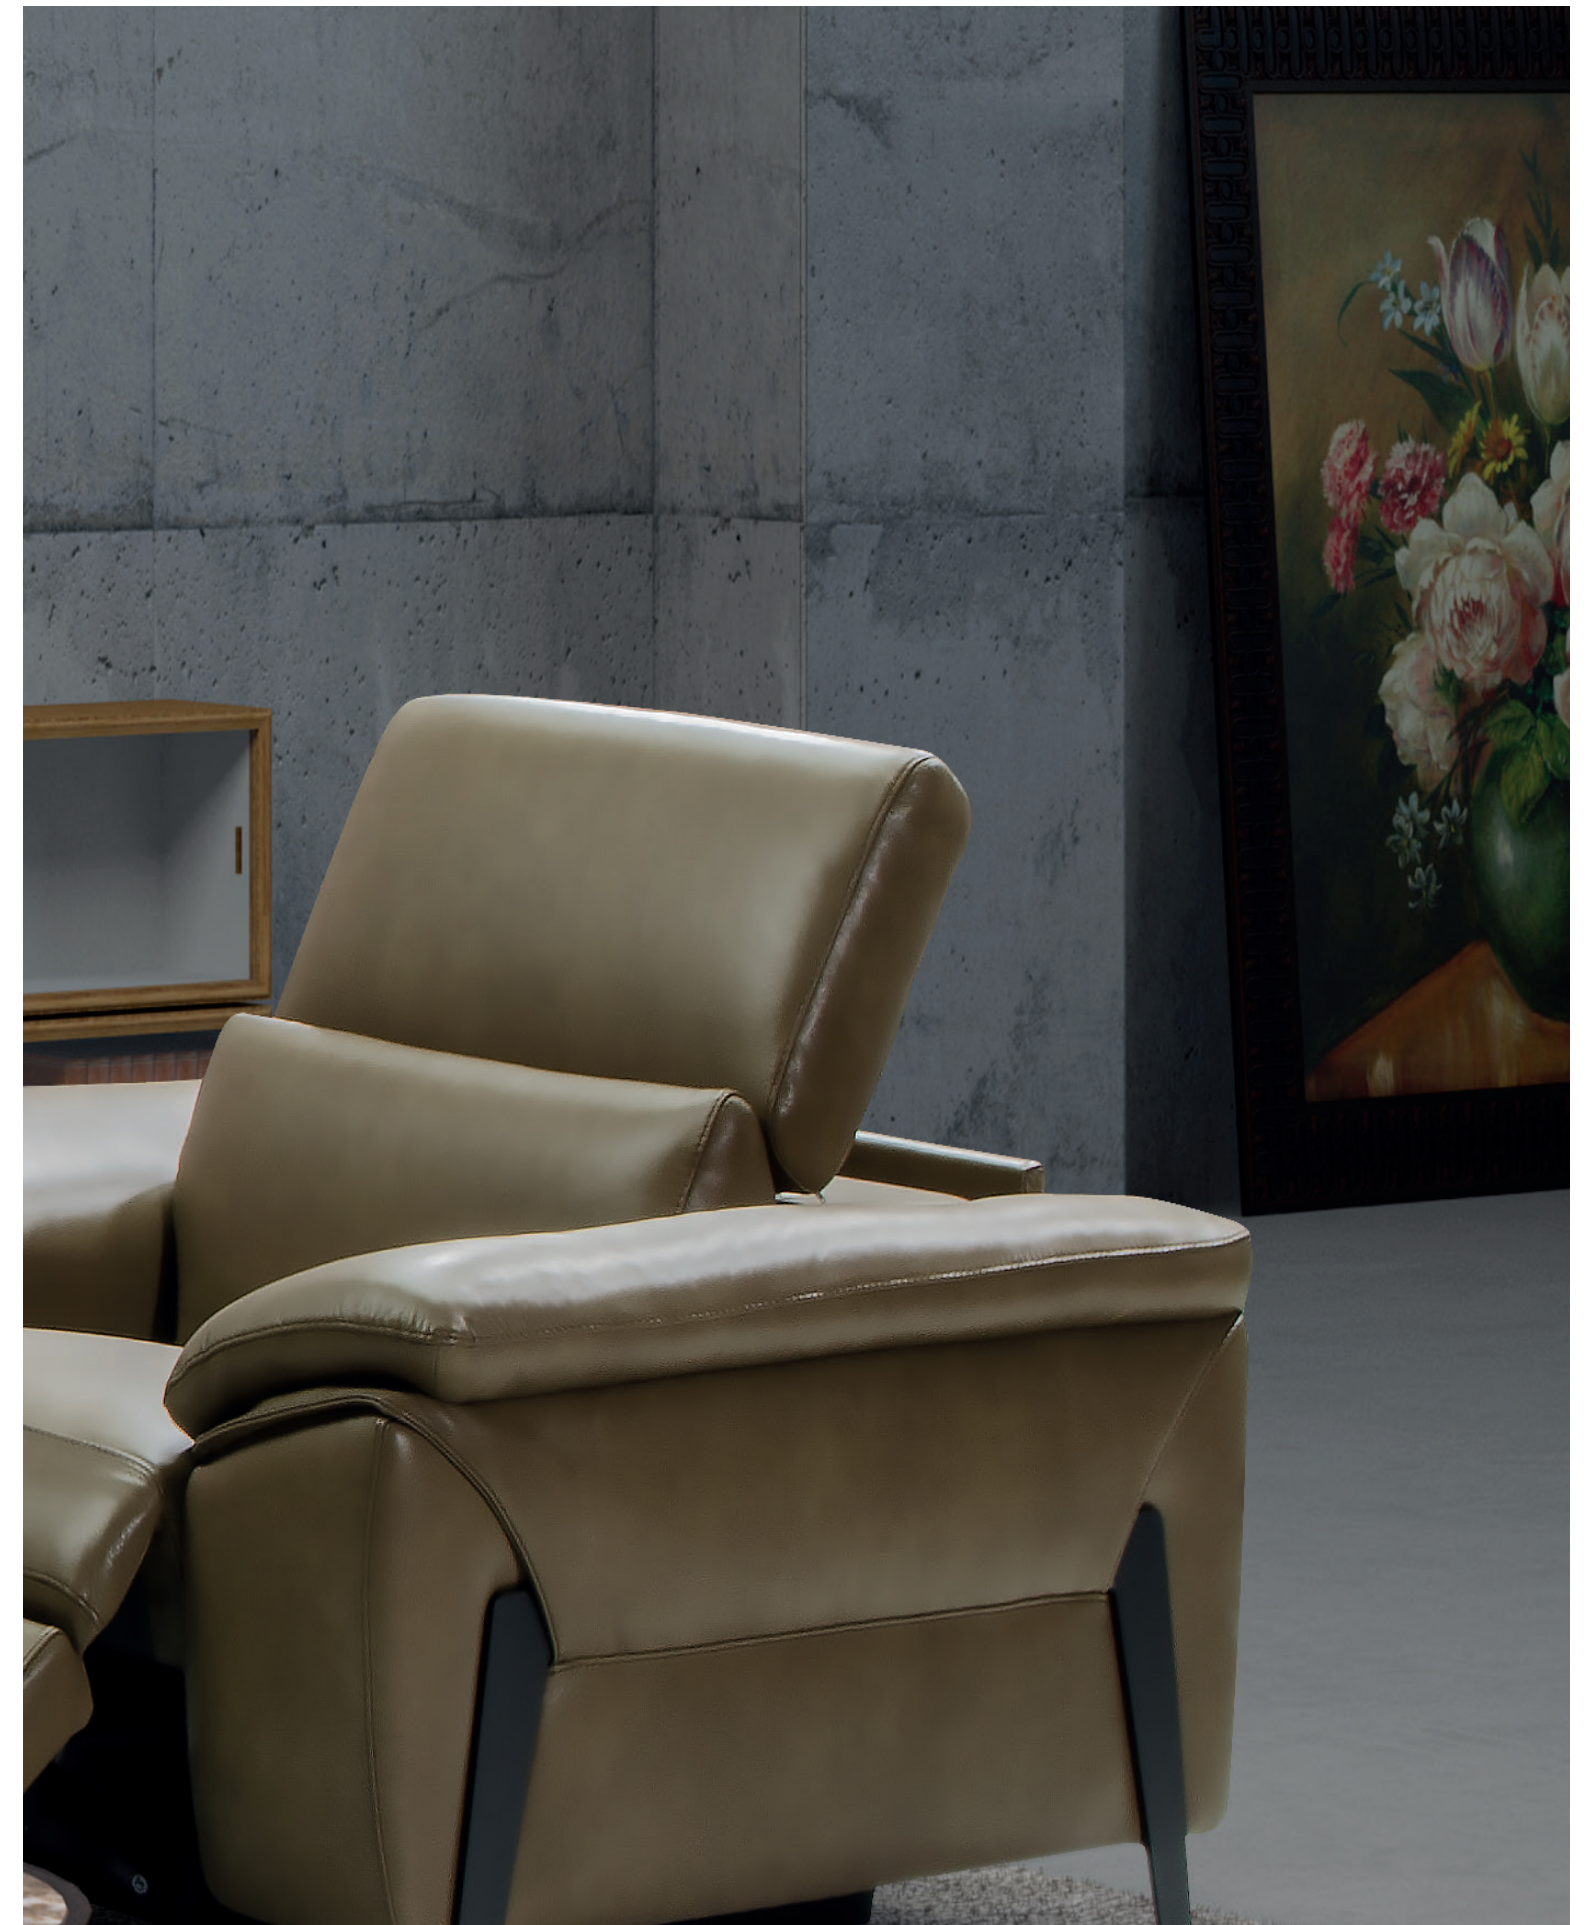

Fascinating presence, decisive character, sophisticated style: Polaris means class and elegance. Its volumes are large, but marked by a linear and refined design.