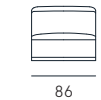

scheda tecnica
technical data sheet

POL. 1BR SX/DX ABB. 3P
Armchair raf/laf fit to 3P

POL. 1BR SX/DX ABB. 2P
Armchair raf/laf fit to 2P

POL. SB ABB. 3P
Armless chair fit to 3P

POL. SB ABB. 2P
Armless chair fit to 2P

POL. 1BR SX/DX ABB. 3P RCL
Armchair raf/laf fit to 3P Rcl

POL. 1BR SX/DX ABB. 2P RCL
Armchair raf/laf fit to 2P Rcl

ANGOLO QUADRO
Square corner

CL 1BR SX/DX ABB. 3P
CL raf/laf fit to 3P

CL 1BR SX/DX ABB. 2P
CL raf/laf fit to 2P