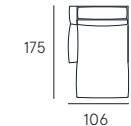

scheda tecnica
technical data sheet

POL. 1BR SX/DX ABB. 3P
Armchair raf/laf fit to 3P

POL. 1BR SX/DX ABB. 2P
Armchair raf/laf fit to 2P

POL. SB ABB. 3P
Armless chair fit to 3P

POL. SB ABB. 2P
Armless chair fit to 2P

POL. 1BR SX/DX ABB. 3P RCL
Armchair raf/laf fit to 3P Rcl

POL. 1BR SX/DX ABB. 2P RCL
Armchair raf/laf fit to 2P Rcl

ANGOLO QUADRO
Square corner

CL 1BR SX/DX ABB. 3P
CL raf/laf fit to 3P

CL 1BR SX/DX ABB. 2P
CL raf/laf fit to 2P

POL. TERM. ABB. 3P
Terminal armchair fit to 3P

POL. TERM. ABB. 2P
Terminal armchair fit to 2P

DETTAGLI
Features

POGGIATESTA REGOLABILE
Manual ratchet system

SEDUTA CON MOLLE GRECHE
Seat with no-sag

Rivestimento | pelle / sintetico
Comfort seduta | Poliuretano espanso densità 35
Comfort spalliera | Poliuretano espanso
Piedi | Metallo H. 14 cm
Seduta | H. 46 cm - P. 58 cm
Braccio | L. 18 cm

Coating | leather / synthetic cover
Seat comfort | Polyurethane density 35
Back comfort | Polyurethane
Feet | Metal H. 14 cm
Seat | H. 46 cm - D. 58 cm
Arm | L. 18 cm