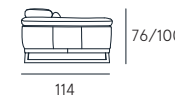

scheda tecnica
technical data sheet

POL. 1BR SX/DX ABB. 3P
Armchair raf/laf fit to 3P