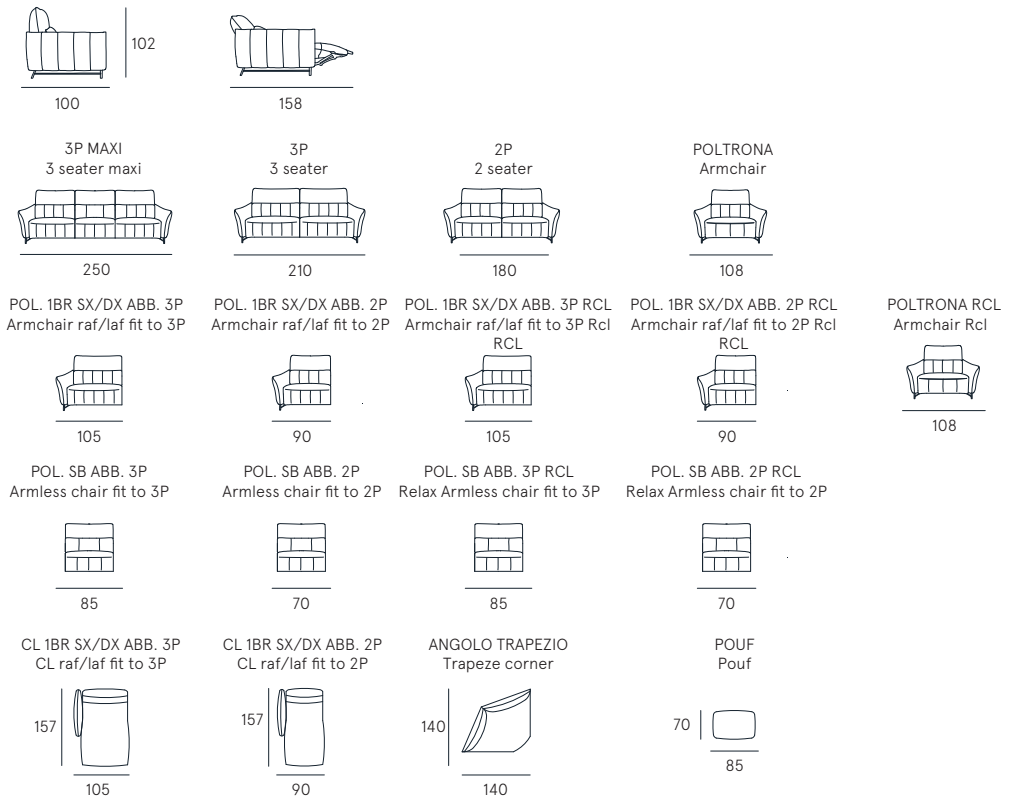

scheda tecnica
technical data sheet

DETTAGLI
Features

SEDUTA CON MOLLE GRECHE
Seat with no-sag

Rivestimento | pelle / sintetico
Comfort seduta | Poliuretano espanso densità 35
Comfort spalliera | Poliuretano espanso
Piedi | Metallo H. 12,5 cm
Seduta | H. 50 cm - P. 56 cm
Braccio | H. 66 cm - L. 20 cm

Coating | leather / synthetic cover
Seat comfort | Polyurethane density 35
Back comfort | Polyurethane
Feet | Metal H. 12,5 cm
Seat | H. 50 cm - D. 56 cm
Arm | H. 66 cm - L. 20 cm