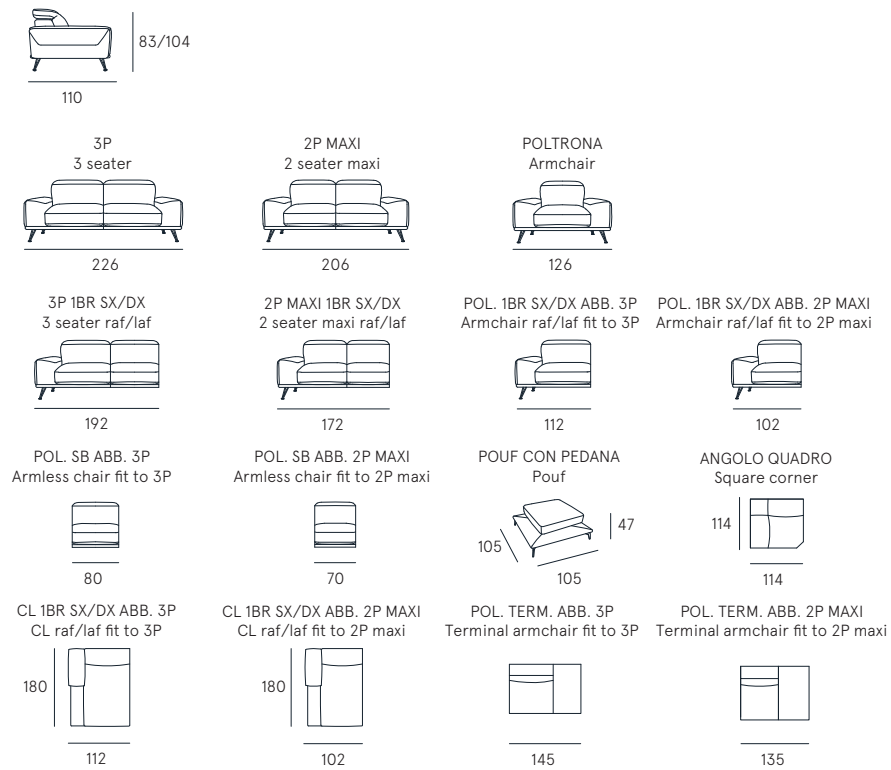

scheda tecnica
technical data sheet

DETTAGLI
Features

POGGIATESTA REGOLABILE
Manual ratchet system

SEDUTA CON STRATO IN MEMORY
Seat with memory foam

CUSCINO DI SEDUTA AMOVIBILE
Removable seat cushion

Rivestimento | pelle / sintetico
Comfort seduta | Poliuretano espanso densità 35
Comfort spalliera | Poliuretano espanso
Piedi | Metallo H. 17,5 cm
Seduta | H. 47 cm - P. 60 cm
Braccio | H. 61 cm - L. 33 cm

Coating | leather / synthetic cover
Seat comfort | Polyurethane density 35
Back comfort | Polyurethane
Feet | Metal H. 17,5 cm
Seat | H. 47 cm - D. 60 cm
Arm | H. 61 cm - L. 33 cm