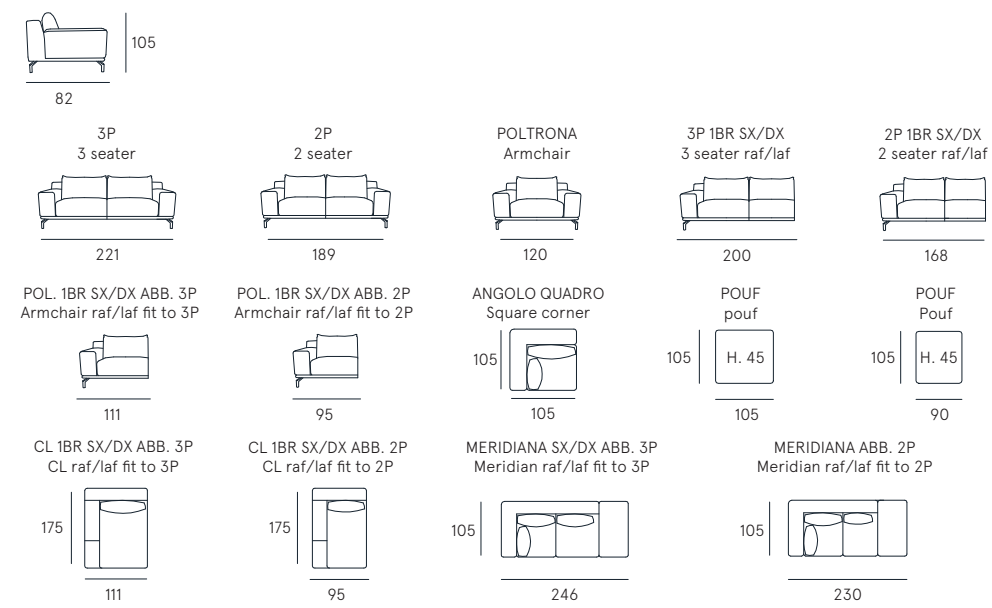

scheda tecnica
technical data sheet

OPTIONALS
Optionals