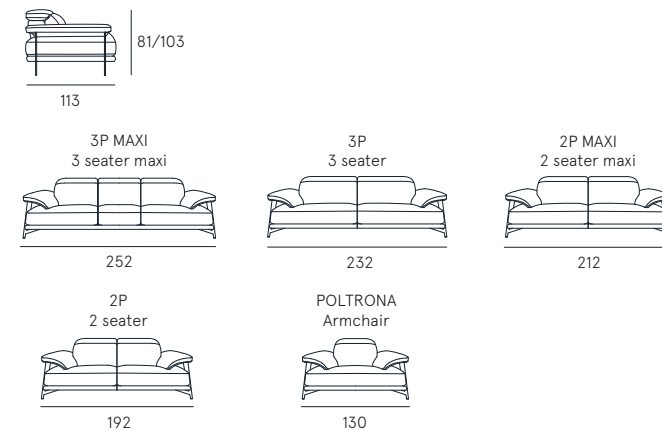

scheda tecnica
technical data sheet

DETTAGLI
Features

POGGIATESTA REGOLABILE
Manual ratchet system

SEDUTA CON CINGHIE ELASTICHE
Seat with elastic belts

Rivestimento | pelle / sintetico
Comfort seduta | Poliuretano espanso densità 35
Comfort spalliera | Poliuretano espanso
Piedi | Metallo H. 17,5 cm
Seduta | H. 45 cm - P. 60 cm
Braccio | H. 63 cm - L. 39 cm

Coating | leather / synthetic cover
Seat comfort | Polyurethane density 35
Back comfort | Polyurethane
Feet | Wood H. 17,5 cm
Seat | H. 45 cm - D. 60 cm
Arm | H. 63 cm - L. 39 cm