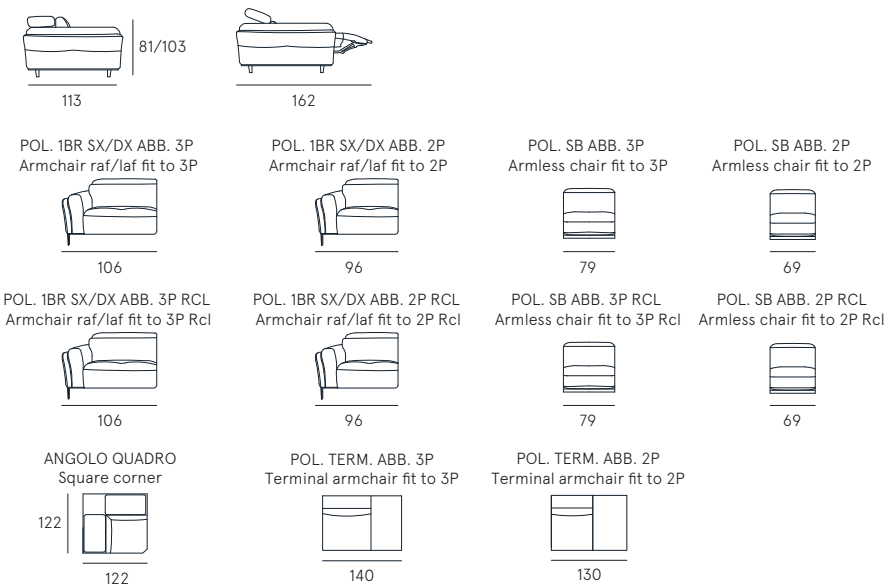

scheda tecnica
technical data sheet

DETTAGLI
Features

POGGIATESTA REGOLABILE
Manual ratchet system

SEDUTA CON CINGHIE ELASTICHE
Seat with elastic belts

Rivestimento | pelle / sintetico
Comfort seduta | Poliuretano espanso densità 35
Comfort spalliera | Poliuretano espanso
Piedi | Metallo H. 15,5 cm
Seduta | H. 47 cm - P. 56 cm
Braccio | H. 65 cm - L. 25 cm

Coating | leather / synthetic cover
Seat comfort | Polyurethane density 35
Back comfort | Polyurethane
Feet | Metal H. 15,5 cm
Seat | H. 47 cm - D. 56 cm
Arm | H. 65 cm - L. 25 cm