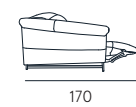

scheda tecnica
technical data sheet

POL. 1BR SX/DX ABB. 3P
Armchair raf/laf fit to 3P

POL. 1BR SX/DX ABB. 2P
Armchair raf/laf fit to 2P

POL. SB ABB. 3P
Armless chair fit to 3P

POL. SB ABB. 2P
Armless chair fit to 2P