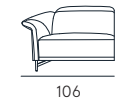

scheda tecnica
technical data sheet

POL. 1BR SX/DX ABB. 3P
Armchair raf/laf fit to 3P

POL. 1BR SX/DX ABB. 2P
Armchair raf/laf fit to 2P

POL. SB ABB. 3P
Armless chair fit to 3P

POL. SB ABB. 2P
Armless chair fit to 2P

POL. 1BR SX/DX ABB. 3P RCL
Armchair raf/laf fit to 3P Rcl

POL. 1BR SX/DX ABB. 2P RCL
Armchair raf/laf fit to 2P Rcl

ANGOLO QUADRO
Square corner

CL 1BR SX/DX ABB. 3P
CL raf/laf fit to 3P

CL 1BR SX/DX ABB. 2P
CL raf/laf fit to 2P