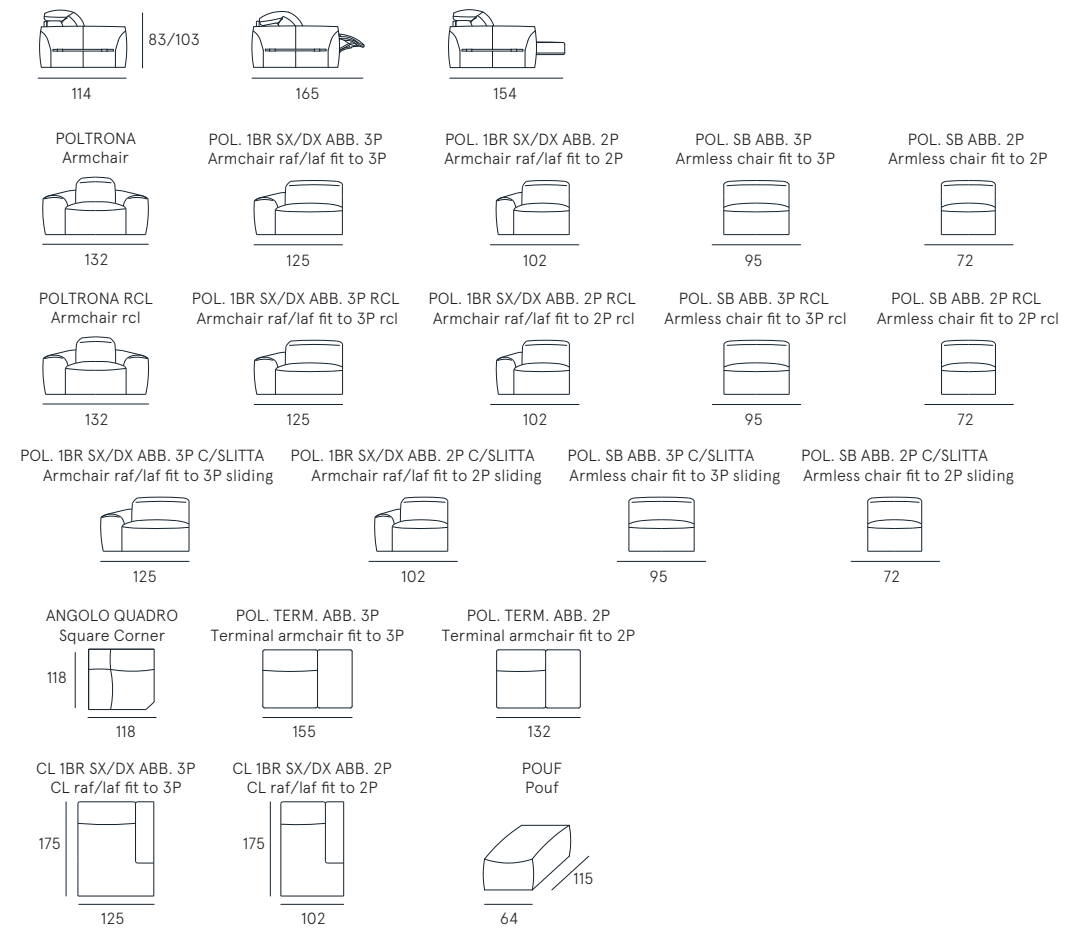

scheda tecnica
technical data sheet

DETTAGLI
Features

POGGIATESTA REGOLABILE Manual ratchet system	SEDUTA CON MOLLE GRECHE Seat with no-sag	CUCITURA SARTORIALE Tailored stitching

Rivestimento | pelle / sintetico
Comfort seduta | Poliuretano espanso densità 35
Comfort spalliera | Poliuretano espanso
Piedi | PVC H. 4 cm
Seduta | H. 46 cm - P. 58 cm
Braccio | H. 58 cm - L. 30 cm

Coating | leather / synthetic cover
Seat comfort | Polyurethane density 35
Back comfort | Polyurethane
Feet | PVC H. 4 cm
Seat | H. 46 cm - D. 58 cm
Arm | H. 58 cm - L. 30 cm