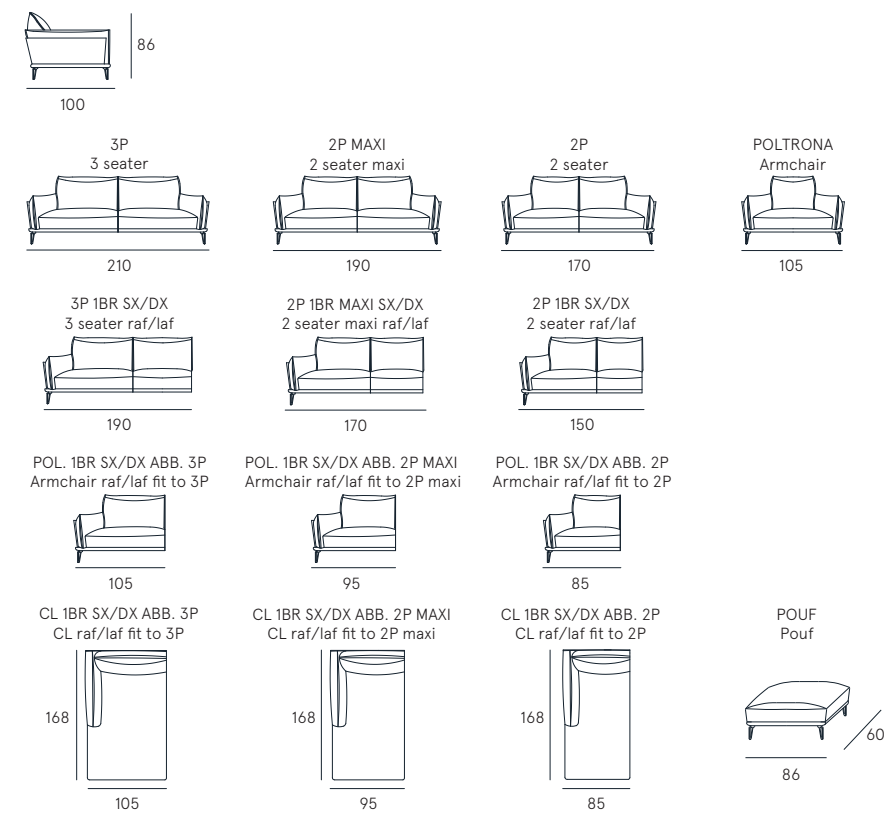

scheda tecnica
technical data sheet

DETTAGLI
Features

SEDUTA CON CINGHIE ELASTICHE
Seat with elastic belts

CUCITURA SARTORIALE
Tailored stitching

BRACCIO IN CUIOIO
Leather Armrest

Rivestimento | pelle / sintetico
Comfort seduta | Poliuretano espanso densità 35
Comfort spalliera | Poliuretano espanso
Piedi | Metallo H. 17,5 cm
Seduta | H. 44 cm - P. 60 cm
Braccio | H. 62 cm - L. 20 cm

Coating | leather / synthetic cover
Seat comfort | Polyurethane density 35
Back comfort | Polyurethane
Feet | Metal H. 17,5 cm
Seat | H. 44 cm - D. 60 cm
Arm | H. 62 cm - L. 20 cm