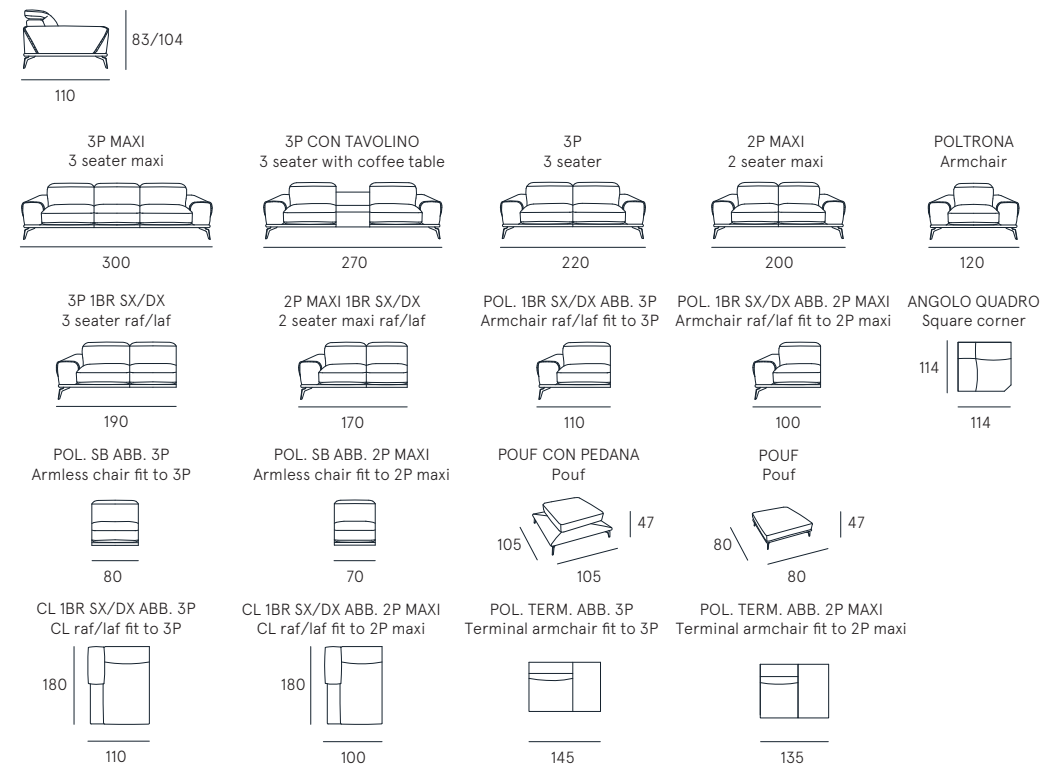

scheda tecnica
technical data sheet

DETTAGLI
Features

POGGIATESTA REGOLABILE
Manual ratchet system

SEDUTA CON STRATO IN MEMORY
Seat with memory foam

CUCITURA SARTORIALE
Tailored stitching

CUSCINO DI SEDUTA AMOVIBILE
Removable seat cushion

Rivestimento | pelle / sintetico
Comfort seduta | Poliuretano espanso densità 35
Comfort spalliera | Poliuretano espanso
Piedi | Metallo H. 17,5 cm
Seduta | H. 47 cm - P. 60 cm
Braccio | H. 57 cm - L. 31 cm

Coating | leather / synthetic cover
Seat comfort | Polyurethane density 35
Back comfort | Polyurethane
Feet | Metal H. 17,5 cm
Seat | H. 47 cm - D. 60 cm
Arm | H. 57 cm - L. 31 cm