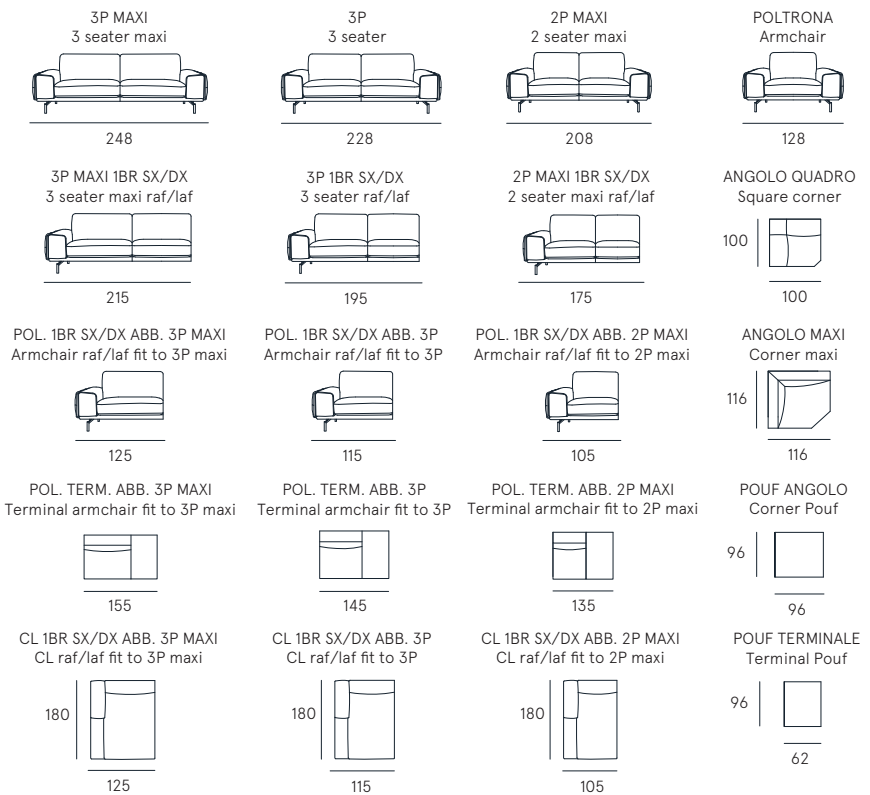

scheda tecnica
technical data sheet

DETTAGLI
Features

Rivestimento | pelle / sintetico
Comfort seduta | Poliuretano espanso densità 35
Comfort spalliera | Poliuretano espanso
Piedi | Metallo H. 17,5 cm
Seduta | H. 47 cm - P. 58 cm
Braccio | H. 61 cm - L. 33 cm

Coating | leather / synthetic cover
Seat comfort | Polyurethane density 35
Back comfort | Polyurethane
Feet | Metal H. 17,5 cm
Seat | H. 47 cm - D. 58 cm
Arm | H. 61 cm - L. 33 cm