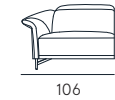

scheda tecnica
technical data sheet

POL. 1BR SX/DX ABB. 3P
Armchair raf/laf fit to 3P

POL. 1BR SX/DX ABB. 2P
Armchair raf/laf fit to 2P

POL. SB ABB. 3P
Armless chair fit to 3P

POL. SB ABB. 2P
Armless chair fit to 2P

POL. 1BR SX/DX ABB. 3P RCL
Armchair raf/laf fit to 3P Rcl

POL. 1BR SX/DX ABB. 2P RCL
Armchair raf/laf fit to 2P Rcl

ANGOLO QUADRO
Square corner

CL 1BR SX/DX ABB. 3P
CL raf/laf fit to 3P

CL 1BR SX/DX ABB. 2P
CL raf/laf fit to 2P