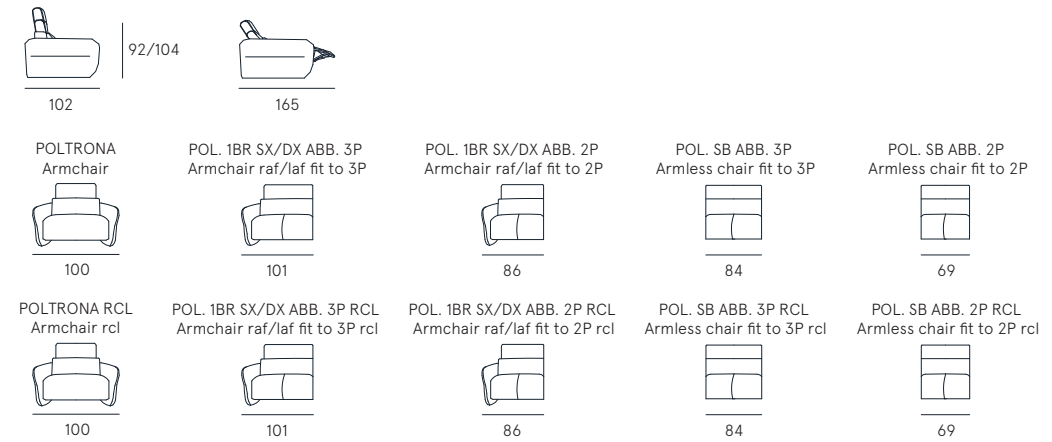

scheda tecnica
technical data sheet

DETTAGLI
Features

POGGIATESTA REGOLABILE
Electric ratchet system

SEDUTA CON CINGHIE ELASTICHE
Seat with elastic belts

CUCITURA SARTORIALE
Tailored stitching

Rivestimento | pelle / tessuto / sintetico
Comfort seduta | Poliuretano espanso densità 35
Comfort spalliera | Poliuretano espanso
Piedi | Legno H. 13 cm
Seduta | H. 48 cm - P. 58 cm
Braccio | H. 63 cm - L. 14 cm

Coating | leather / fabric / synthetic cover
Seat comfort | Polyurethane density 35
Back comfort | Polyurethane
Feet | Wood H. 13 cm
Seat | H. 48 cm - D. 58 cm
Arm | H. 63 cm - L. 14 cm