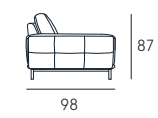

scheda tecnica
technical data sheet