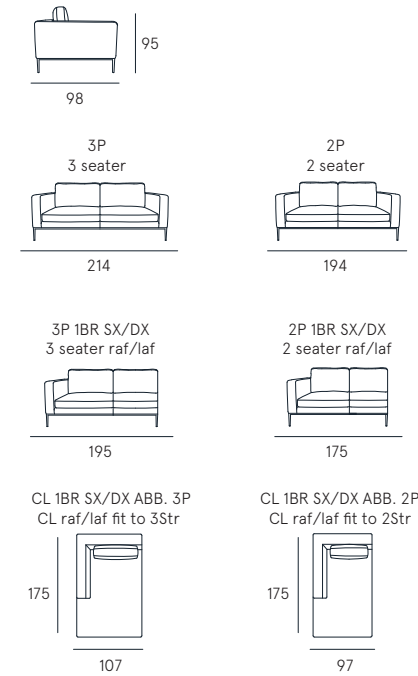

scheda tecnica
technical data sheet

OPTIONALS
Optionals

CUSCINO IN PIUMA 45x45
Goose feather pillow 45x45

DETTAGLI
Features

SEDUTA CON CINGHIE ELASTICHE
Seat with elastic webbing

CUSCINO DI SEDUTA AMOVIBILE
Removable seat cushion

SFODERABILE
Removable cover

VARIANTE COLORE PIEDI
Optional feet color

Rivestimento | tessuto
Comfort seduta | Poliuretano espanso densità 35
Comfort spalliera | Poliuretano espanso densità 35
Piedi | Metallo H. 17,5 cm
Seduta | H. 50 cm - P. 57 cm
Braccio | H. 76 cm L. 19 cm

Coating | fabric
Seat comfort | Polyurethane density 35
Back comfort | Polyurethane density 35
Feet | Metal H. 17,5 cm
Seat | H. 50 cm - D. 57 cm
Arm | H. 76 cm L. 19 cm