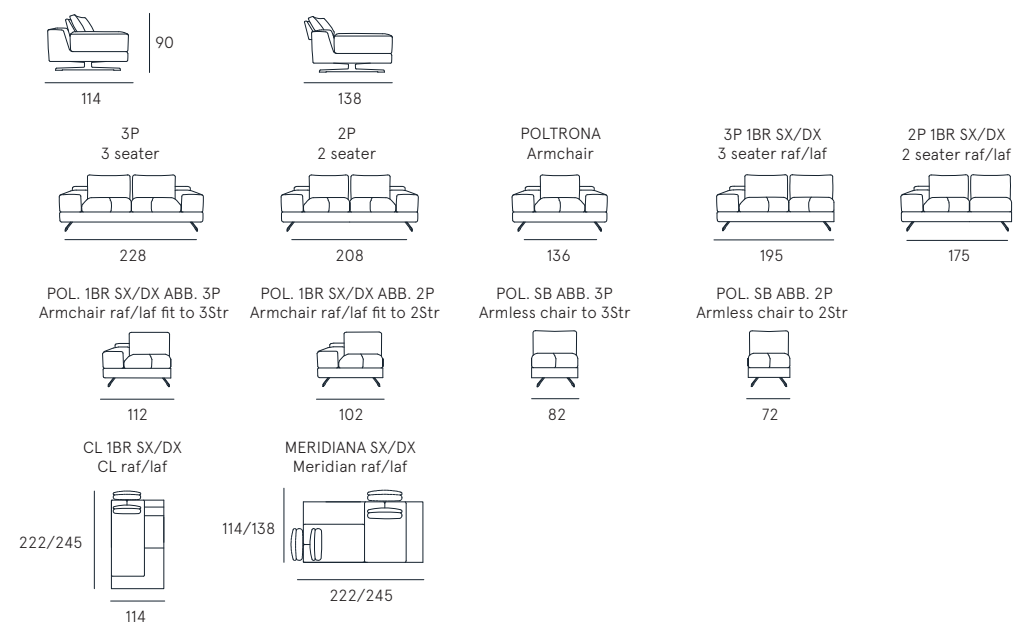

scheda tecnica
technical data sheet

DETTAGLI
Features

SEDUTA CON CINGHIE ELASTICHE
Seat with elastic webbing

CUSCINO DI SEDUTA AMOVIBILE
Removable seat cushion

SFODERABILE
Removable cover

VARIANTE COLORE PIEDI
Optional feet color

Rivestimento | tessuto
Comfort seduta | Poliuretano espanso densità 35
Comfort spalliera | Poliuretano espanso densità 35
Piedi | Metallo H. 18 cm
Seduta | H. 48 cm - P. 56/100 cm
Braccio | H. 59 cm L. 32 cm

Coating | fabric
Seat comfort | Polyurethane density 35
Back comfort | Polyurethane density 35
Feet | Metal H. 18 cm
Seat | H. 48 cm - D. 56/100 cm
Arm | H. 59 cm L. 32 cm