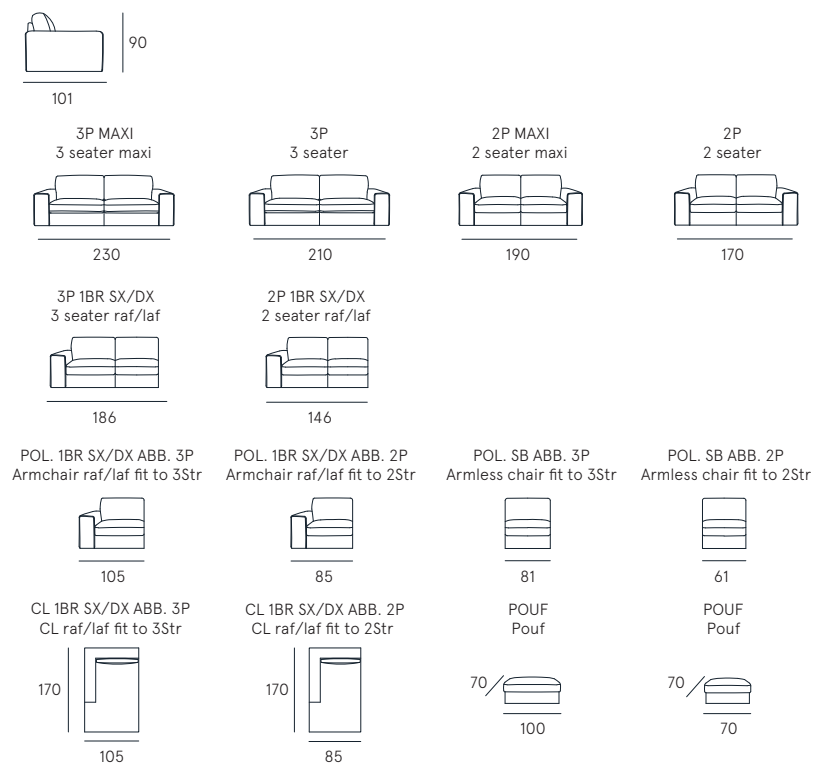

scheda tecnica
technical data sheet

DETTAGLI
Features

SEDUTA CON CINGHIE ELASTICHE
Seat with elastic webbing

CUSCINI DI SEDUTA E SPALLIERA AMOVIBILI
Removable back and seat cushion

SFODERABILE
Removable cover

Rivestimento | tessuto
Comfort seduta | Poliuretano espanso densità 35
Comfort spalliera | Piuma con poliuretano
Piedi | PVC H. 4 cm
Seduta | H. 47 cm - P. 60 cm
Braccio | H. 58 cm - L. 24 cm

Coating | fabric
Seat comfort | Polyurethane density 35
Back comfort | Feather with polyurethane
Feet | PVC H. 4 cm
Seat | H. 47 cm - D. 60 cm
Arm | H. 58 cm - L. 24 cm