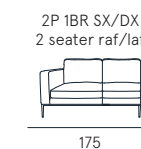

scheda tecnica
technical data sheet

OPTIONALS

Optionals

CUSCINO IN PIUMA 45x45
Goose feather pillow 45x45