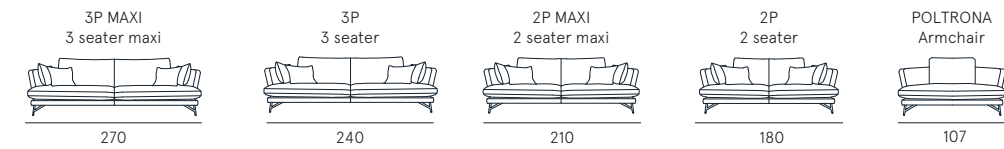

scheda tecnica
technical data sheet

ELEMENTI INCLUSI
Included elements

2 CUSCINI BRACCIO IN PIUMA
N.B. 1PZ PER VERSIONI 1BR.
2 pillows for each version
1 pillow for RAF/LAF version

* NON PREVISTI PER POLTRONA
* not included in the armchair

2 CUSCINI 45x45 IN PIUMA
N.B. 1PZ PER VERSIONI 1BR.
2 pillows for each version
1 pillow for RAF/LAF version

* NON PREVISTI PER POLTRONA
* not included in the armchair

OPTIONALS
Optionals

CUSCINO IN PIUMA 70x30
Pillow 70x30

DETTAGLI
Features

SEDUTA CON CINGHIE ELASTICHE
Seat with elastic webbing

CUSCINO DI SEDUTA AMOVIBILE
Removable seat cushion

SFODERABILE
Removable cover

VARIANTE COLORE PIEDI
Optional feet color

Rivestimento | tessuto
Comfort seduta | Poliuretano espanso densità 35
Comfort spalliera | Piuma con poliuretano
Piedi | Metallo H. 17,5 cm
Seduta | H. 46 cm - P. 57 cm
Braccio | H. 74 cm L. 20 cm

Coating | fabric
Seat comfort | Polyurethane density 35
Back comfort | Feather with polyurethane
Feet | Metal H. 17,5 cm
Seat | H. 46 cm - D. 47 cm
Arm | H. 74 cm L. 20 cm