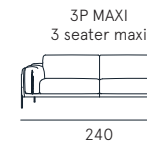

scheda tecnica
technical data sheet