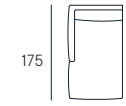

3P MAXI 1BR SX/DX
3 seater maxi raf/laf

225

3P 1BR SX/DX
3 seater raf/laf

205

2P MAXI 1BR SX/DX
2 seater maxi raf/laf

185

2P 1BR SX/DX
2 seater raf/laf

165

CL 1BR SX/DX ABB. 3P MAXI
CL raf/laf fit to 3Str maxi

175

115

CL 1BR SX/DX ABB. 3P
CL raf/laf fit to 3Str

175

105

CL 1BR SX/DX ABB. 2P MAXI
CL raf/laf fit to 2Str maxi

175

95

CL 1BR SX/DX ABB. 2P
CL raf/laf fit to 2Str

175

85

ANGOLO QUADRO
Squared corner

95

95

POL. TERMINALE ABB. 3P MAXI
Terminal Armchair fit to 3Str maxi