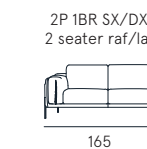

scheda tecnica
technical data sheet