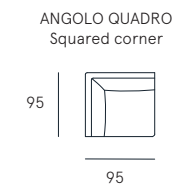

scheda tecnica
technical data sheet