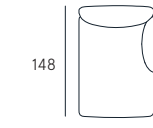

scheda tecnica
technical data sheet

POL. 1BR SX/DX ABB. 3P
Armchair raf/laf fit to 3P

111

POL. SB ABB. 3P
Armless chair fit to 3Str

102

POL. TERM. SX/DX ABB. 3P
Terminal Armchair raf/laf fit to 3Str

141

CL 1BR SX/DX ABB. 3P
CL raf/laf fit to 3Str

111

POL. 1BR SX/DX ABB. 2P
Armchair raf/laf fit to 2Str

91

POL. SB ABB. 2P
Armless chair fit to 2Str

82

POL. TERM. SX/DX ABB. 2P
Terminal Armchair raf/laf fit to 2Str

121

CL 1BR SX/DX ABB. 2P
CL raf/laf fit to 2Str