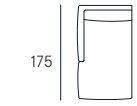

3P MAXI 1BR SX/DX
3 seater maxi raf/laf

225

3P 1BR SX/DX
3 seater raf/laf

205

2P MAXI 1BR SX/DX
2 seater maxi raf/laf

185

2P 1BR SX/DX
2 seater raf/laf

165

CL 1BR SX/DX ABB. 3P MAXI
CL raf/laf fit to 3Str maxi

175

115

CL 1BR SX/DX ABB. 3P
CL raf/laf fit to 3Str

175

105

CL 1BR SX/DX ABB. 2P MAXI
CL raf/laf fit to 2Str maxi

175

95

CL 1BR SX/DX ABB. 2P
CL raf/laf fit to 2Str

175

85

ANGOLO QUADRO
Squared corner

95

95

POL. TERMINALE ABB. 3P MAXI
Terminal Armchair fit to 3Str maxi