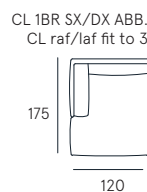

scheda tecnica
technical data sheet