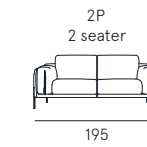

scheda tecnica
technical data sheet