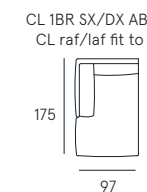

scheda tecnica
technical data sheet