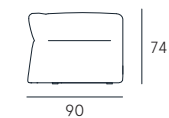

scheda tecnica
technical data sheet

POL. 1BR SX/DX ABB. 3P
Armchair raf/laf fit to 3P