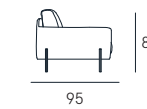

scheda tecnica
technical data sheet