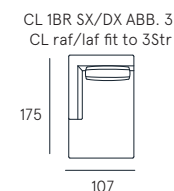

scheda tecnica
technical data sheet

OPTIONALS

Optionals

CUSCINO IN PIUMA 45x45
Goose feather pillow 45x45

DETTAGLI

Features

SEDUTA CON CINGHIE ELASTICHE
Seat with elastic webbing

CUSCINO DI SEDUTA AMOVIBILE
Removable seat cushion

SFODERABILE
Removable cover

VARIANTE COLORE PIEDI
Optional feet color

Rivestimento | tessuto
Comfort seduta | Poliuretano espanso densità 35
Comfort spalliera | Poliuretano espanso densità 35
Piedi | Metallo H. 17,5 cm
Seduta | H. 50 cm - P. 57 cm
Braccio | H. 76 cm L. 19 cm

Coating | fabric
Seat comfort | Polyurethane density 35
Back comfort | Polyurethane density 35
Feet | Metal H. 17,5 cm
Seat | H. 50 cm - D. 57 cm
Arm | H. 76 cm L. 19 cm