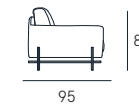

Rivestimento | tessuto
Comfort seduta | Poliuretano espanso densità 35
Comfort spalliera | Poliuretano espanso densità 35
Piedi | Metallo H. 13 cm
Seduta | H. 45 cm - P. 60 cm
Braccio | H. 66 cm - L. 18 cm

Coating | fabric
Seat comfort | Polyurethane density 35
Back comfort | Polyurethane density 35
Feet | Metal H. 13 cm
Seat | H. 45 cm - D. 60 cm
Arm | H. 66 cm - L. 18 cm

bonny

Il fascino dei dettagli. Stile accattivante e design ricercato: Bonny conquista per la sua bellezza e la sua poliedricità. Gli ampi volumi disegnano spaziose e versatili soluzioni.

3P MAXI
3 seater maxi

230

3P
3 seater

210

2P MAXI
2 seater maxi

190

2P
2 seater

170