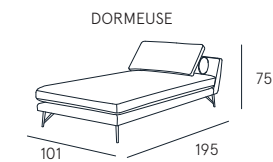

scheda tecnica
technical data sheet

ELEMENTI INCLUSI
Included elements

2 CUSCINI BRACCIO IN PIUMA
N.B. 1PZ PER VERSIONI 1BR.
2 pillows for each version
1 pillow for RAF/LAF version

* NON PREVISTI PER POLTRONA
* not included in the armchair

2 CUSCINI 45x45 IN PIUMA
N.B. 1PZ PER VERSIONI 1BR.
2 pillows for each version
1 pillow for RAF/LAF version

* NON PREVISTI PER POLTRONA
* not included in the armchair

OPTIONALS
Optionals

CUSCINO IN PIUMA 70x30
Pillow 70x30

DETTAGLI
Features

SEDUTA CON CINGHIE ELASTICHE
Seat with elastic webbing

CUSCINO DI SEDUTA AMOVIBILE
Removable seat cushion

SFODERABILE
Removable cover

VARIANTE COLORE PIEDI
Optional feet color

Rivestimento | tessuto
Comfort seduta | Poliuretano espanso densità 35
Comfort spalliera | Piuma con poliuretano
Piedi | Metallo H. 17,5 cm
Seduta | H. 46 cm - P. 57 cm
Braccio | H. 74 cm L. 20 cm

Coating | fabric
Seat comfort | Polyurethane density 35
Back comfort | Feather with polyurethane
Feet | Metal H. 17,5 cm
Seat | H. 46 cm - D. 47 cm
Arm | H. 74 cm L. 20 cm