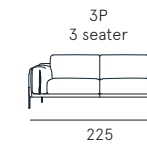

scheda tecnica
technical data sheet