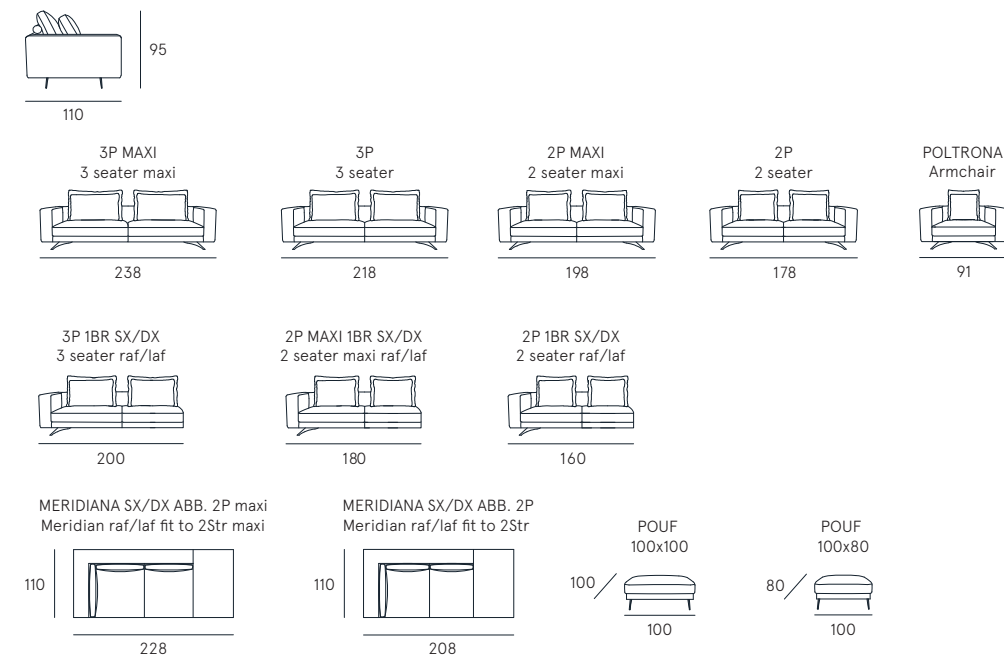

scheda tecnica
technical data sheet

DETTAGLI
Features

SEDUTA CON CINGHIE ELASTICHE
Seat with elastic webbing

CUSCINI DI SEDUTA E SPALLIERA AMOVIBILI
Removable back and seat cushion

SFODERABILE
Removable cover

VARIANTE COLORE PIEDI
Optional feet color

Rivestimento | tessuto
Comfort seduta | Poliuretano espanso densità 35
Comfort spalliera | Piuma con poliuretano
Piedi | Metallo H. 17 cm
Seduta | H. 47 cm - P. 45/66 cm
Braccio | H. 70 cm L. 18 cm

Coating | fabric
Seat comfort | Polyurethane density 35
Back comfort | Feather with polyurethane
Feet | Metal H. 17 cm
Seat | H. 47 cm - D. 45/66 cm
Arm | H. 70 cm L. 18 cm