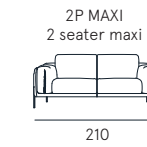

scheda tecnica
technical data sheet