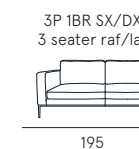

scheda tecnica
technical data sheet

OPTIONALS

Optionals

CUSCINO IN PIUMA 45x45
Goose feather pillow 45x45