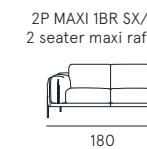

scheda tecnica
technical data sheet