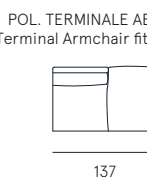

scheda tecnica
technical data sheet