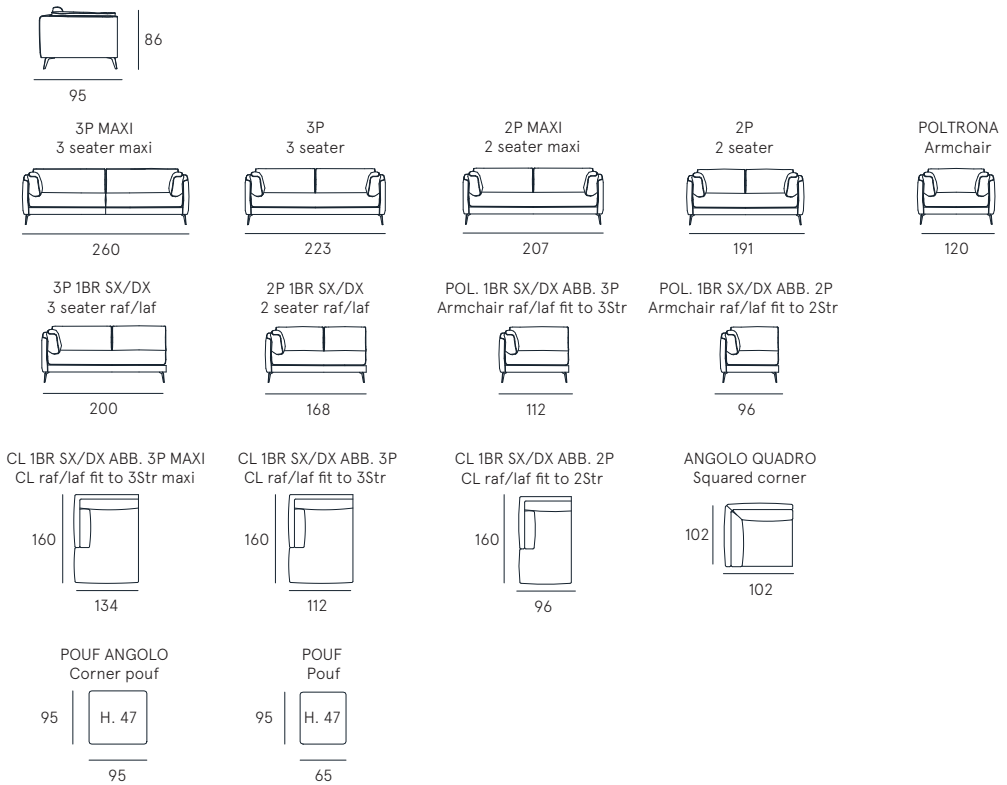

scheda tecnica
technical data sheet

OPTIONALS
Optionals

CUSCINO IN PIUMA 60x60
Goose feather pillow 60x60

CUSCINO IN PIUMA 45x45
Goose feather pillow 45x45

CUSCINO IN PIUMA 70x30
Goose feather pillow 70x30

DETTAGLI
Features

SEDUTA CON CINGHIE ELASTICHE
Seat with elastic webbing

CUSCINI DI SEDUTA E SPALLIERA AMOVIBILI
Removable back and seat cushion

SFODERABILE
Removable cover

VARIANTE COLORE PIEDI
Optional feet color

Rivestimento | tessuto
Comfort seduta | Poliuretano espanso densità 35
Comfort spalliera | Piuma con poliuretano
Piedi | Metallo H. 17,5 cm
Seduta | H. 47 cm - P. 56 cm
Braccio | H. 76 cm L. 23 cm

Coating | fabric
Seat comfort | Polyurethane density 35
Back comfort | Feather with polyurethane
Feet | Metal H. 17,5 cm
Seat | H. 47 cm - D. 56 cm
Arm | H. 76 cm L. 23 cm