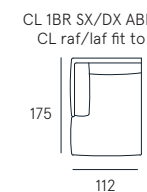

scheda tecnica
technical data sheet