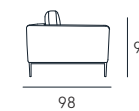

scheda tecnica
technical data sheet

OPTIONALS

Optionals

CUSCINO IN PIUMA 45x45
Goose feather pillow 45x45