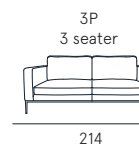

scheda tecnica
technical data sheet

OPTIONALS

Optionals

CUSCINO IN PIUMA 45x45
Goose feather pillow 45x45