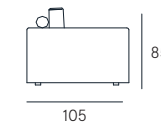

scheda tecnica
technical data sheet

105

82