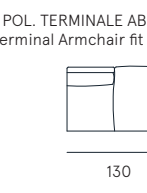

scheda tecnica
technical data sheet