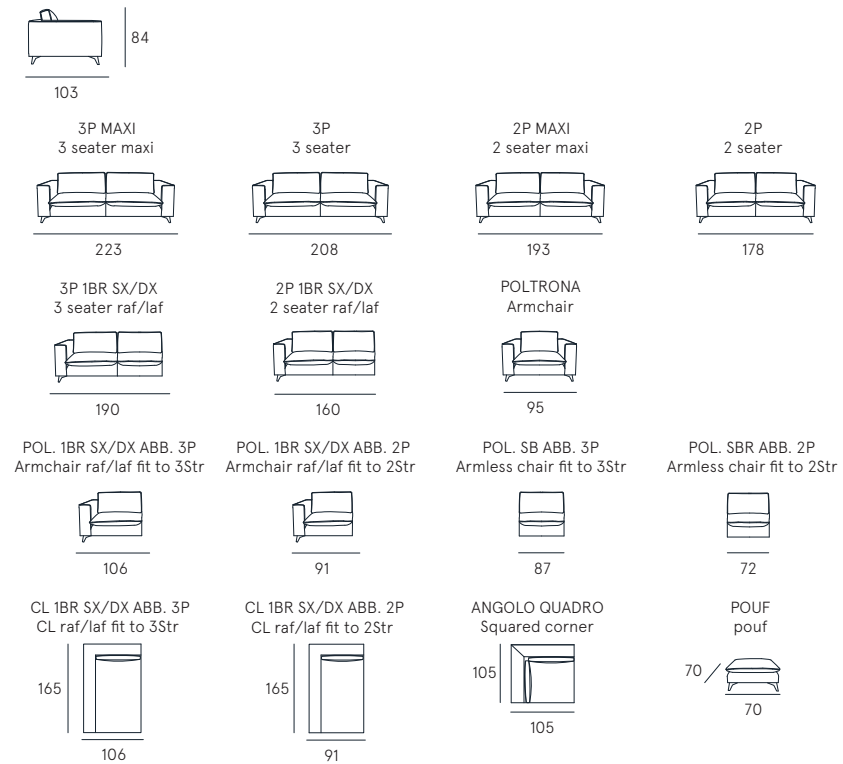

scheda tecnica
technical data sheet

DETTAGLI
Features

SEDUTA CON MOLLE GRECHE
Seat with no-sag

CUSCINI DI SEDUTA E SPALLIERA AMOVIBILI
Removable back and seat cushion

SFODERABILE
Removable cover

VARIANTE COLORE PIEDI
Optional feet color

Rivestimento | tessuto
Comfort seduta | Poliuretano espanso densità 35
Comfort spalliera | Poliuretano espanso densità 35
Piedi | Metallo H. 13 cm
Seduta | H. 45 cm - P. 60 cm
Braccio | H. 66 cm - L. 18 cm

Coating | fabric
Seat comfort | Polyurethane density 35
Back comfort | Polyurethane density 35
Feet | Metal H. 13 cm
Seat | H. 45 cm - D. 60 cm
Arm | H. 66 cm - L. 18 cm