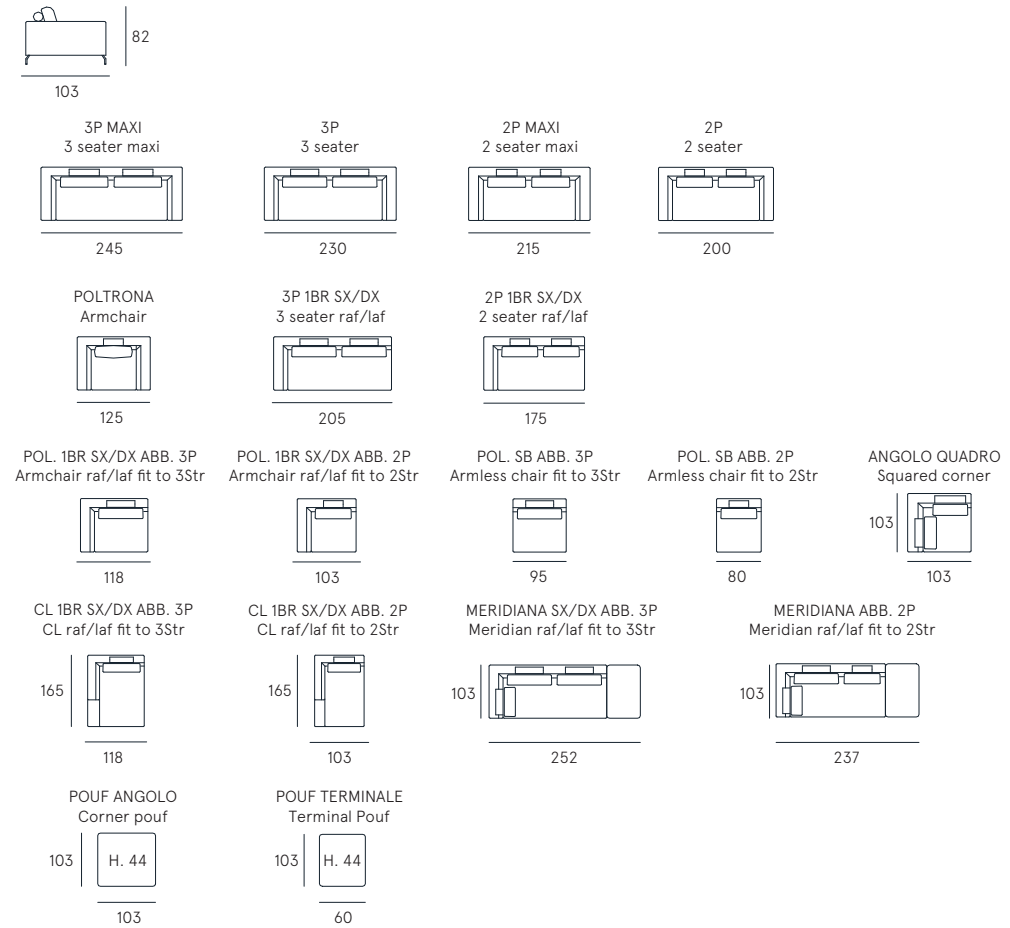

scheda tecnica
technical data sheet

OPTIONALS
Optionals

BASE APPOGGIO 55x25 per CL 55x25 wooden base for CL
CUSCINO IN PIUMA 60x60 Goose feather pillow 60x60
CUSCINO IN PIUMA 45x45 Goose feather pillow 45x45
CUSCINO IN PIUMA 70x30 Goose feather pillow 70x30

DETTAGLI
Features

SEDUTA CON CINGHIE ELASTICHE
Seat with elastic webbing

CUSCINO DI SEDUTA AMOVIBILE
Removable seat cushion

SFODERABILE
Removable cover

VARIANTE COLORE PIEDI
Optional feet color

Rivestimento | tessuto
Comfort seduta | Poliuretano espanso densità 35
Comfort spalliera | Piuma con poliuretano
Piedi | Legno H. 15 cm
Seduta | H. 46 cm - P. 60 cm
Braccio | H. 62 cm - L. 25 cm

Coating | fabric
Seat comfort | Polyurethane density 35
Back comfort | Feather with polyurethane
Feet | Wood H. 15 cm
Seat | H. 46 cm - D. 60 cm
Arm | H. 62 cm - L. 25 cm