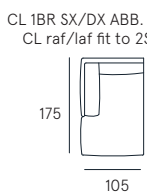

scheda tecnica
technical data sheet