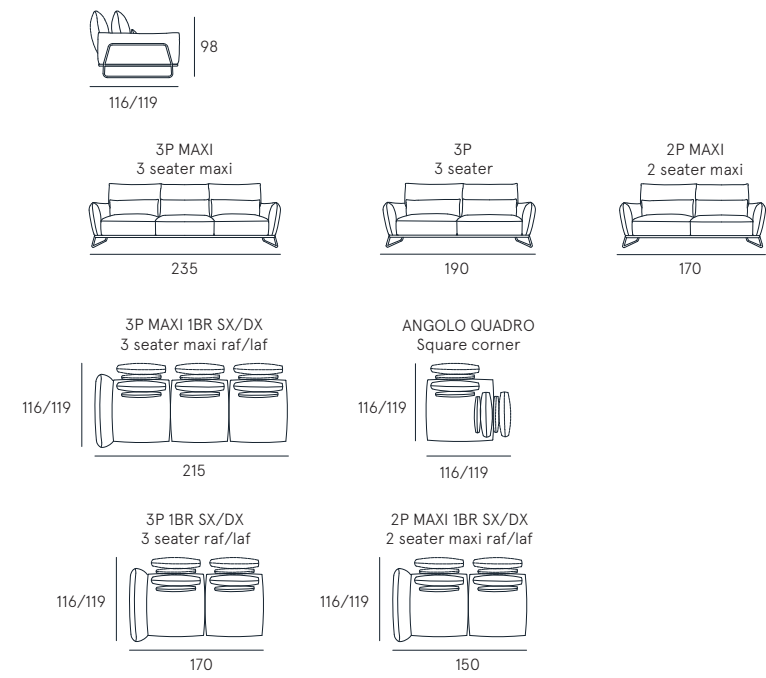

scheda tecnica
technical data sheet

DETTAGLI
Features

SEDUTA CON CINGHIE ELASTICHE
Seat with elastic webbing

CUSCINO DI SEDUTA AMOVIBILE
Removable seat cushion

SFODERABILE
Removable cover

VARIANTE COLORE PIEDI
Optional feet color

Rivestimento | tessuto
Comfort seduta | Poliuretano espanso densità 35
Comfort spalliera | Piuma con poliuretano
Piedi | Metallo H. 17 cm
Seduta | H. 49 cm - P. 54/73 cm
Braccio | H. 65 cm L. 20 cm

Coating | fabric
Seat comfort | Polyurethane density 35
Back comfort | Feather with polyurethane
Feet | Metal H. 17 cm
Seat | H. 49 cm - D. 54/73 cm
Arm | H. 65 cm L. 20 cm