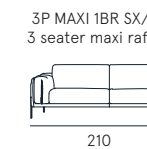

scheda tecnica
technical data sheet