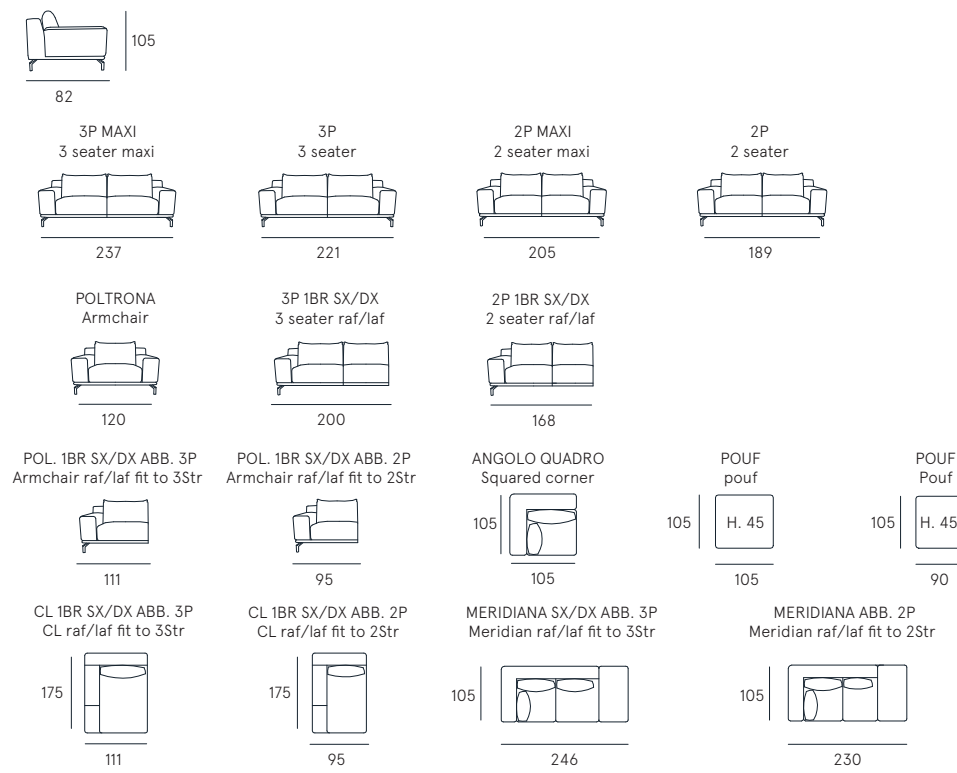

scheda tecnica
technical data sheet

Rivestimento | tessuto
Comfort seduta | Poliuretano espanso densità 35
Comfort spalliera | Piuma con oliuretano
Piedi | Metallo H. 15,5 cm
Seduta | H. 45 cm - P. 53 cm
Braccio | H. 60 cm - L. 25 cm

Coating | fabric
Seat comfort | Polyurethane density 35
Back comfort | Feather with polyurethane
Feet | Metal H. 15,5 cm
Seat | H. 45 cm - D. 53 cm
Arm | H. 60 cm - L. 25 cm