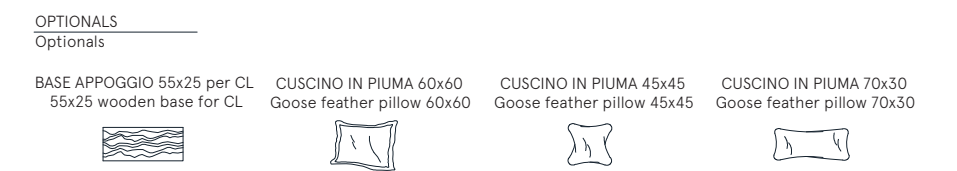

scheda tecnica
technical data sheet

Rivestimento | tessuto
Comfort seduta | Poliuretano espanso densità 35
Comfort spalliera | Piuma con oliuretano
Piedi | Metallo H. 15,5 cm
Seduta | H. 45 cm - P. 53 cm
Braccio | H. 60 cm - L. 25 cm

Coating | fabric
Seat comfort | Polyurethane density 35
Back comfort | Feather with polyurethane
Feet | Metal H. 15,5 cm
Seat | H. 45 cm - D. 53 cm
Arm | H. 60 cm - L. 25 cm