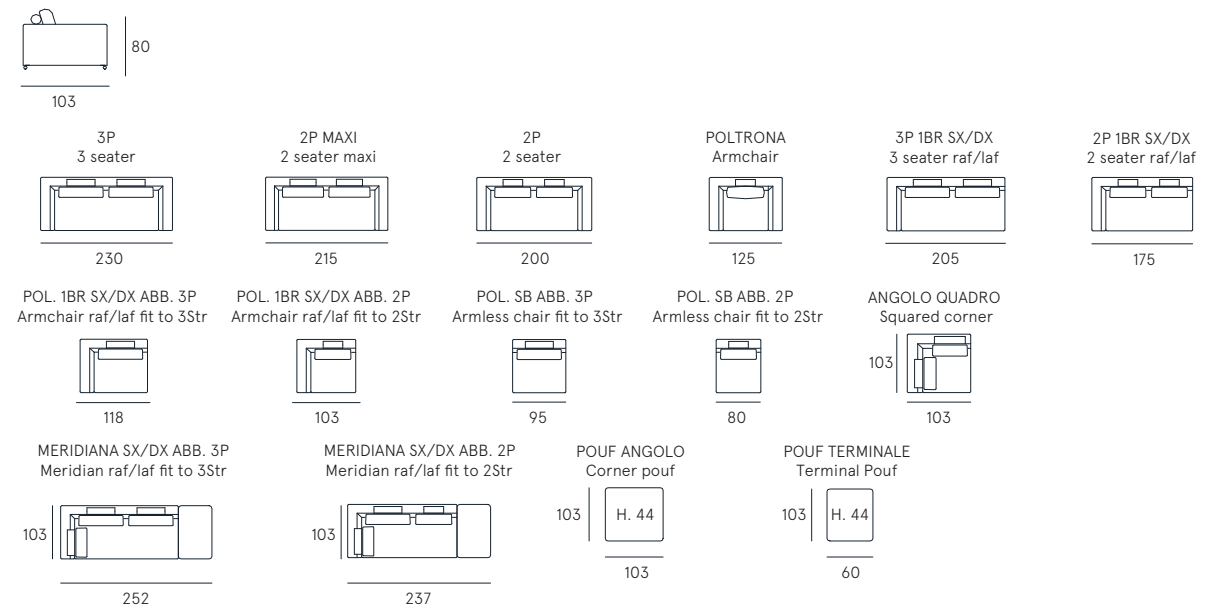

scheda tecnica
technical data sheet

OPTIONALS
Optionals

CUSCINO IN PIUMA 60x60
Goose feather pillow 60x60

CUSCINO IN PIUMA 45x45
Goose feather pillow 45x45

CUSCINO IN PIUMA 70x30
Goose feather pillow 70x30

DETTAGLI
Features

SEDUTA CON CINGHIE ELASTICHE
Seat with elastic webbing

CUSCINI DI SEDUTA E SPALLIERA AMOVIBILI
Removable back and seat cushion

SFODERABILE
Removable cover

Rivestimento | tessuto
Comfort seduta | Poliuretano espanso densità 35
Comfort spalliera | Piuma con poliuretano
Piedi | Metallo H. 5 cm
Seduta | H. 44 cm - P. 60 cm
Braccio | H. 60 cm L. 25 cm

Coating | fabric
Seat comfort | Polyurethane density 35
Back comfort | Feather with polyurethane
Feet | Metal H. 5 cm
Seat | H. 44 cm - D. 60 cm
Arm | H. 60 cm L. 25 cm