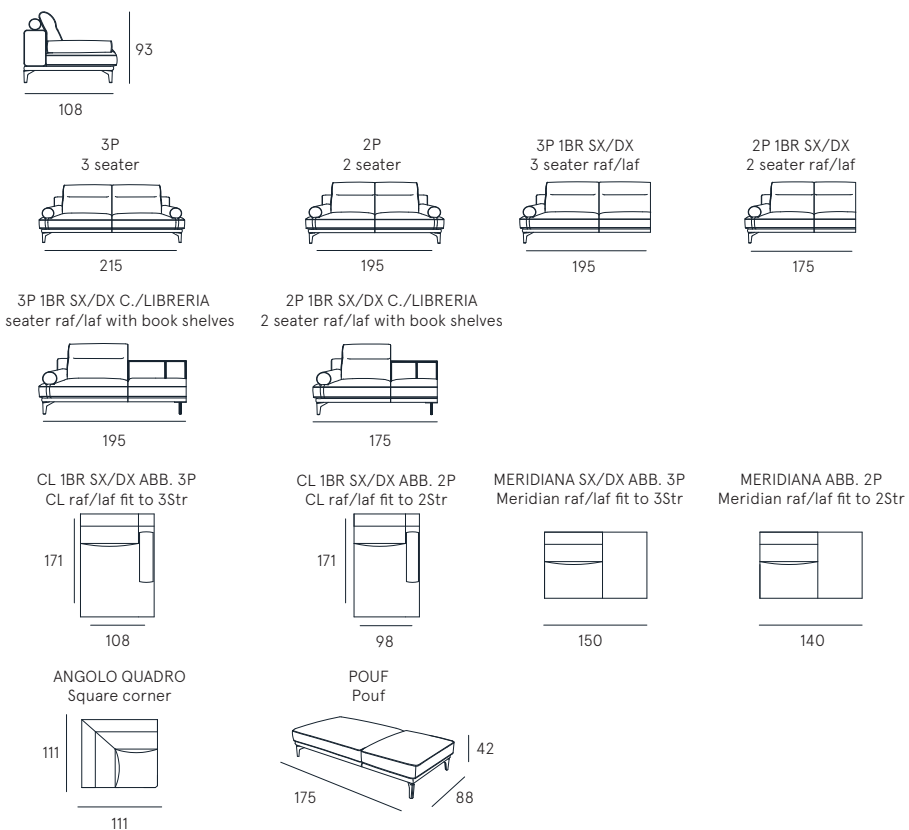

scheda tecnica
technical data sheet

DETTAGLI
Features

SEDUTA CON CINGHIE ELASTICHE
Seat with elastic webbing

CUSCINO DI SEDUTA AMOVIBILE
Removable seat cushion

SFODERABILE
Removable cover

VARIANTE COLORE PIEDI
Optional feet color

Rivestimento | tessuto
Comfort seduta | Poliuretano espanso densità 35
Comfort spalliera | Poliuretano espanso densità 35
Piedi | Legno H. 17,5 cm
Seduta | H. 42 cm - P. 55 cm
Braccio | H. 54 cm L. 20 cm

Coating | fabric
Seat comfort | Polyurethane density 35
Back comfort | Polyurethane density 35
Feet | Wood H. 17,5 cm
Seat | H. 42 cm - D. 55 cm
Arm | H. 54 cm L. 20 cm