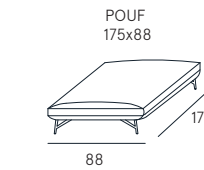

scheda tecnica
technical data sheet

ELEMENTI INCLUSI
Included elements

2 CUSCINI BRACCIO IN PIUMA
N.B. 1PZ PER VERSIONI 1BR.
2 pillows for each version
1 pillow for RAF/LAF version

* NON PREVISTI PER POLTRONA
* not included in the armchair

2 CUSCINI 45x45 IN PIUMA
N.B. 1PZ PER VERSIONI 1BR.
2 pillows for each version
1 pillow for RAF/LAF version

* NON PREVISTI PER POLTRONA
* not included in the armchair

OPTIONALS
Optionals

CUSCINO IN PIUMA 70x30
Pillow 70x30

DETTAGLI
Features

SEDUTA CON CINGHIE ELASTICHE
Seat with elastic webbing

CUSCINO DI SEDUTA AMOVIBILE
Removable seat cushion

SFODERABILE
Removable cover

VARIANTE COLORE PIEDI
Optional feet color

Rivestimento | tessuto
Comfort seduta | Poliuretano espanso densità 35
Comfort spalliera | Piuma con poliuretano
Piedi | Metallo H. 17,5 cm
Seduta | H. 46 cm - P. 57 cm
Braccio | H. 74 cm L. 20 cm

Coating | fabric
Seat comfort | Polyurethane density 35
Back comfort | Feather with polyurethane
Feet | Metal H. 17,5 cm
Seat | H. 46 cm - D. 47 cm
Arm | H. 74 cm L. 20 cm