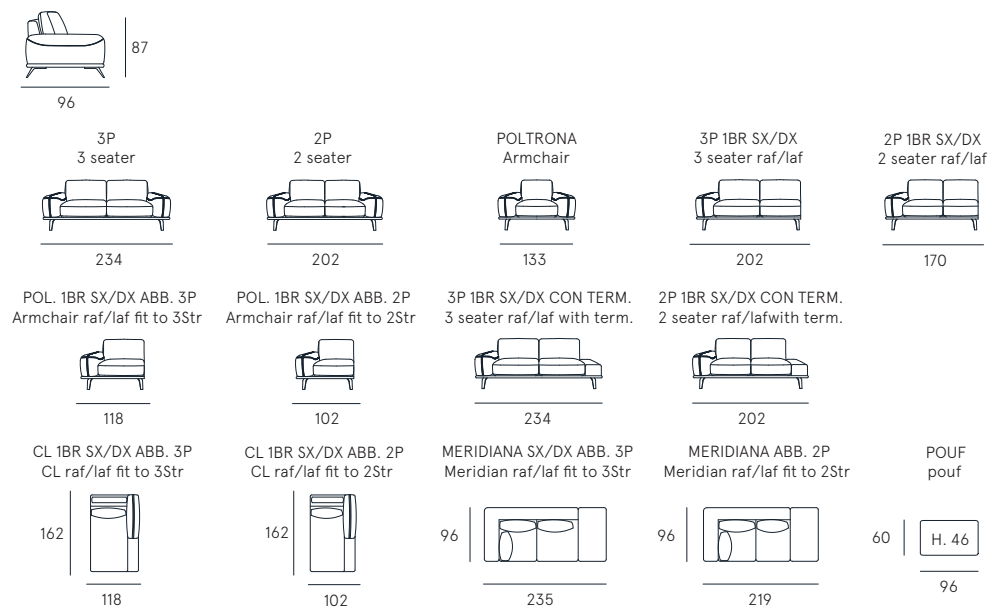

scheda tecnica
technical data sheet

OPTIONALS
Optionals

DETTAGLI
Features