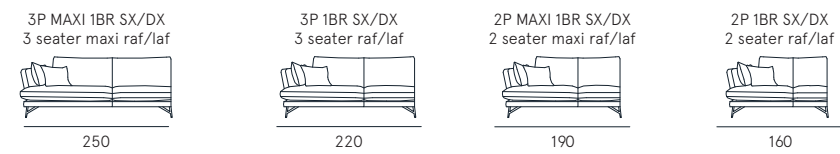

scheda tecnica
technical data sheet

ELEMENTI INCLUSI
Included elements

2 CUSCINI BRACCIO IN PIUMA
N.B. 1PZ PER VERSIONI 1BR.
2 pillows for each version
1 pillow for RAF/LAF version

* NON PREVISTI PER POLTRONA
* not included in the armchair

2 CUSCINI 45x45 IN PIUMA
N.B. 1PZ PER VERSIONI 1BR.
2 pillows for each version
1 pillow for RAF/LAF version

* NON PREVISTI PER POLTRONA
* not included in the armchair

OPTIONALS
Optionals

CUSCINO IN PIUMA 70x30
Pillow 70x30

DETTAGLI
Features

SEDUTA CON CINGHIE ELASTICHE
Seat with elastic webbing

CUSCINO DI SEDUTA AMOVIBILE
Removable seat cushion

SFODERABILE
Removable cover

VARIANTE COLORE PIEDI
Optional feet color

Rivestimento | tessuto
Comfort seduta | Poliuretano espanso densità 35
Comfort spalliera | Piuma con poliuretano
Piedi | Metallo H. 17,5 cm
Seduta | H. 46 cm - P. 57 cm
Braccio | H. 74 cm L. 20 cm

Coating | fabric
Seat comfort | Polyurethane density 35
Back comfort | Feather with polyurethane
Feet | Metal H. 17,5 cm
Seat | H. 46 cm - D. 47 cm
Arm | H. 74 cm L. 20 cm