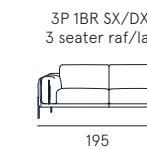

scheda tecnica
technical data sheet