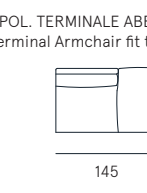

scheda tecnica
technical data sheet