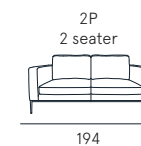

scheda tecnica
technical data sheet

OPTIONALS

Optionals

CUSCINO IN PIUMA 45x45
Goose feather pillow 45x45