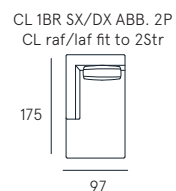

scheda tecnica
technical data sheet

OPTIONALS

Optionals

CUSCINO IN PIUMA 45x45
Goose feather pillow 45x45

DETTAGLI

Features

SEDUTA CON CINGHIE ELASTICHE
Seat with elastic webbing

CUSCINO DI SEDUTA AMOVIBILE
Removable seat cushion

SFODERABILE
Removable cover

VARIANTE COLORE PIEDI
Optional feet color

Rivestimento | tessuto
Comfort seduta | Poliuretano espanso densità 35
Comfort spalliera | Poliuretano espanso densità 35
Piedi | Metallo H. 17,5 cm
Seduta | H. 50 cm - P. 57 cm
Braccio | H. 76 cm L. 19 cm

Coating | fabric
Seat comfort | Polyurethane density 35
Back comfort | Polyurethane density 35
Feet | Metal H. 17,5 cm
Seat | H. 50 cm - D. 57 cm
Arm | H. 76 cm L. 19 cm