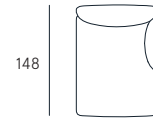

scheda tecnica
technical data sheet

POL. 1BR SX/DX ABB. 3P
Armchair raf/laf fit to 3P

111

POL. SB ABB. 3P
Armless chair fit to 3Str

102

POL. TERM. SX/DX ABB. 3P
Terminal Armchair raf/laf fit to 3Str

141

CL 1BR SX/DX ABB. 3P
CL raf/laf fit to 3Str

111

POL. 1BR SX/DX ABB. 2P
Armchair raf/laf fit to 2Str

91

POL. SB ABB. 2P
Armless chair fit to 2Str

82

POL. TERM. SX/DX ABB. 2P
Terminal Armchair raf/laf fit to 2Str

121

CL 1BR SX/DX ABB. 2P
CL raf/laf fit to 2Str