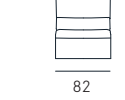

POL. SB
Armless chair