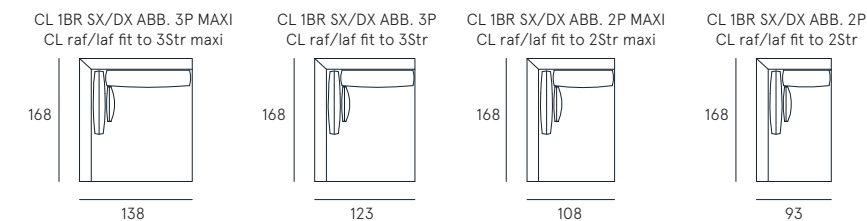

scheda tecnica
technical data sheet

ELEMENTI INCLUSI
Included elements

2 CUSCINI BRACCIO IN PIUMA
N.B. 1PZ PER VERSIONI 1BR.
2 pillows for each version
1 pillow for RAF/LAF version

* NON PREVISTI PER POLTRONA
* not included in the armchair

2 CUSCINI 45x45 IN PIUMA
N.B. 1PZ PER VERSIONI 1BR.
2 pillows for each version
1 pillow for RAF/LAF version

* NON PREVISTI PER POLTRONA
* not included in the armchair

OPTIONALS
Optionals

CUSCINO IN PIUMA 70x30
Pillow 70x30

DETTAGLI
Features

SEDUTA CON CINGHIE ELASTICHE
Seat with elastic webbing

CUSCINO DI SEDUTA AMOVIBILE
Removable seat cushion

SFODERABILE
Removable cover

VARIANTE COLORE PIEDI
Optional feet color

Rivestimento | tessuto
Comfort seduta | Poliuretano espanso densità 35
Comfort spalliera | Piuma con poliuretano
Piedi | Metallo H. 17,5 cm
Seduta | H. 46 cm - P. 57 cm
Braccio | H. 74 cm L. 20 cm

Coating | fabric
Seat comfort | Polyurethane density 35
Back comfort | Feather with polyurethane
Feet | Metal H. 17,5 cm
Seat | H. 46 cm - D. 47 cm
Arm | H. 74 cm L. 20 cm