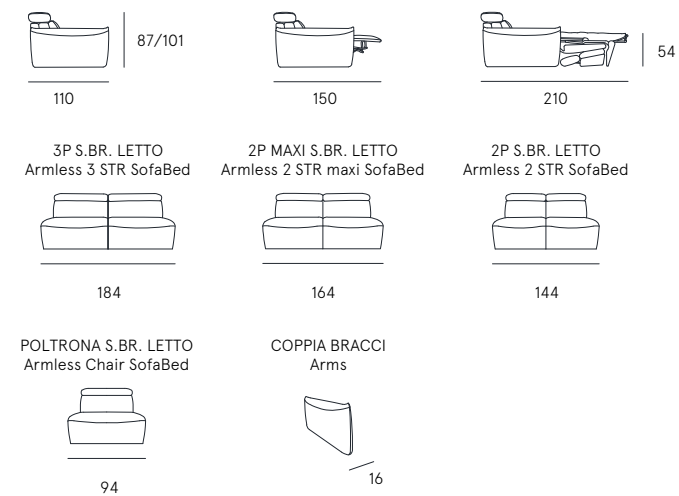

scheda tecnica
technical data sheet

Rivestimento | tessuto / sintetico
Dettagli | Recliner elettrico + Sistema Letto
Dettagli | Poggiatesta regolabile manuale
Comfort seduta | Poliuretano espanso densità 35
Comfort spalliera | Poliuretano espanso
Materasso | Poliuretano espanso densità 45 h.14 cm
 con rivestimento in cotone non sfoderabile
Seduta | H. 49 cm - P. 66 cm
Braccio | H. 65 cm - L. 16 cm

Coating | fabric / synthetic cover
Features | Electric Relax + Bed system
Features | Manual ratchet system
Seat comfort | Polyurethane density 35
Back comfort | Polyurethane
Mattress | Polyurethane density 45 h.14 cm
 with not removable cotton coating
Seat | H. 49 cm - D. 66 cm
Arm | H. 65 cm - L. 16 cm