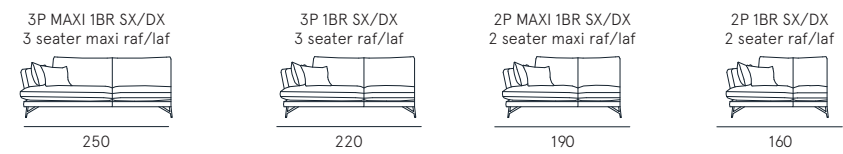

scheda tecnica  
technical data sheet

ELEMENTI INCLUSI  
Included elements

2 CUSCINI BRACCIO IN PIUMA  
N.B. 1PZ PER VERSIONI 1BR.  
2 pillows for each version  
1 pillow for RAF/LAF version

\* NON PREVISTI PER POLTRONA  
\* not included in the armchair

DETTAGLI  
Features

SEDUTA CON CINGHIE ELASTICHE  
Seat with elastic webbing

CUSCINO DI SEDUTA AMOVIBILE  
Removable seat cushion

SFODERABILE  
Removable cover

VARIANTE COLORE PIEDI  
Optional feet color

Rivestimento | tessuto  
Comfort seduta | Poliuretano espanso densità 35  
Comfort spalliera | Piuma con poliuretano  
Piedi | Metallo H. 17,5 cm  
Seduta | H. 46 cm - P. 57 cm  
Braccio | H. 74 cm L. 20 cm

Coating | fabric  
Seat comfort | Polyurethane density 35  
Back comfort | Feather with polyurethane  
Feet | Metal H. 17,5 cm  
Seat | H. 46 cm - D. 47 cm  
Arm | H. 74 cm L. 20 cm