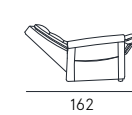

campanula

scheda tecnica
technical data sheet