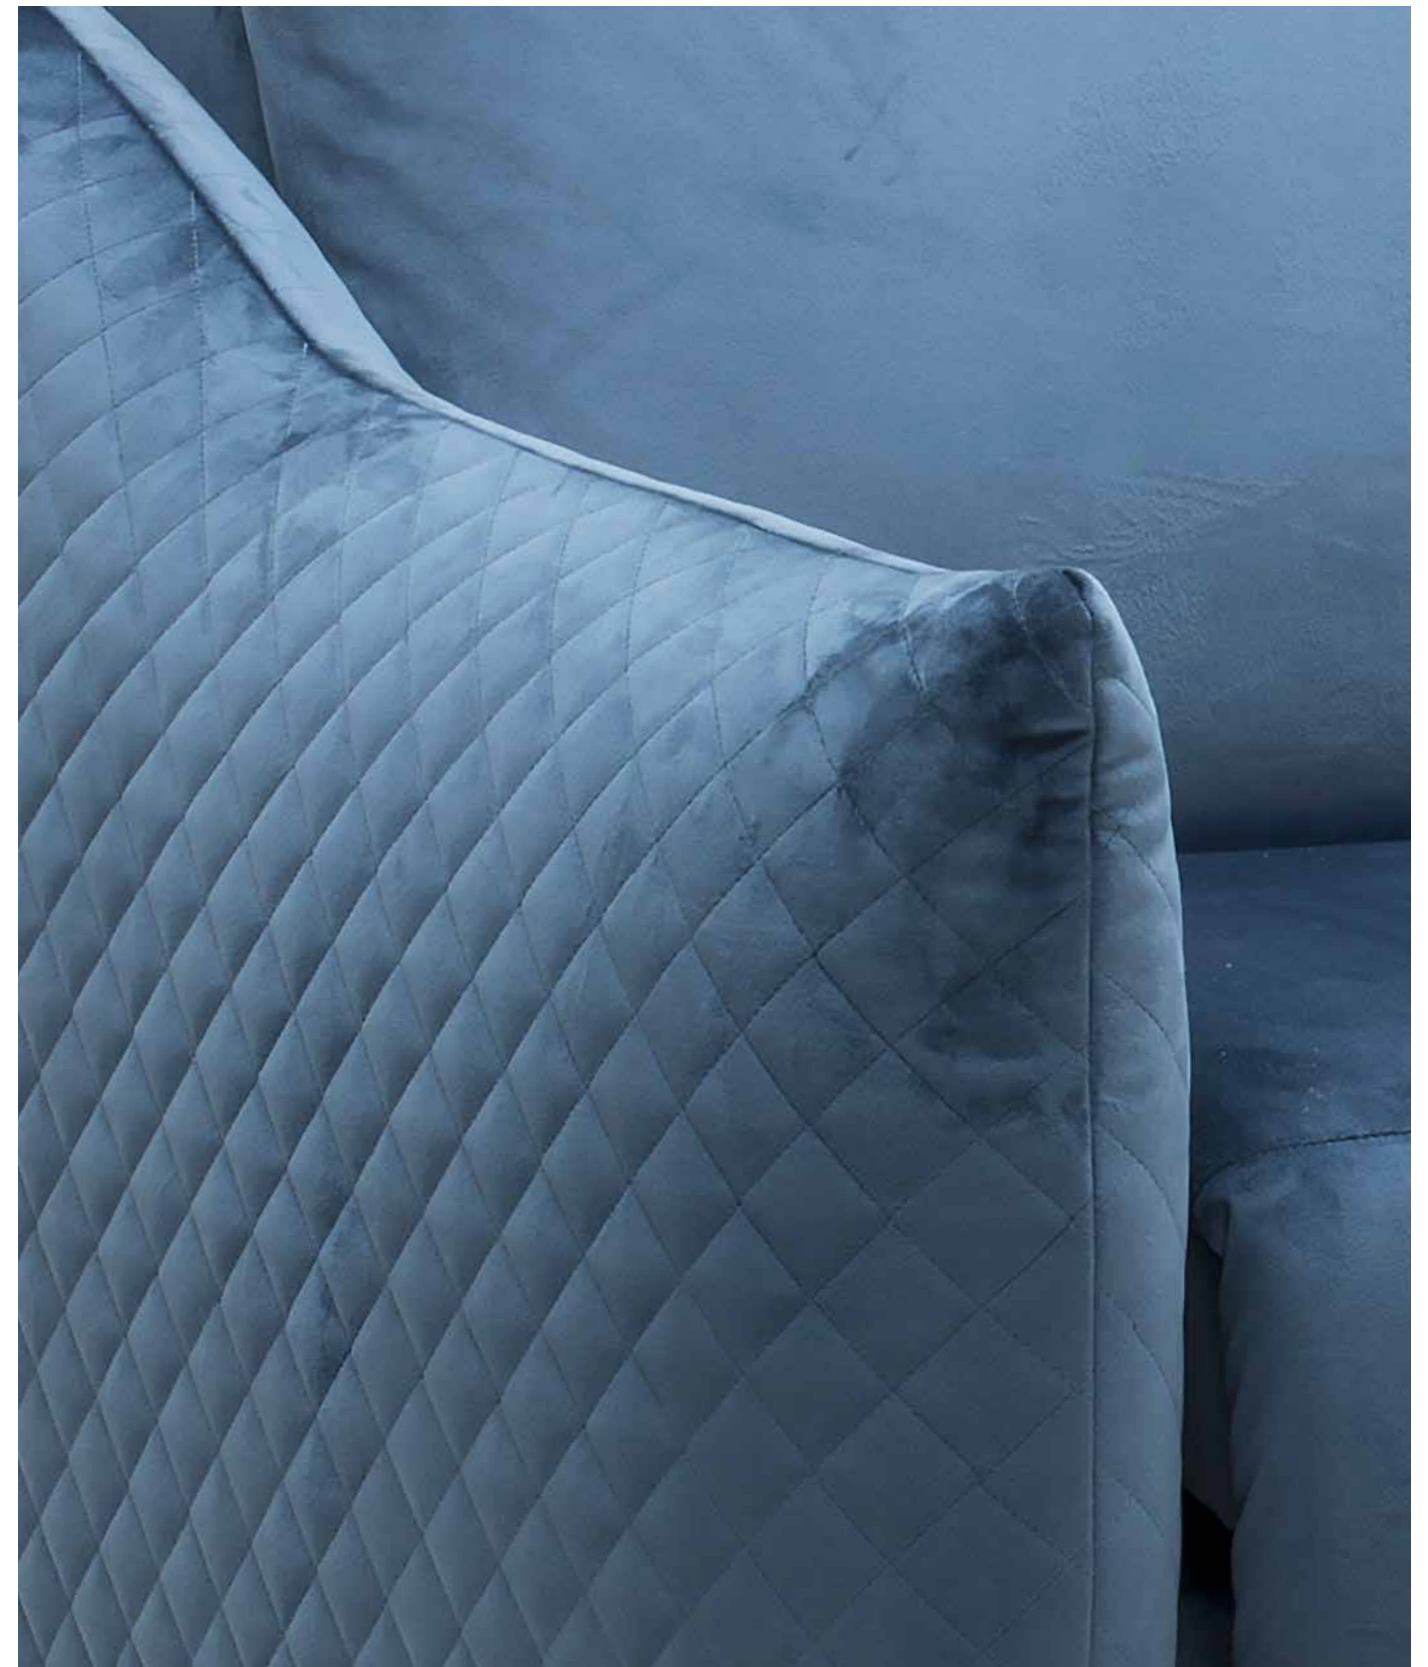

c r e t a

Il modello Creta è la soluzione ideale per chi vuole avere un divano assolutamente comodo e bello di giorno, insieme ad un letto che offre il migliore comfort durante la notte. L'apertura del letto si ottiene con dei semplici movimenti, senza togliere i cuscini di schienale e seduta, che rimangono agganciati al meccanismo.

Creta model is the perfect solution for those who wish to have a comfortable and pleasant sofa during the day and the best comfort tool during the night. You can easily open the bed without removing the back and seat cushions, which remain attached to the bed mechanism.