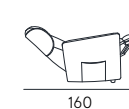

c o d i a

s c h e d a t e c n i c a
t e c n i c a l d a t a s h e e t