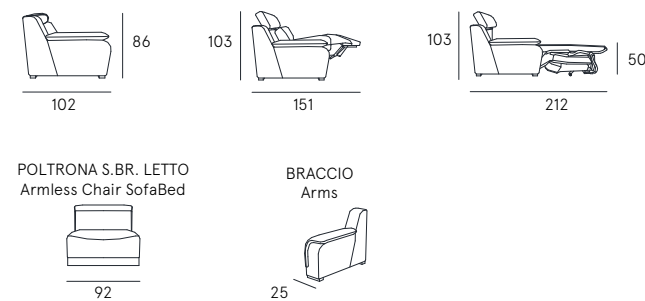

optimus

Optimus è un sistema di sedute che permette di comporre liberamente gli elementi in base ai momenti della giornata: lavoro, relax e ospitalità per la notte.

Optimus is a seating system on which you can enjoy every moment of the day: studying, resting and enjoying.

scheda tecnica
technical data sheet

POLTRONA S.BR. LETTO
Armless Chair SofaBed

BRACCIO
Arms

Rivestimento | pelle / tessuto / sintetico
Dettagli | Recliner elettrico + Sistema Letto
Rete | Elettrosaldata con cinghie sulla seduta
Comfort seduta | Poliuretano espanso densità 35
Comfort spalliera | Poliuretano
Materasso | Poliuretano espanso densità 30 h.13 cm con rivestimento stretch
Seduta | H. 47 cm - P. 62 cm
Braccio | H. 60 cm - L. 25 cm