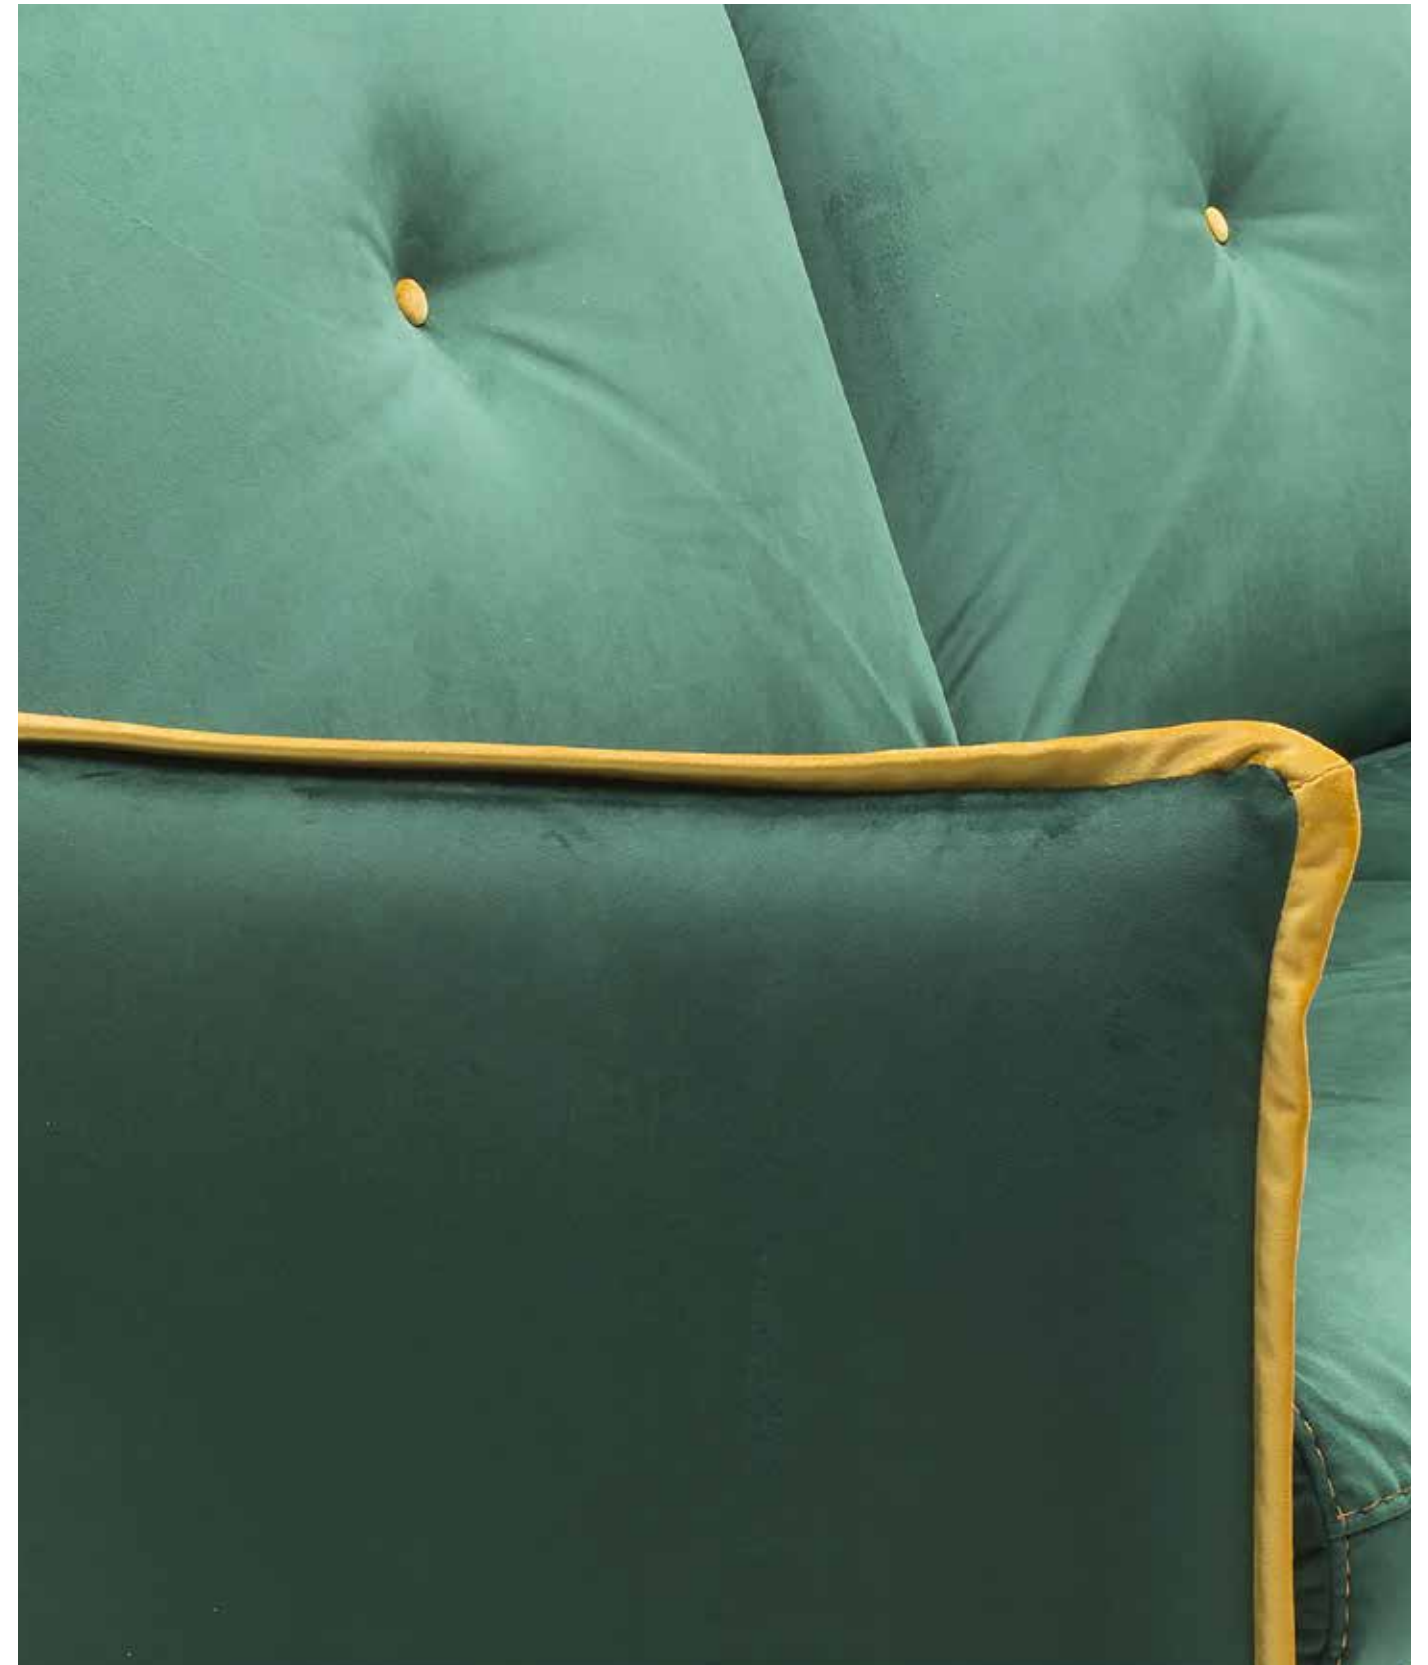

vento

Comfort moderno nel segno dell'eleganza e del design. Alti piedini in metallo che donano leggerezza alla struttura. Così il modello Vento si inserisce da protagonista in ogni ambiente.

Modern comfort and elegant design. High metal feet that confer lightness to the structure. The main element of your living room.