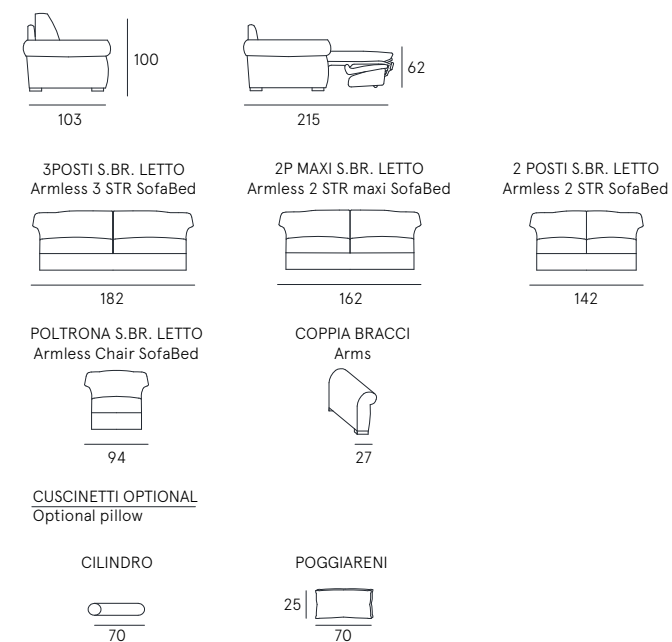

scheda tecnica
technical data sheet

Rivestimento | tessuto / sintetico
Dettagli | Sistema Letto
Rete | Elettrosaldata con cinghie sulla seduta
Comfort seduta | Poliuretano espanso densità 35
Comfort spalliera | Poliuretano
Materasso | Poliuretano espanso densità 30 h.20 cm con memory
Seduta | H. 51 cm - P. 57 cm
Braccio | H. 67 cm - L. 27 cm

Coating | fabric / synthetic cover
Features | Bed system
Frame | Electro-welded bed frame with belts under seat
Seat comfort | Polyurethane density 35
Back comfort | Polyurethane
Mattress | Polyurethane density 30 h.20 cm with memory foam
Seat | H. 51 cm - D. 57 cm
Arm | H. 67 cm - L. 27 cm