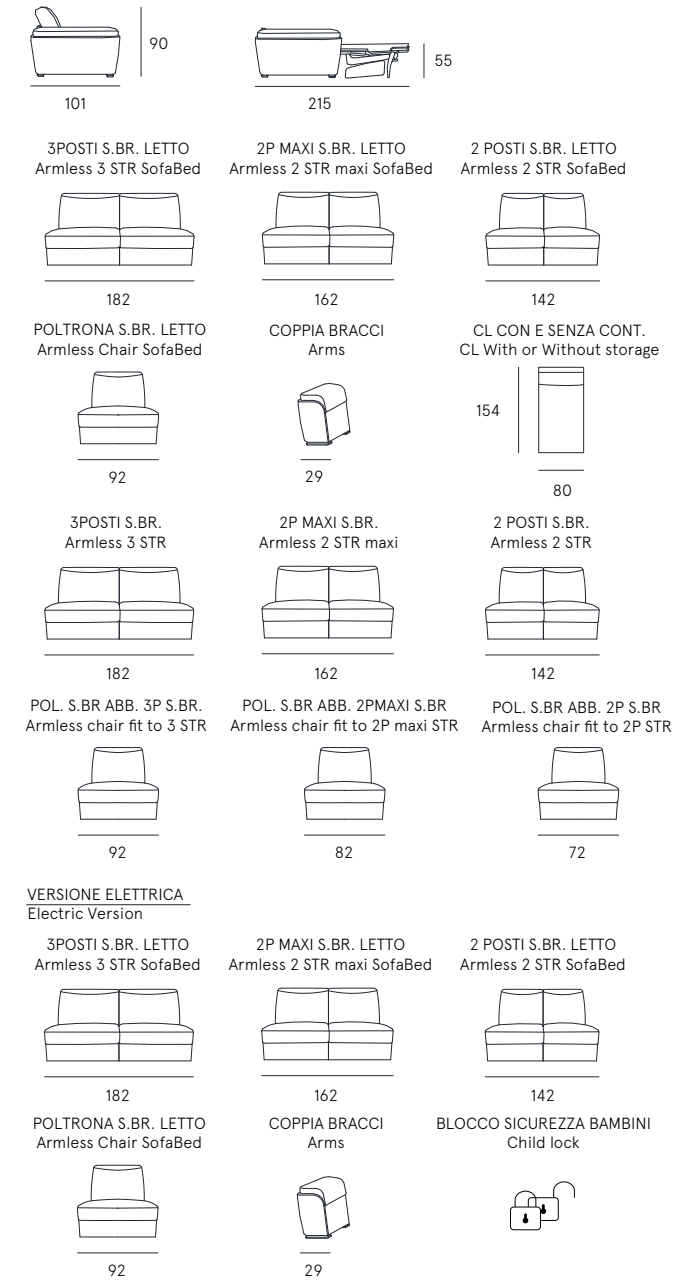

scheda tecnica
technical data sheet

Rivestimento | pelle / tessuto / sintetico
Dettagli | Sistema letto / Sistema letto elettrico
Comfort seduta | Poliuretano espanso densità 35
Comfort spalliera | Poliuretano
Materasso | Poliuretano espanso densità 25 h.14 cm
con rivestimento in cotone non sfoderabile / h.14 in aloe vera per versione elettrica
Seduta | H. 48 cm - P. 60 cm
Braccio | H. 62 cm - L. 29 cm

Coating | leather / fabric / synthetic cover
Features | Bed system / Electric bed system
Seat comfort | Polyurethane density 35
Back comfort | Polyurethane
Mattress | Polyurethane density 25 h.14 cm
with not removable cotton coating / h.14 aloe vera covered for electric version
Seat | H. 48 cm - D. 60 cm
Arm | H. 62 cm - L. 29 cm