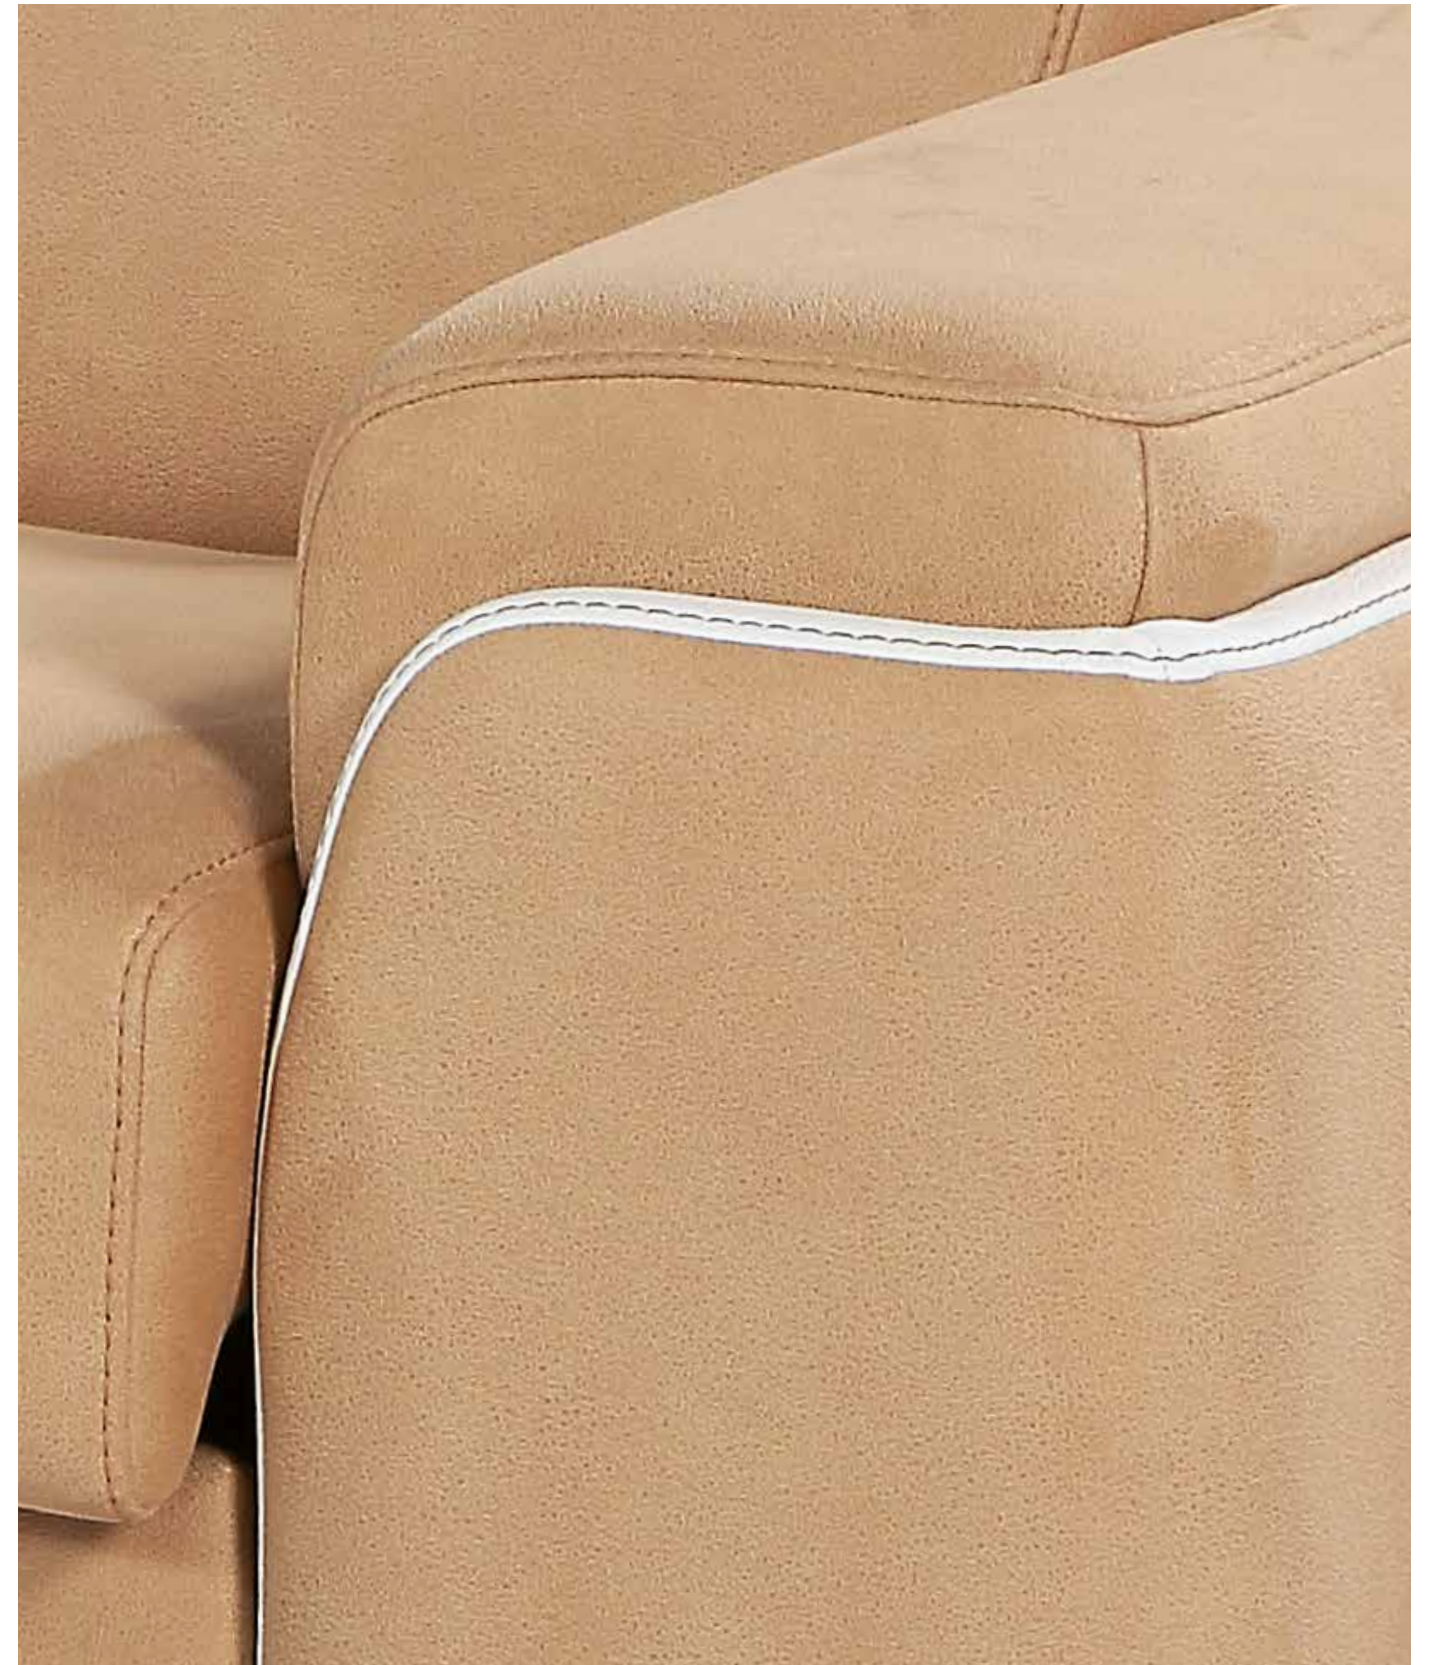

m a r t a

Elegante e sofisticato, un divano letto comodo e di classe, protagonista di molte conversazioni durante il giorno, e di comodi sonni durante la notte. Una soluzione efficace per arredare lo spazio in modo funzionale, senza dimenticare un tocco di stile e raffinatezza. Disponibile sia nella versione elettrica, sia in quella manuale, è il divano perfetto per chi cerca un gusto contemporaneo ma versatile.

Elegant and sophisticated, Marta sofa bed is a comfortable element for your living room and a perfect bed as well. An efficient solution for your functional and refined house furnishing. Available in the electric or manual version, Marta is characterized by a contemporary versatility.