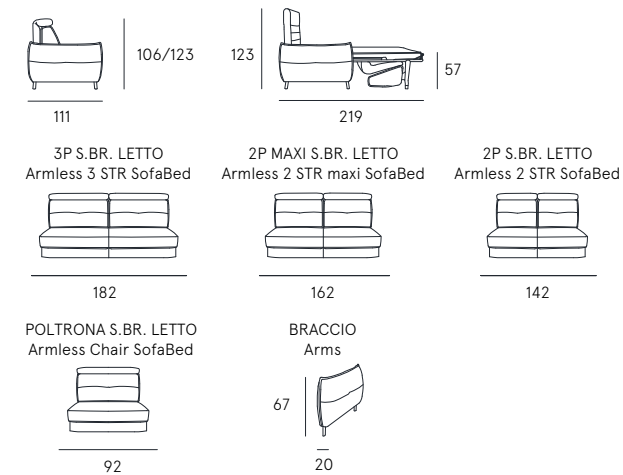

scheda tecnica
technical data sheet

Rivestimento | tessuto / sintetico
Dettagli | Sistema Letto
Dettagli | Poggiatesta regolabile
Comfort seduta | Poliuretano espanso densità 35
Comfort spalliera | Poliuretano
Materasso | Poliuretano espanso densità 25 h.14 cm
con rivestimento in cotone non sfoderabile
Seduta | H. 50 cm - P. 57 cm
Braccio | H. 67 cm - L. 20 cm

Coating | fabric / synthetic cover
Features | Bed system
Features | Manual ratchet system
Seat comfort | Polyurethane density 35
Back comfort | Polyurethane
Mattress | Polyurethane density 25 h.14 cm
with not removable cotton coating
Seat | H. 50 cm - D. 57 cm
Arm | H. 67 cm - L. 20 cm