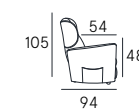

c o d i a

s c h e d a t e c n i c a
t e c n i c a l d a t a s h e e t