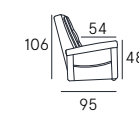

campanula

scheda tecnica
technical data sheet