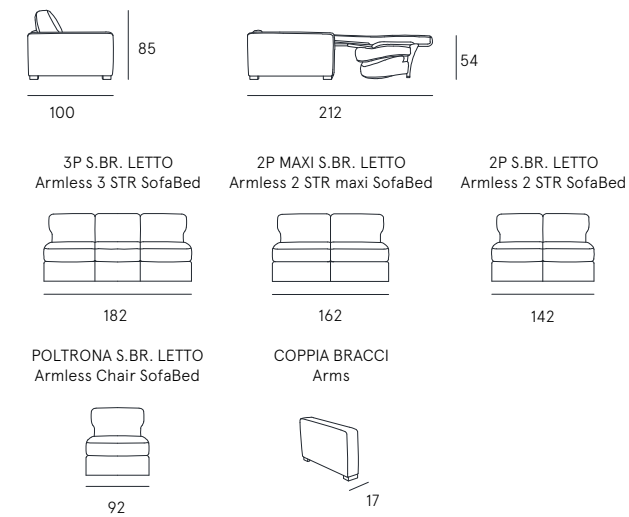

scheda tecnica
technical data sheet

Rivestimento | pelle / tessuto / sintetico
Dettagli | Sistema Letto
Rete | Elettrosaldata con cinghie sulla seduta
Comfort seduta | Poliuretano espanso densità 35
Comfort spalliera | Poliuretano
Materasso | Poliuretano espanso densità 28 h.12 cm con rivestimento stretch
Seduta | H. 50 cm - P. 58 cm
Braccio | H. 59 cm - L. 17 cm