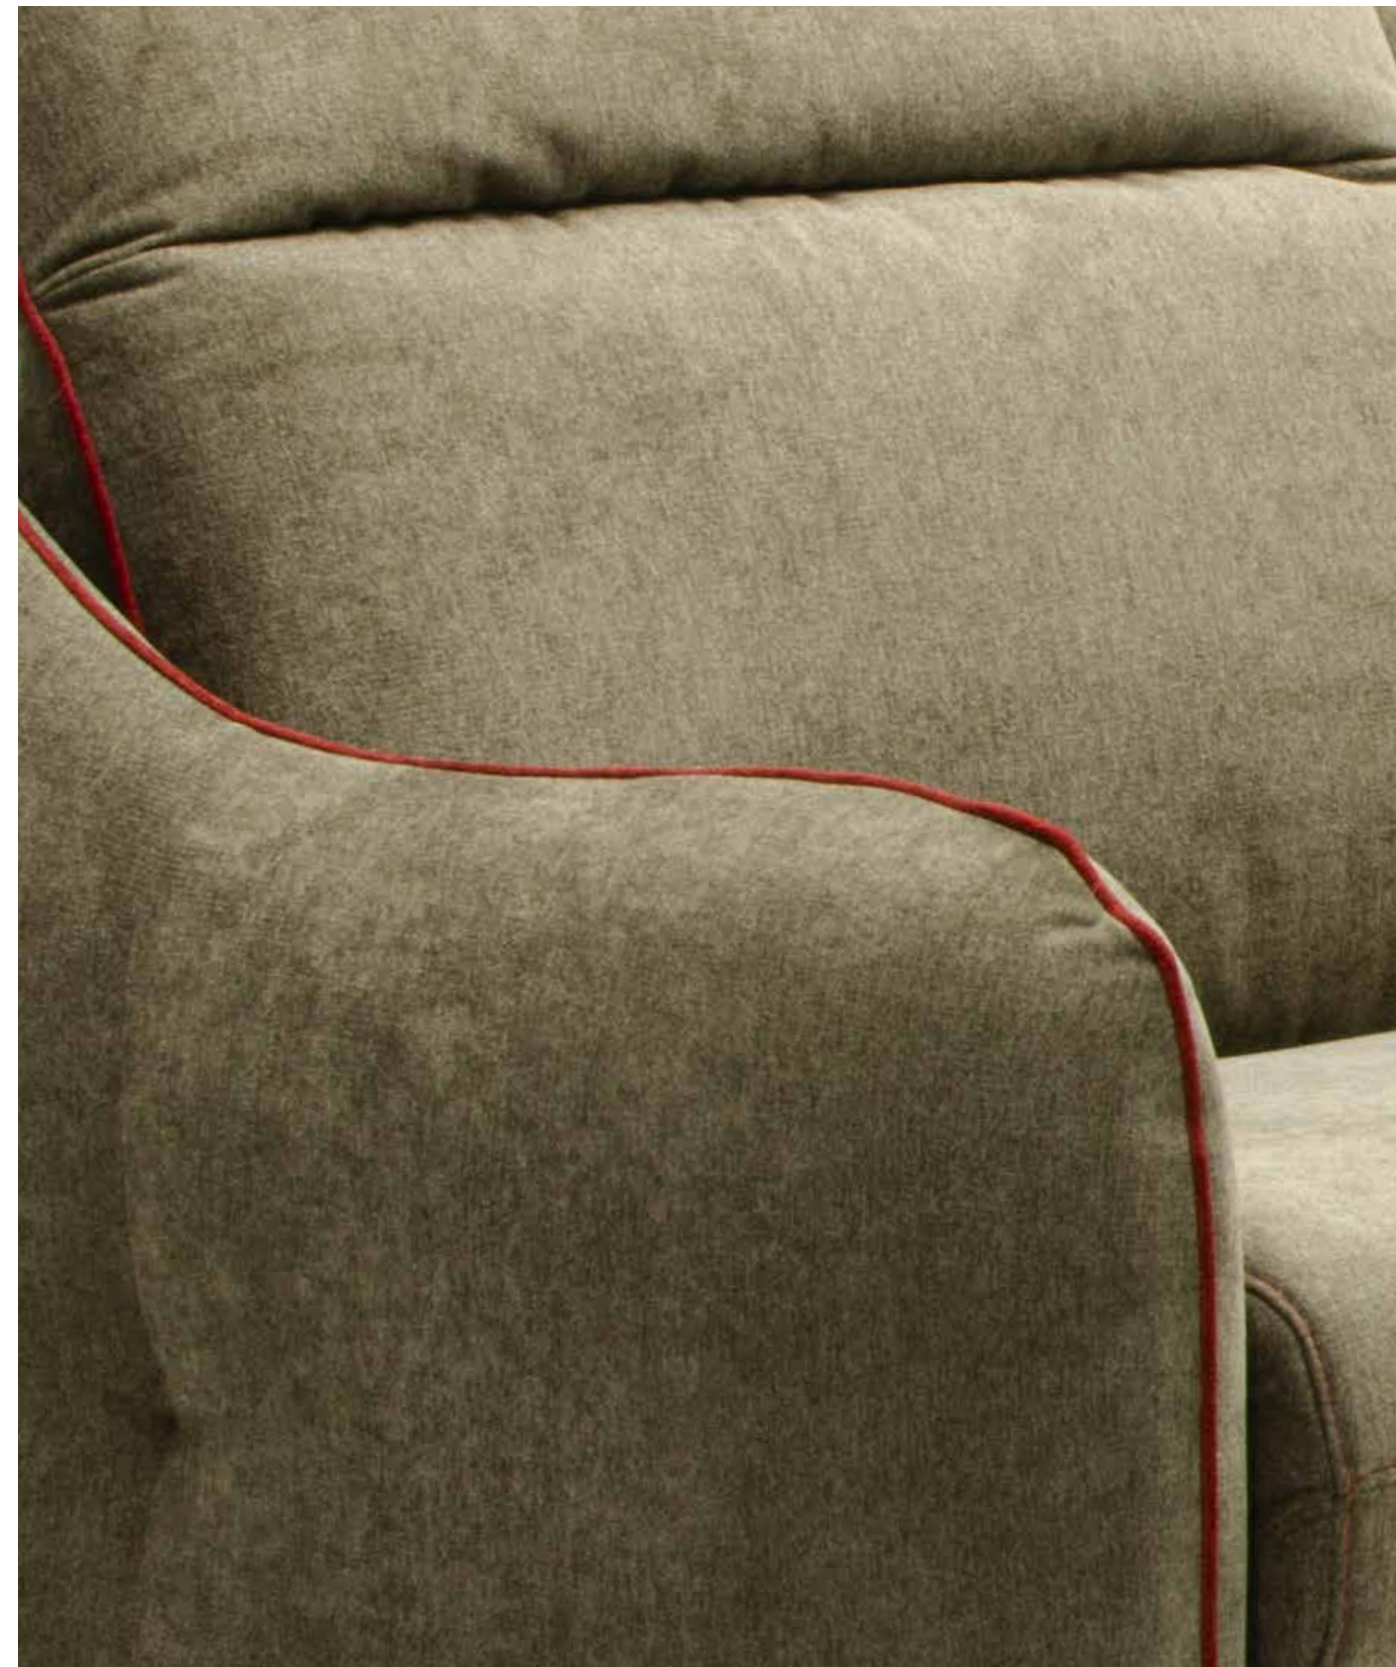

moroni

Moroni è un divano letto dalle forme compatte ed armoniche. Il poggiatesta regolabile e le comode sedute assicurano grande comfort. In pochi gesti, il modello Moroni si trasforma in un vero e proprio letto per adattarsi perfettamente alle esigenze di riposo anche in ambienti di dimensioni contenute.

Moroni is an harmoniously shaped and compact sofabed. It guarantees a great comfort thanks to the adjustable headrests and soft seat cushions. You can easily turn it into the perfect bed, suitable for any type of room.