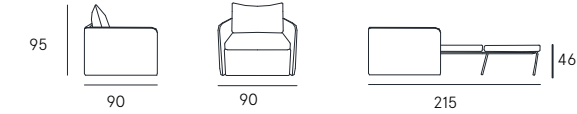

scheda tecnica
technical data sheet

POUF LETTO
Pouf SofaBed