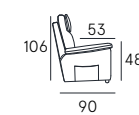

gerbera

scheda tecnica
technical data sheet