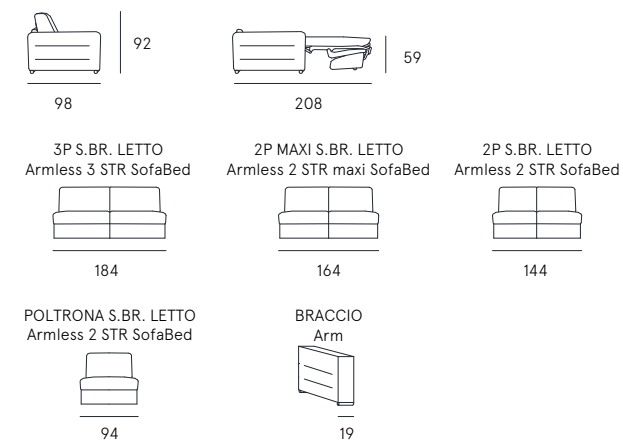

scheda tecnica
technical data sheet

Rivestimento | pelle / tessuto / sintetico
Dettagli | Sistema Letto
Rete | Elettrosaldata con cinghie sulla seduta
Comfort seduta | Poliuretano espanso densità 35
Comfort spalliera | Poliuretano
Materasso | Poliuretano espanso densità 28 h.18 cm
 con rivestimento stretch con Aloe Vera
Seduta | H. 50 cm - P. 56 cm
Braccio | H. 61 cm - L. 19 cm