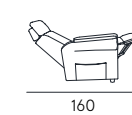

miltonia

scheda tecnica
technical data sheet