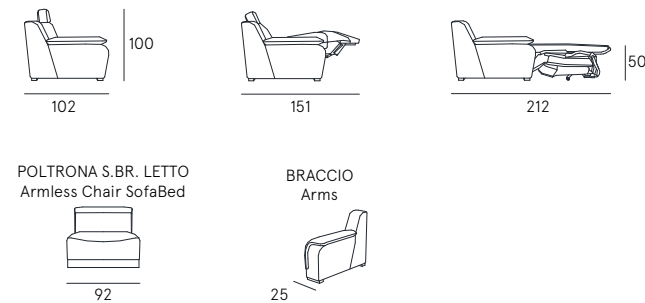

scheda tecnica
technical data sheet

POLTRONA S.BR. LETTO
Armless Chair SofaBed

BRACCIO
Arms

Rivestimento | pelle / tessuto / sintetico
Dettagli | Recliner elettrico + Sistema Letto
Comfort seduta | Poliuretano espanso densità 35
Comfort spalliera | Poliuretano
Materasso | Poliuretano espanso densità 30 h.13 cm
 con rivestimento stretch
Seduta | H. 47 cm - P. 62 cm
Braccio | H. 60 cm - L. 25 cm