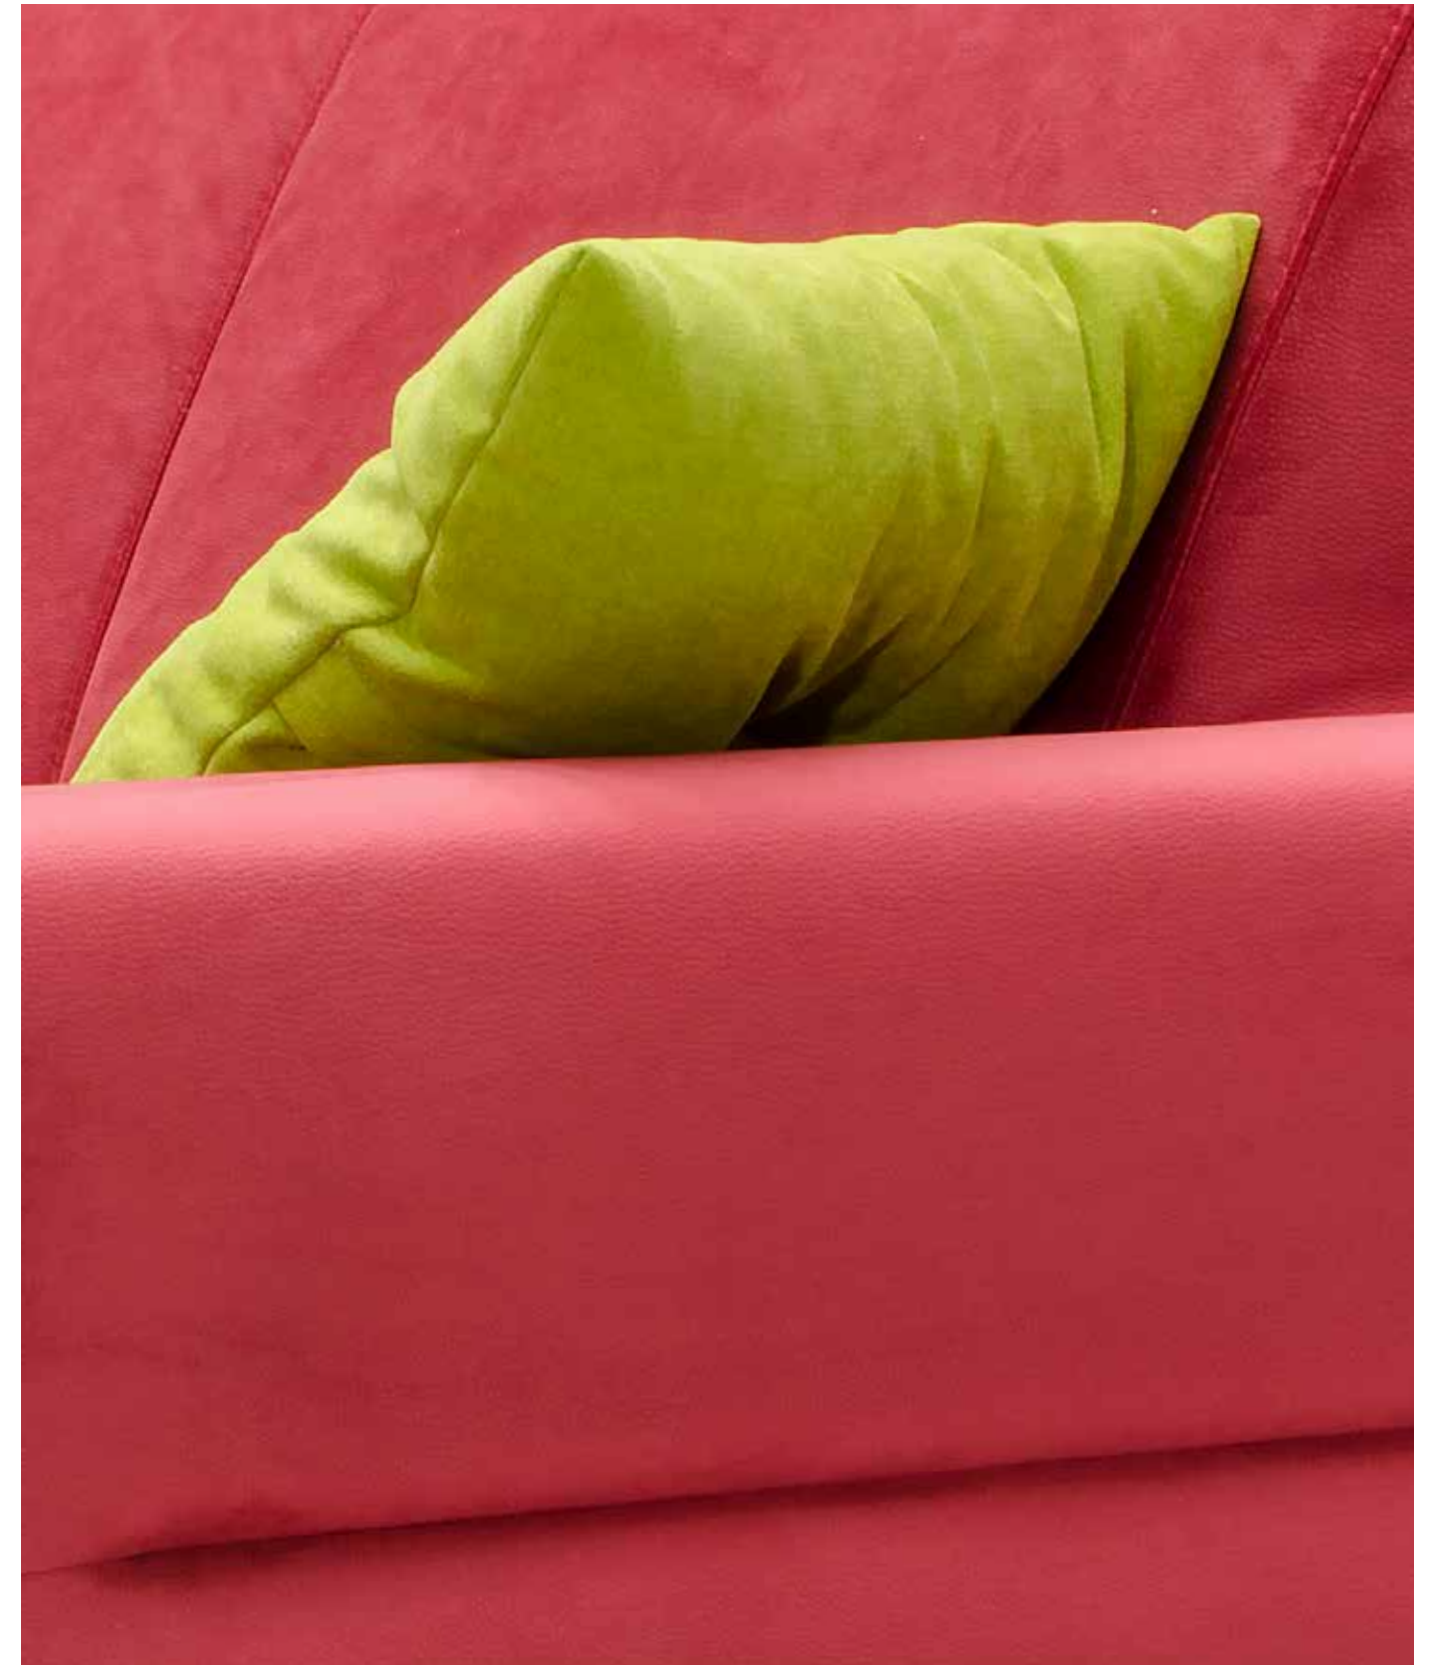

d e m

Dem è il divano-letto di ogni giorno, robusto nelle proporzioni che quando si presenta nella posizione chiusa, diventa un divano importante a tutti gli effetti.

Dem is the every-day sofa bed. Steady in its proportions when closed, it becomes a remarkable bed .