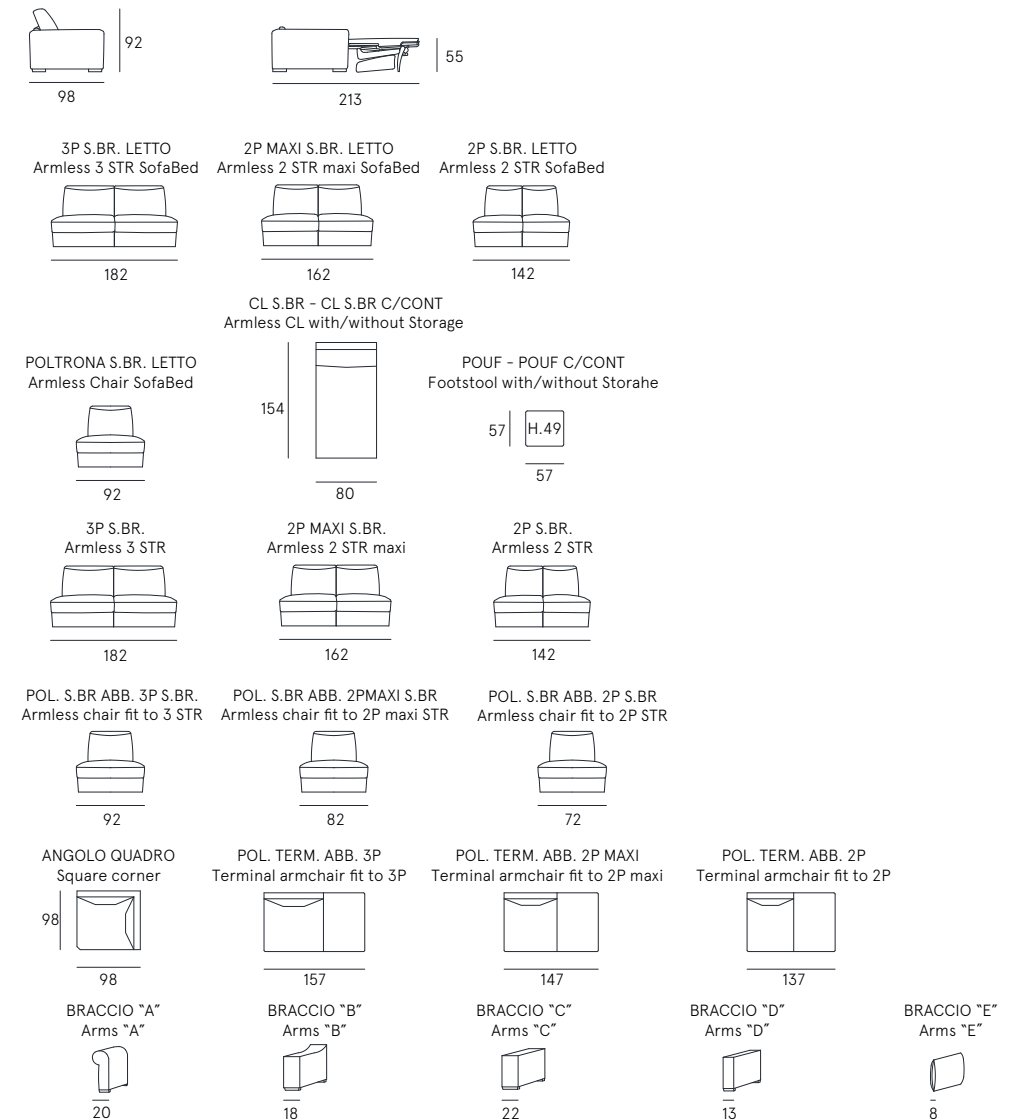

scheda tecnica
technical data sheet

Rivestimento | pelle / tessuto / sintetico
Dettagli | Sistema Letto
Comfort seduta | Poliuretano espanso densità 35
Comfort spalliera | Poliuretano
Materasso | Poliuretano espanso densità 25 h.14 cm
con rivestimento in cotone non sfoderabile
Seduta | H. 49 cm - P. 56 cm
Braccio | A-B-C-D previsto piede in legno

Coating | leather / fabric / synthetic cover
Features | Bed system
Seat comfort | Polyurethane density 35
Back comfort | Polyurethane
Mattress | Polyurethane density 25 h.14 cm
with not removable cotton coating
Seat | H. 49 cm - D. 56 cm
Arm | Wooden feet for Arms A-B-C-D