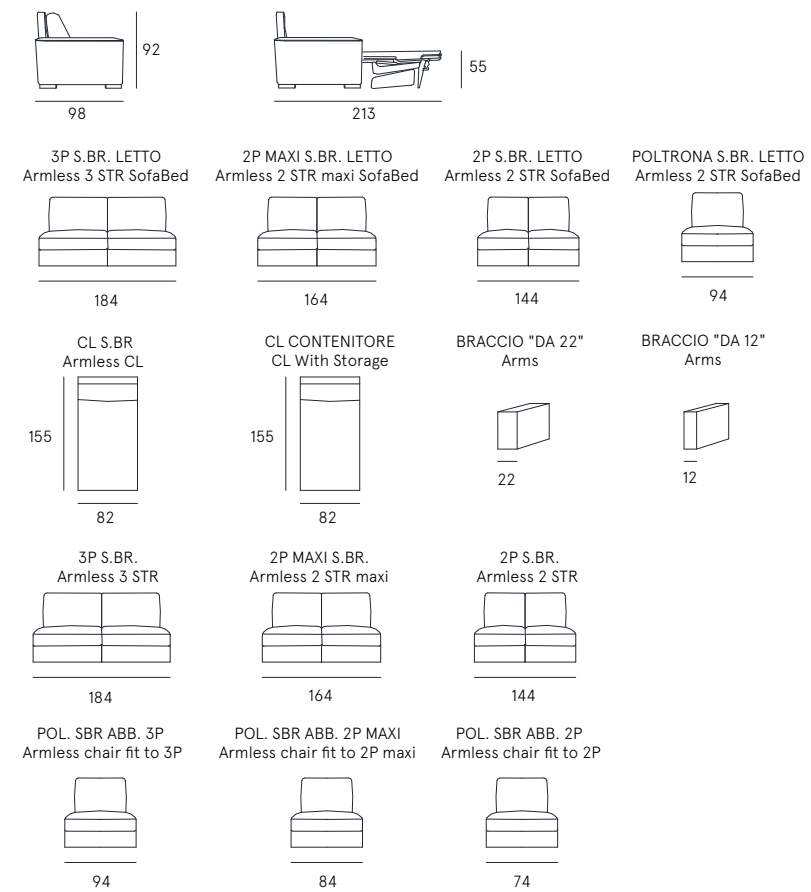

scheda tecnica
technical data sheet

Rivestimento | pelle / tessuto / sintetico
Dettagli | Sistema Letto
Rete | Elettrosaldata
Comfort seduta | Poliuretano espanso densità 35
Comfort spalliera | Poliuretano
Materasso | Poliuretano espanso densità 25 h.14 cm
con rivestimento in cotone non sfoderabile
Seduta | H. 49 cm - P. 56 cm
Braccio |

Coating | leather / fabric / synthetic cover
Features | Bed system
Frame | Electro-welded bed frame
Seat comfort | Polyurethane density 35
Back comfort | Polyurethane density 35
Mattress | Polyurethane
with not removable cotton coating
Seat | H. 49 cm - D. 56 cm
Arm |