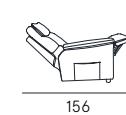

gerbera

scheda tecnica
technical data sheet