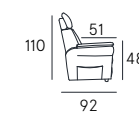

miltonia

scheda tecnica
technical data sheet